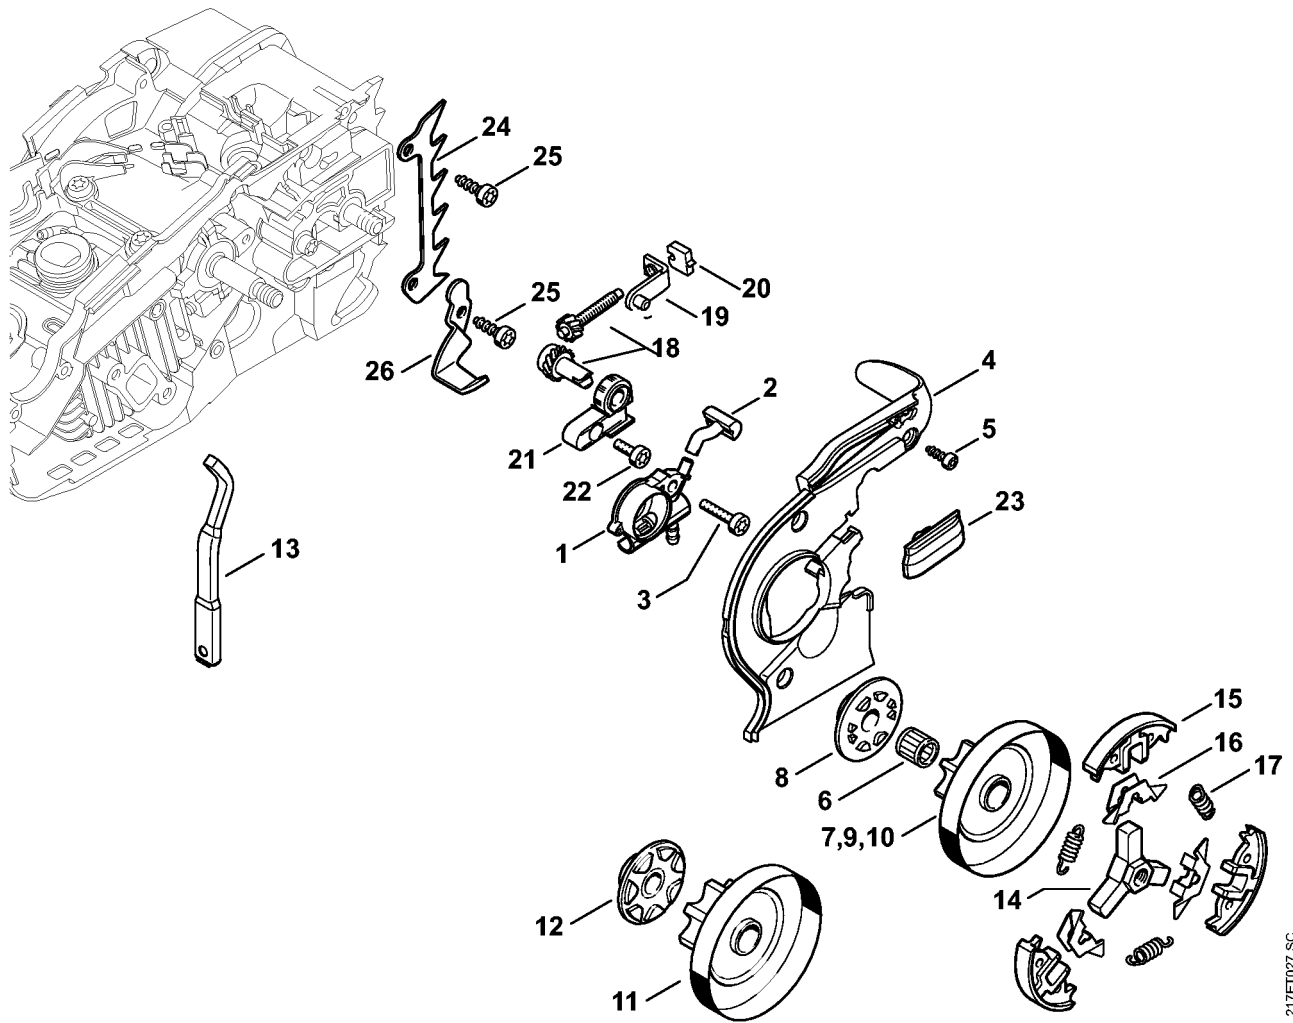

Cylindre avec piston, Dispositif d'allumage

#	Numéro de pièce	Description	Quantité	Contient un ou plusieurs articles	Remarques
30	0783 830 2000	Tube de pâte d'étanchéité HT rouge	1		

Carter moteur

21/FET023 SC

Pompe à huile, Embrayage

21/ET027 SC

Pompe à huile, Embrayage

#	Numéro de pièce	Description	Quantité	Contient un ou plusieurs articles	Remarques
1	1137 640 3202	Pompe à huile	1	2	
2	1137 647 5701	Pièce de raccordement	1		
3	9075 478 3022	Vis cylindrique IS-D4x20	1		
4	1137 021 1100	Couvercle	1		
5	9074 477 2995	Vis cylindrique IS-P4x12	3		
6	9512 933 2270	Cage à aiguilles 10x13x13	1		
7	1137 640 2005	Pignon 3/8" Picco 6D	1	13	
	1137 640 2009	Pignon 1/4" 8D	1	8, 9, 13	
8	1146 640 7102	Vis sans fin 1/4"Picco / 3/8"Picco	1		
9	1137 640 2006	Pignon 1/4" 8D	1	13	
10	1137 640 2008	Pignon 1/4" Picco 8D	1	13	
11	1137 640 2007	Pignon 3/8" Picco 7D	1	12, 13	
12	1129 640 7101	Vis sans fin 3/8" Picco 7D	1		
13	0000 893 5905	Réglette de butée	1		
14	1137 160 2000	Embrayage	1	15 - 17	
15	1137 162 0800	Masselotte	3		
16	1121 162 3000	Pièce de fixation	3		
17	0000 997 5625	Ressort de tension	3		
18	1129 007 1000	Jeu de pignon droit / vis de tension	1		
19	1129 640 1900	Coulisse de tension	1		
20	1123 664 1400	Pièce de pression	1		
21	1123 664 2200	Recouvrement	1		
22	9075 478 3015	Vis cylindrique IS-D4x15	1		
23	1123 648 6600	Bande de glissement	2		
24	1129 664 0500	Griffe	1		
25	9074 477 4130	Vis cylindrique IS-P5x16	2		