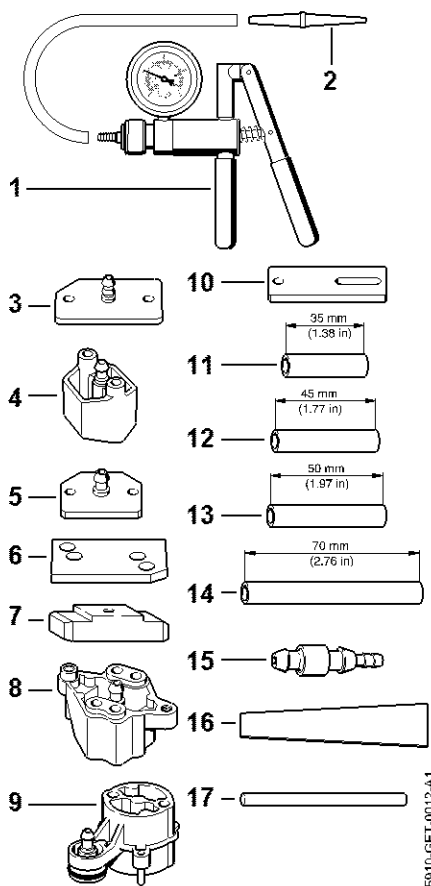

5910-GET-0183-A1

Bride

#	Numéro de pièce	Description	Quantité	Contient un ou plusieurs articles	Remarques
1	5910 850 4207	Bride	1	2, 3	
2	1128 855 9000	Vis M5x30	1		
3	5910 851 9901	Joint	1		

Douille d'emmanchement

#	Numéro de pièce	Description	Quantité	Contient un ou plusieurs articles	Remarques
	5910 893 0801	Extracteur	1		

Dispositif d'extraction

Dispositif d'extraction

#	Numéro de pièce	Description	Quantité	Contient un ou plusieurs articles	Remarques
	5910 890 4400	Dispositif d'extraction	1	1 - 8	
1	9157 691 0980	Vis à ailettes M5x16	2		
2	9044 319 0980	Vis cylindrique M5x16	2		
3	0000 893 3700	Griffe (avec profils No 1 + 2)	2		
4	0000 893 3706	Griffe (avec profils No 3.1 + 4)	2		
5	0000 893 3711	Griffe (avec profil No 6)	2		
6	0000 893 3703	Griffe (avec profil No 7)	2		
7	0000 893 3704	Griffe (avec profil No 8)	2		
8	0000 893 3707	Griffe (avec profil No 9)	2		

901SW485 GM

Recouvrement

#	Numéro de pièce	Description	Quantité	Contient un ou plusieurs articles	Remarques
	5910 890 3201	Recouvrement	1		

9015W496 GM

Raccord

#	Numéro de pièce	Description	Quantité	Contient un ou plusieurs articles	Remarques
	0000 855 9201	Raccord	1		

Jeu d'outils de contrôle

Jeu d'outils de contrôle

#	Numéro de pièce	Description	Quantité	Contient un ou plusieurs articles	Remarques
	0000 890 1701	Jeu d'outils de contrôle	1	1 - 17	
1	0000 850 1300	Pompe	1	2	
2	0000 855 9201	Raccord	1		
3	1106 850 4201	Bride	1		
4	1118 850 4200	Bride	1		
5	1119 850 4201	Bride de contrôle	1		
6	1123 855 4200	Bride	1		
7	1124 850 4205	Bride	1		
8	5910 850 4207	Bride	1		
9	4224 890 1200	Bride	1		
10	5910 855 4206	Bride	1		
11	5910 893 1702	Douille	2		
12	1123 851 8300	Douille	2		
13	1124 893 7100	Douille	2		
14	1127 851 8300	Douille	2		
15	0000 855 9200	Raccord	1		
16	0000 855 8106	Plaque d'étanchéité	1		
17	1110 141 8600	Tuyau 135 mm	1		