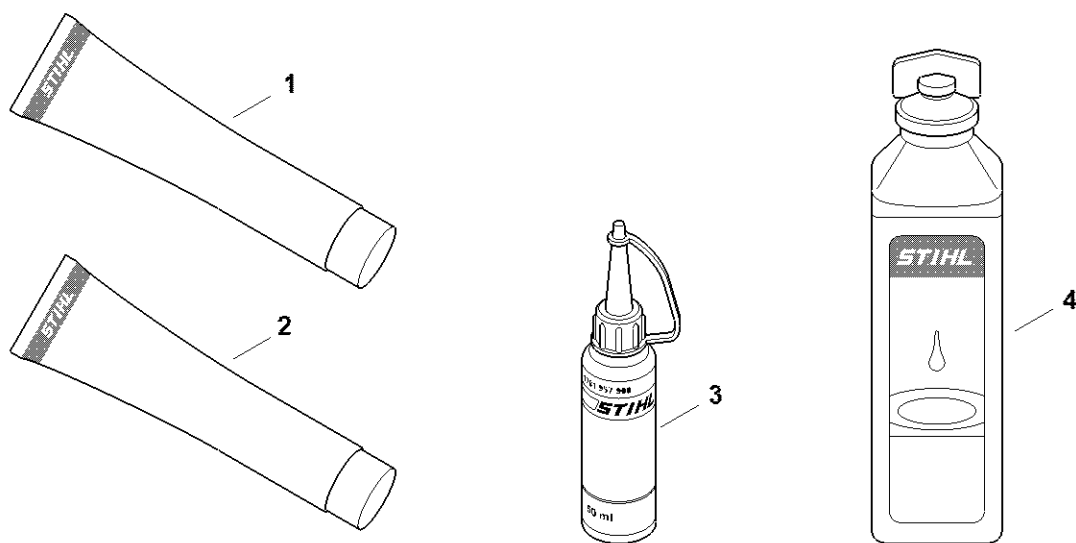

Lubrifiants et graisses divers

0000-GET-0189-A0

Lubrifiants et graisses divers

#	Numéro de pièce	Description	Quantité	Contient un ou plusieurs articles	Remarques
1	0781 120 1021	Graisse de réducteur Mulltilub 40 g Tube	1		
1	0781 120 1109	Graisse multifonctionnelle 80 g	1		
1	0781 120 1110	Graisse multifonctionnelle 225 g	1		
2	0783 830 2000	Tube de pâte d'étanchéité HT rouge	1		
3	0781 957 9000	Produit antifricition OH 723	1		
4	0781 319 8401	HP 100ml	1		
4	0781 319 8052	HP Super 100ml	1		
4	0781 319 8060	HP Ultra 100ml	1