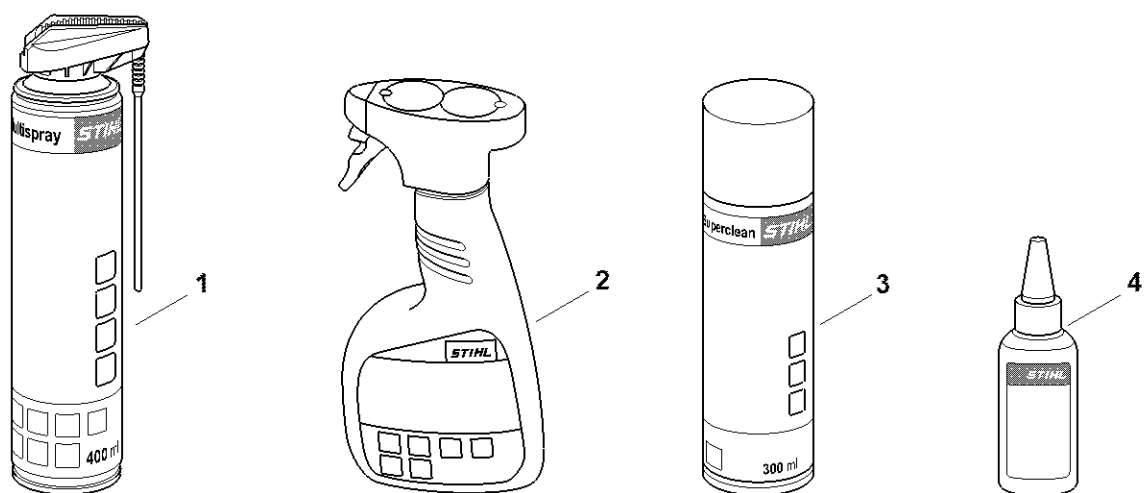

0000-GET-0171-A0

Produits de soins

#	Numéro de pièce	Description	Quantité	Contient un ou plusieurs articles	Remarques
1	0730 411 7002	Multispray 50 ml	1		
1	0730 411 7000	Multispray	1		
2	0000 881 9400	VarioClean 500 ml	1		
2	0000 881 9409	Produit de nettoyage spécial 5 l	1		
3	0782 420 1001	SuperClean 50 ml	1		
3	0782 420 1002	SuperClean 300 ml	1		
4	0782 516 8500	Multioil Bio 50 ml	1