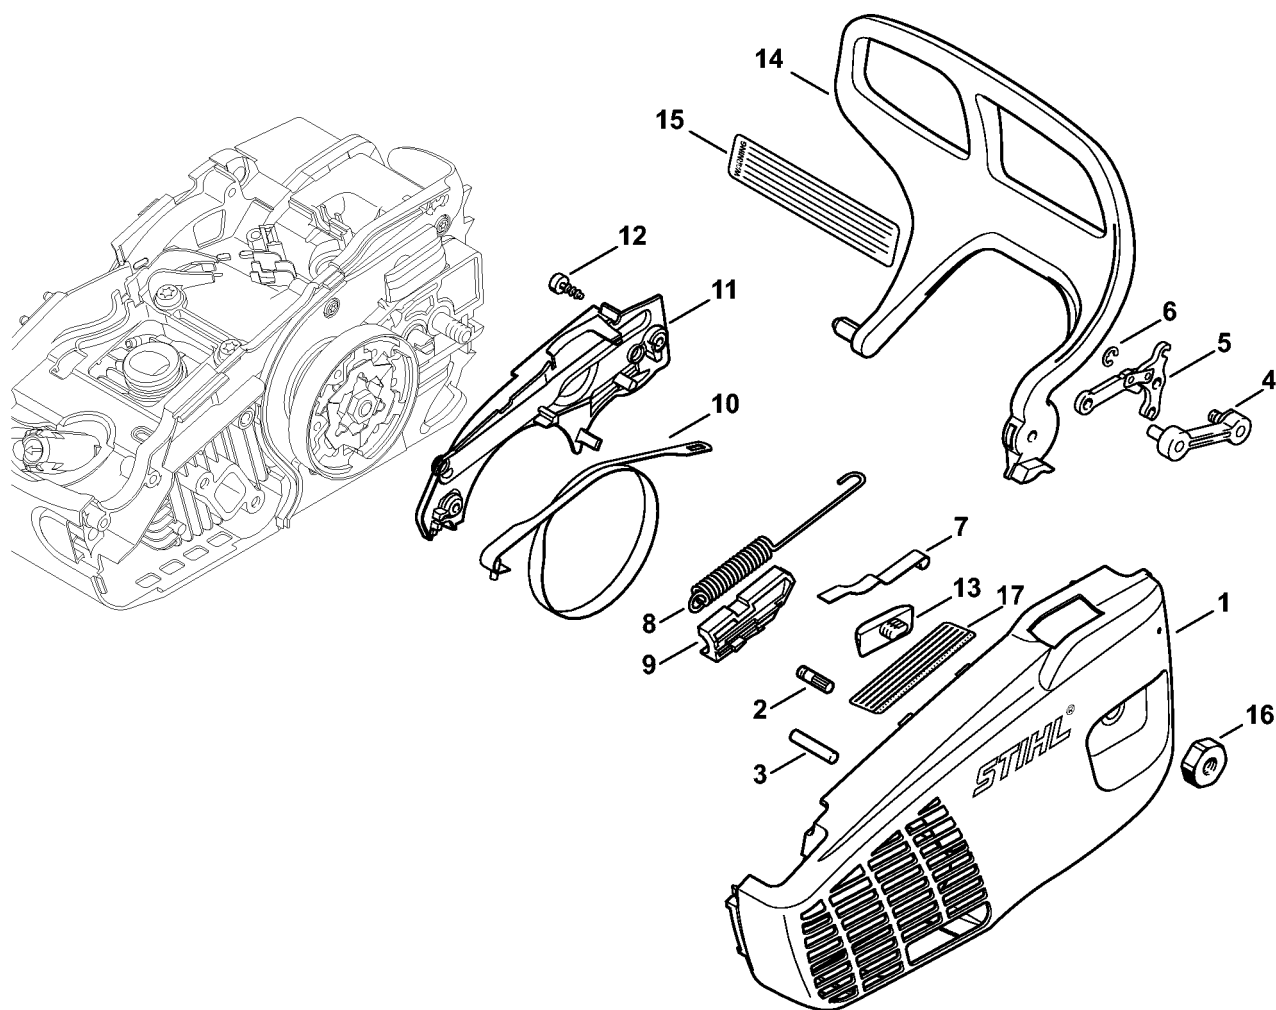

Couvercle de pignon

217ET021 AM

Couvercle de pignon

#	Numéro de pièce	Description	Quantité	Contient un ou plusieurs articles	Remarques
	1137 640 1700	Couvercle de pignon	1	1 - 14	
1	1137 640 1701	Couvercle de pignon	1	2 - 4	
2	1120 162 5200	Boulon	1		
3	9378 543 2700	Goupille cannelée 5x30	1		
4	1129 640 5000	Pièce intercalaire	1		
5	1128 160 5000	Levier	1		
6	9460 624 0400	Anneau d'arrêt 4	1		
7	1129 162 7800	Ressort à lame	1		
8	1137 160 5502	Ressort de tension	1	9	
9	1137 162 6600	Butée	1		
10	1123 160 5400	Collier de frein	1		
11	1137 648 7700	Couvercle	1		
12	9074 477 2995	Vis cylindrique IS-P4x12	2		
13	1123 648 6600	Bande de glissement	1		
14	1137 792 9100	Protège-main	1		
16	0000 955 0801	Écrou à six pans M8	1