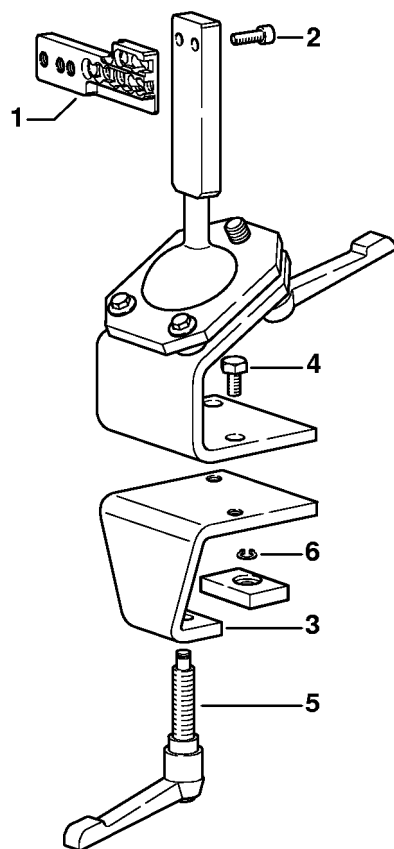

Chevalet de montage

9015W363 SC

Chevalet de montage

#	Numéro de pièce	Description	Quantité	Contient un ou plusieurs articles	Remarques
	5910 890 3101	Chevalet de montage	1	1 - 6	
1	5910 850 1651	Support	1		
2	9045 319 2390	Vis cylindrique M10x25	2		
3	5910 850 2100	Plateau de fixation	1	4 - 6	
4	9008 319 2930	Vis à six pans M12x20	2		
5	5910 890 1901	Levier de serrage	1		
6	9455 621 0850	Circlip 10x1	1