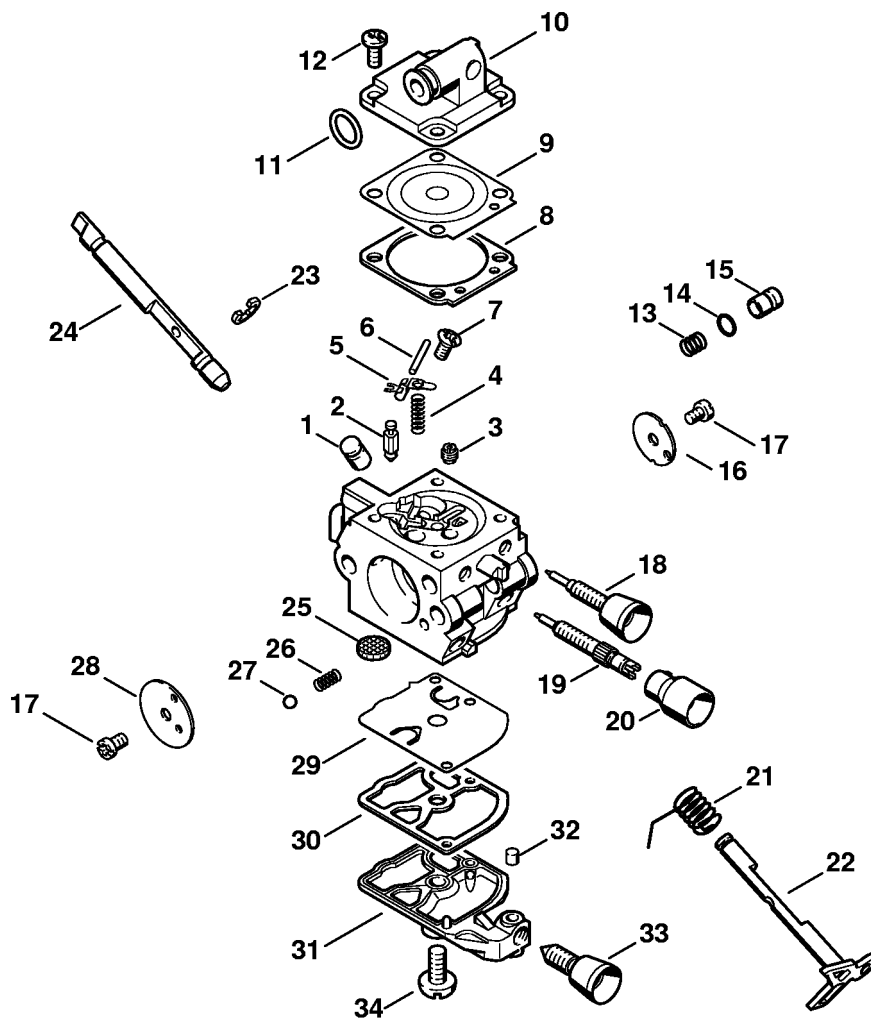

Carburateur C1Q-S125 BR

217ET000 SC

Carburateur C1Q-S125 BR

#	Numéro de pièce	Description	Quantité	Contient un ou plusieurs articles	Remarques
	1137 120 0605	Carburateur C1Q-S125C	1	1 - 34	
1	1137 121 5400	Gicleur à soupape	1		
2	Z000 018 Z000	Pointeau d'admission	1		
3	4228 121 5602	Gicleur fixe 0.39	1		
4	1128 122 3000	Ressort	1		
5	1125 121 5000	Levier de réglage d'admission	1		
6	1120 121 9200	Axe	1		
7	1120 122 6600	Vis à embase	1		
8	1129 129 0900	Joint de réglage	1		
9	0000 121 4700	Membrane de réglage	1		
10	1130 121 0800	Couvercle	1		
11	9646 945 0490	Joint torique 7x1,5	1		
12	1120 122 6601	Vis à embase	4		
	1137 120 9704	Jeu de Piston de pompe	1	13 - 15	
13		Ressort	1		
14		Anneau de joint	1		
15		Piston de pompe	1		
16	1137 121 3300	Papillon	1		
17	1125 122 7403	Vis à tête ronde	2		
18	1137 122 6800	Vis L de richesse au ralenti	1		
19	1137 122 6700	Vis H de richesse à haut régime	1		
20	4229 121 2701	Capuchon	1		
21	1123 122 3000	Ressort	1		
22	1137 120 7104	Axe de papillon avec levier	1		
23	1125 122 9001	Circlip	1		
24	1137 121 3000	Axe de volet de démarrage	1