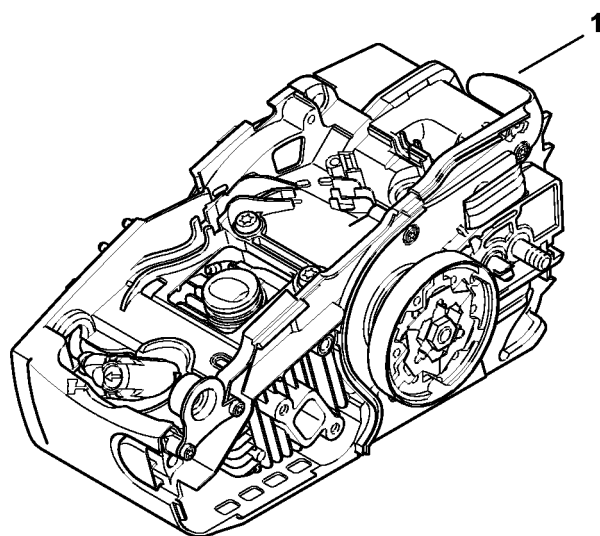

Outils, Accessoires spéciaux

#	Numéro de pièce	Description	Quantité	Contient un ou plusieurs articles	Remarques
1	1129 890 3401	Clé multiple	1		
2	0457 927 0002	Étiquette	1		
3	0000 890 2300	Tournevis	1		
4	0000 891 0810	Pochette à outils	1		
5	0000 893 5905	Réglette de butée	1		
7	0812 370 1000	Tournevis T27x120x70	1		
6	0000 893 5903	Réglette de butée	1		

217ET025 SC