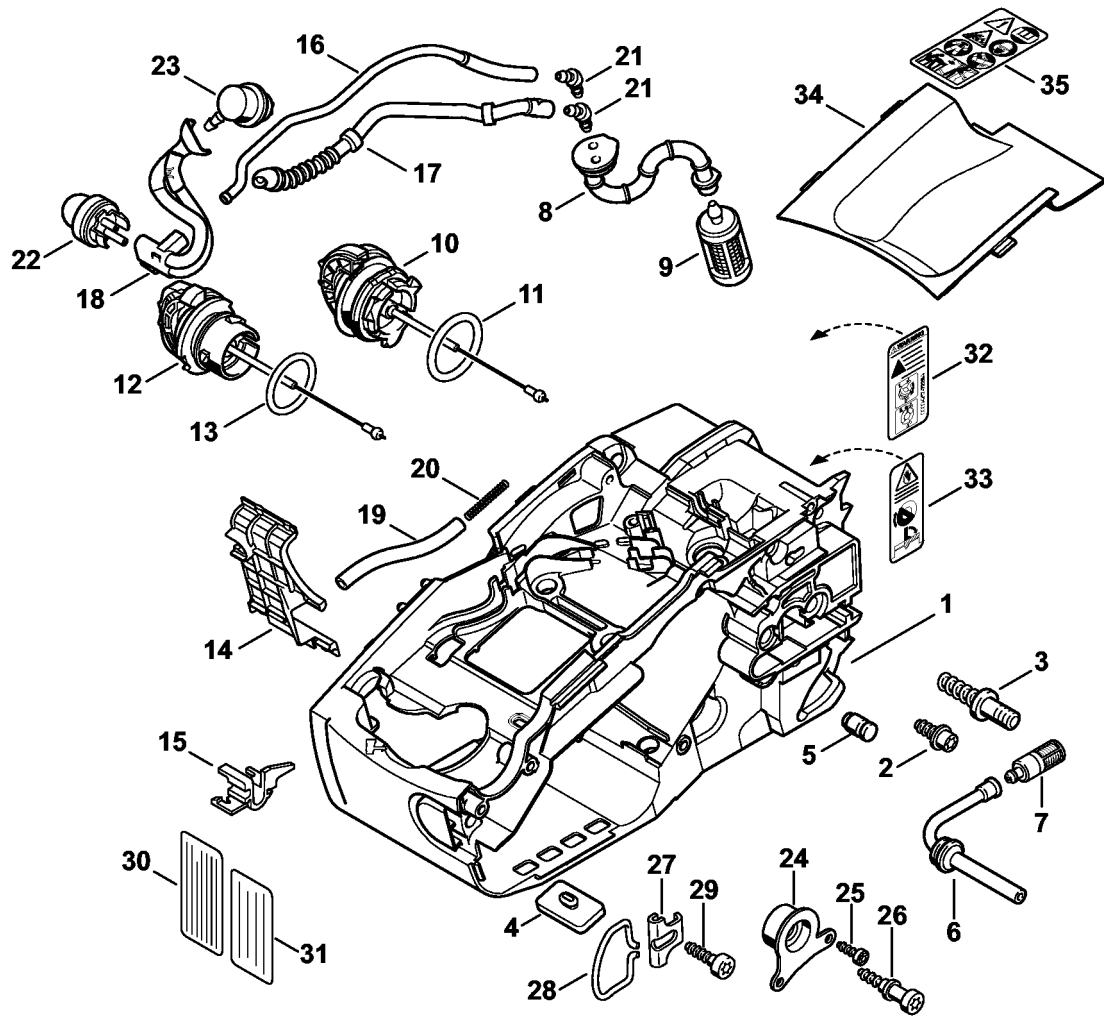

Carter moteur

21/FET023 SC

Carter moteur

#	Numéro de pièce	Description	Quantité	Contient un ou plusieurs articles	Remarques
1	1137 020 3008	Carter moteur	1	2 - 13	
2	0000 664 2401	Vis à embase D6	1		
3	1123 664 2400	Vis à embase	1		
4	1129 352 5500	Pièce de serrage	1		
5	1128 640 9100	Soupape	1		
6	1129 647 9400	Tuyau	1		
7	1123 640 3800	Crépine d'aspiration	1		
8	1137 358 7700	Tuyau	1		
9	0000 350 3502	Crépine d'aspiration	1		
10	0000 350 0533	Bouchon de réservoir	1	11	
11	9645 948 7734	Joint torique 25x3,5	1		
12	0000 350 0537	Bouchon de réservoir d'huile	1	13	
13	9645 948 2470	Joint torique 23x3	1		
14	1137 351 4000	Plaque isolante	1		
15	1137 028 1500	Support	1		
16	1137 350 5003	Tube	1	21	
17	1137 358 7703	Tuyau	1		
18	1137 358 7702	Tuyau	1		
19		Tuyau 3,1x5,7x82 mm, R3	1		
	0000 930 2803	Tuyau 3,1x5,7 mm x 1 m, R3	1		
20	0000 997 2003	Ressort de pression	1		
21	1137 353 2600	Raccord en équerre	2		
22	4130 350 6200	Pompe à carburant	1		
23	0000 350 5802	Aération de réservoir	1		
24	1137 790 9900	Butoir annulaire	1		
25	9074 477 2995	Vis cylindrique IS-P4x12	2