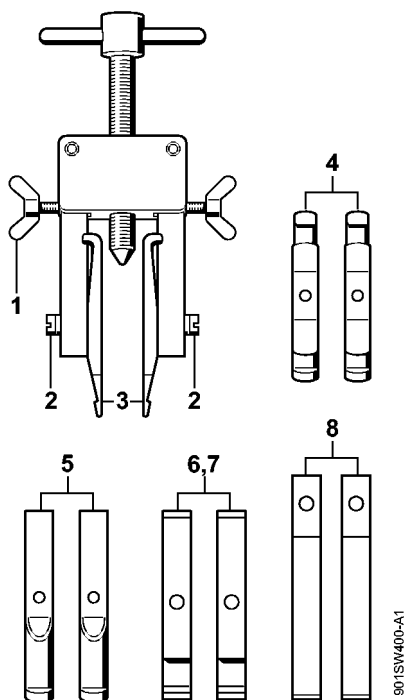

5910-GET-0183-A1

Bride

#	Numéro de pièce	Description	Quantité	Contient un ou plusieurs articles	Remarques
1	5910 850 4207	Bride	1	2, 3	
2	1128 855 9000	Vis M5x30	1		
3	5910 851 9901	Joint	1		

Douille d'emmanchement

#	Numéro de pièce	Description	Quantité	Contient un ou plusieurs articles	Remarques
	5910 890 3101	Chevalet de montage	1	1 - 6	
1	5910 850 1651	Support	1		
2	9045 319 2390	Vis cylindrique M10x25	2		
3	5910 850 2100	Plateau de fixation	1	4 - 6	
4	9008 319 2930	Vis à six pans M12x20	2		
5	5910 890 1901	Levier de serrage	1		
6	9455 621 0850	Circlip 10x1	1		

Outil de montage 10

Outil de montage 10

#	Numéro de pièce	Description	Quantité	Contient un ou plusieurs articles	Remarques
	5910 890 2210	Outil de montage 10	1		
	5910 893 1707	Douille	1		

9015W385 KN

Extracteur

#	Numéro de pièce	Description	Quantité	Contient un ou plusieurs articles	Remarques
	5910 893 0801	Extracteur	1		

Dispositif d'extraction

Dispositif d'extraction

#	Numéro de pièce	Description	Quantité	Contient un ou plusieurs articles	Remarques
	5910 890 4400	Dispositif d'extraction	1	1 - 8	
1	9157 691 0980	Vis à ailettes M5x16	2		
2	9044 319 0980	Vis cylindrique M5x16	2		
3	0000 893 3700	Griffe (avec profils No 1 + 2)	2		
4	0000 893 3706	Griffe (avec profils No 3.1 + 4)	2		
5	0000 893 3711	Griffe (avec profil No 6)	2		
6	0000 893 3703	Griffe (avec profil No 7)	2		
7	0000 893 3704	Griffe (avec profil No 8)	2		
8	0000 893 3707	Griffe (avec profil No 9)	2		