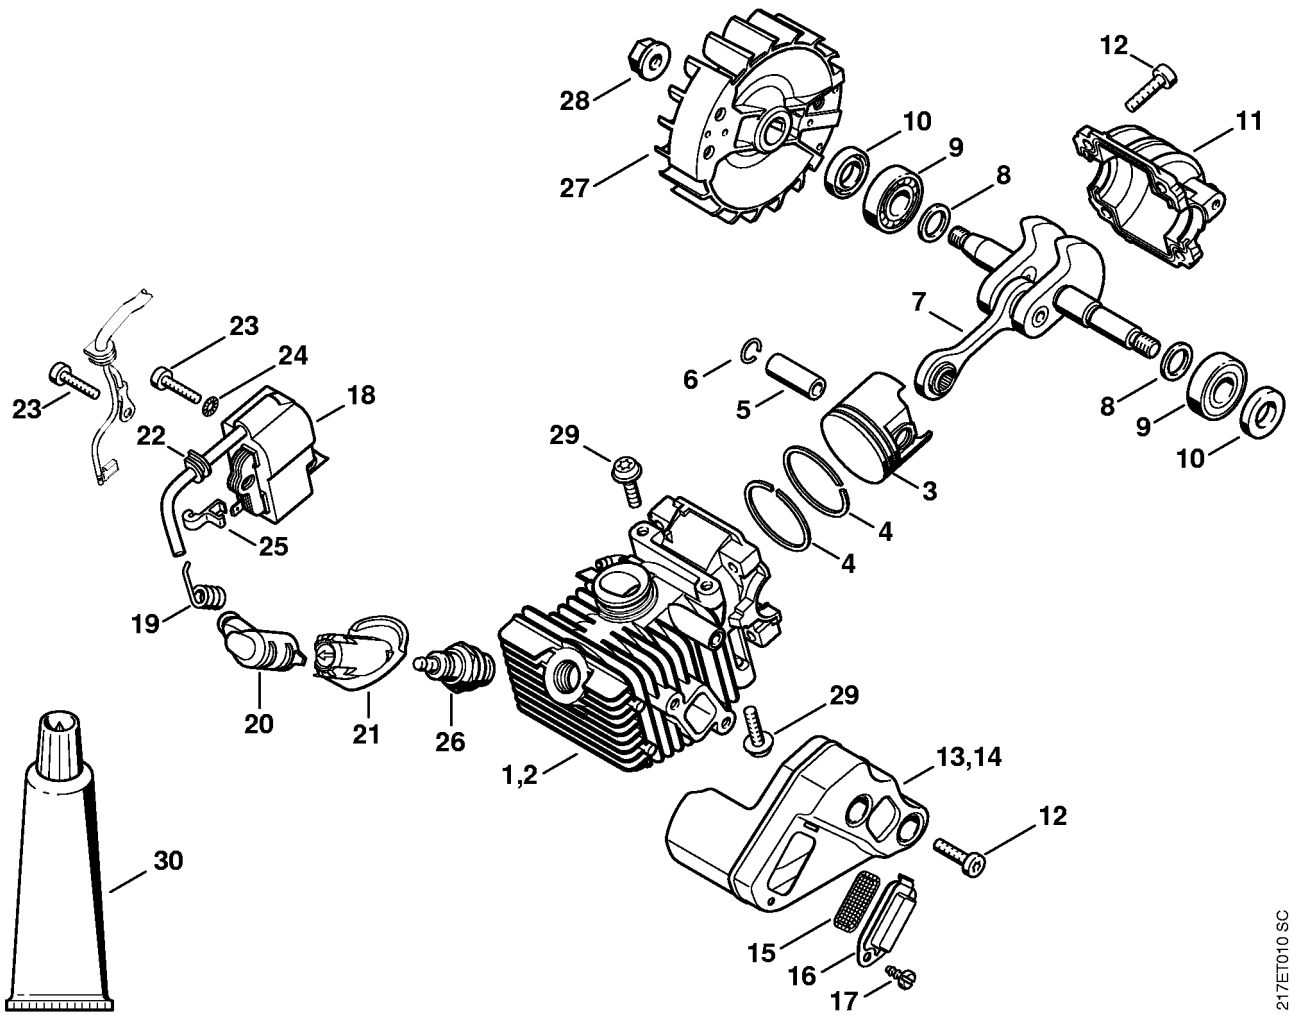

Cylindre avec piston, Dispositif d'allumage

217ET010 SC

Cylindre avec piston, Dispositif d'allumage

#	Numéro de pièce	Description	Quantité	Contient un ou plusieurs articles	Remarques
1	1137 020 1203	Cylindre avec piston Ø 37 mm	1	3 - 6, 12	
3	1137 030 2002	Piston Ø 37 mm	1	4 - 6	
4	1130 034 3003	Segment de piston Ø 37x1,2 mm	2		
5	1132 034 1501	Axe de piston 10x6,5x25	1		
6	9463 650 1000	Jonc d'arrêt 10	1		
7	1137 030 0400	Vilebrequin	1		
8	1137 036 0300	Rondelle	2		
9	9503 003 0210	Roulement rainuré à billes 6001	2		
10	9639 003 1205	Bague d'étanchéité 12x22x4,5	2		
10	9639 003 1206	Bague d'étanchéité 12x22x4,5	2		
11	1137 021 2500	Cartier inférieur	1		
12	9075 478 4136	Vis cylindrique IS-D5x20	6		
13	1137 140 0600	Silencieux	1		
18	1137 400 1307	Module d'allumage	1		
19	0000 998 0604	Ressort coudé	1		
20	1128 405 1000	Contact de câble d'allumage	1		
21	1137 084 1600	Recouvrement	1		
22	0000 989 0507	Douille en caoutchouc	1		
23	9075 478 3022	Vis cylindrique IS-D4x20	2		
24	9291 021 0100	Rondelle 4,3	1		
25	1137 448 1201	Attache de câble	1		
26	0000 400 7000	Bougie NGK BPMR7A	1		
26	1110 400 7005	Bougie Bosch WSR 6 F	1		
27	1137 400 1200	Rotor	1		
28	0000 955 0802	Écrou à embase M8x1	1		
29	0000 951 1100	Vis cylindrique IS-D5x20	4