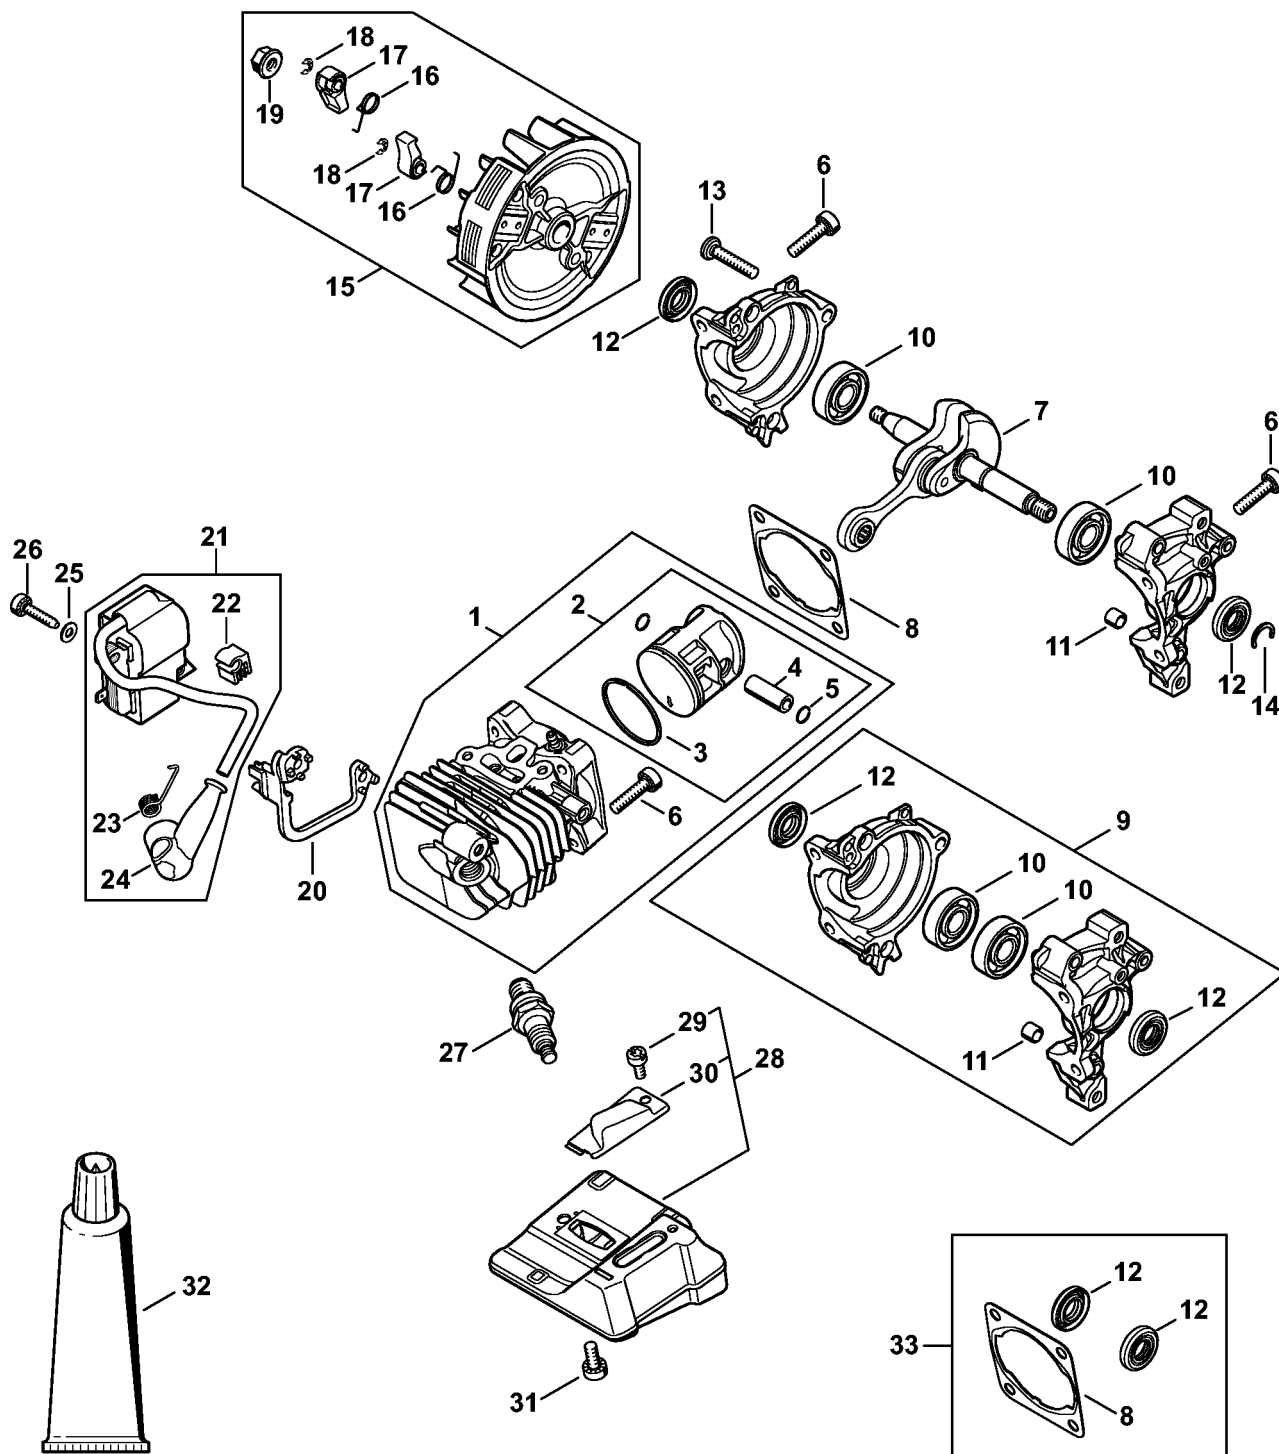

Cylindre avec piston, Dispositif d'allumage

1146-GET-0004-A0

Cylindre avec piston, Dispositif d'allumage

#	Numéro de pièce	Description	Quantité	Contient un ou plusieurs articles	Remarques
1	1146 020 1200	Cylindre avec piston Ø 34 mm	1	2 - 6	
2	1146 030 2002	Piston Ø 34 mm	1	3 - 6	
3	4144 034 3003	Segment de piston Ø 34x1,2 mm	1		
4	4241 034 1500	Axe de piston 8x5x22	1		
5	9463 650 0805	Jonc d'arrêt 8x0,7	2		
6	9022 371 1020	Vis cylindrique IS-M5x20	4		
7	1146 030 0400	Vilebrequin	1		
8	1146 029 2300	Joint de cylindre	1		
9	1146 020 2100	Carter de vilebrequin	1	10 - 12	
10	9503 003 0102	Roulement rainuré à billes 6000	2		
11	0000 988 8600	Douille	2		
12	9640 003 0955	Bague d'étanchéité 10x20x4	2		
13	9022 500 1050	Vis cylindrique IS-M5x25	3		
14	9468 621 1000	Circlip 10x1	1		
15	1146 400 1205	Rotor	1	16 - 19	
16	0000 998 1100	Ressort coudé	2		
17	1139 195 7200	Cliquet	2		
18	9460 624 0320	Anneau d'arrêt 3,2	2		
19	9220 260 0901	Écrou à six pans M6	1		
20	1146 405 8000	Pièce isolante	1		
21	1146 400 1304	Module d'allumage	1	22 - 24	
22	4144 448 1200	Attache de câble	1		
23	0000 998 0604	Ressort coudé	1		
24	0000 405 1005	Contact de câble d'allumage	1		
25	9291 021 0100	Rondelle 4,3	2		
26	9075 478 3022	Vis cylindrique IS-D4x20	2