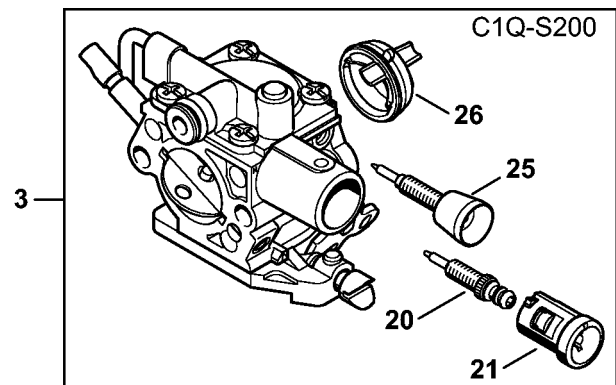

Carburateur C1Q-S262, C1Q-S200

1146-GET-0016-A0

Carburateur C1Q-S262, C1Q-S200

#	Numéro de pièce	Description	Quantité	Contient un ou plusieurs articles	Remarques
1	1146 120 0604	Carburateur C1Q-S262E	1	4 - 24, 26	
2		Carburateur C1Q-S262	1	4 - 21, 23, 24, 26	
3	1146 120 0600	Carburateur C1Q-S200D	1	4 - 21, 25, 26	
4	Z000 018 Z000	Pointeau d'admission	1		
5	4128 122 3000	Ressort	1		
6	1125 121 5000	Levier de réglage d'admission	1		
7	1120 121 9200	Axe	1		
8	0000 122 7101	Vis	1		
9	1146 129 0900	Joint	1		
10	1146 121 4700	Membrane de réglage	1		
11	1146 121 0800	Couvercle	1		
12	9646 945 0490	Joint torique 7x1,5	1		
13	1120 122 6601	Vis à embase	4		
14	1123 121 7800	Tamis	1		
15	1129 121 4800	Membrane de pompe	1		
16	1123 129 0905	Joint de pompe	1		
17	1146 120 2600	Couvercle de pompe	1		
18	1146 122 6200	Vis de réglage de régime de ralenti	1		
19	1120 122 7800	Vis à tête bombée fraisée	1		
20	1146 122 6700	Vis H de richesse à haut régime	1		
21	1141 121 2704	Capuchon	1		
22	1145 120 6800	Vis L de richesse au ralenti	1		
23	1146 120 6800	Vis L de richesse au ralenti	1	24	
24	0000 121 2703	Capuchon	1		
25	1146 122 6800	Vis L de richesse au ralenti	1		
26	1146 141 1800	Douille	1