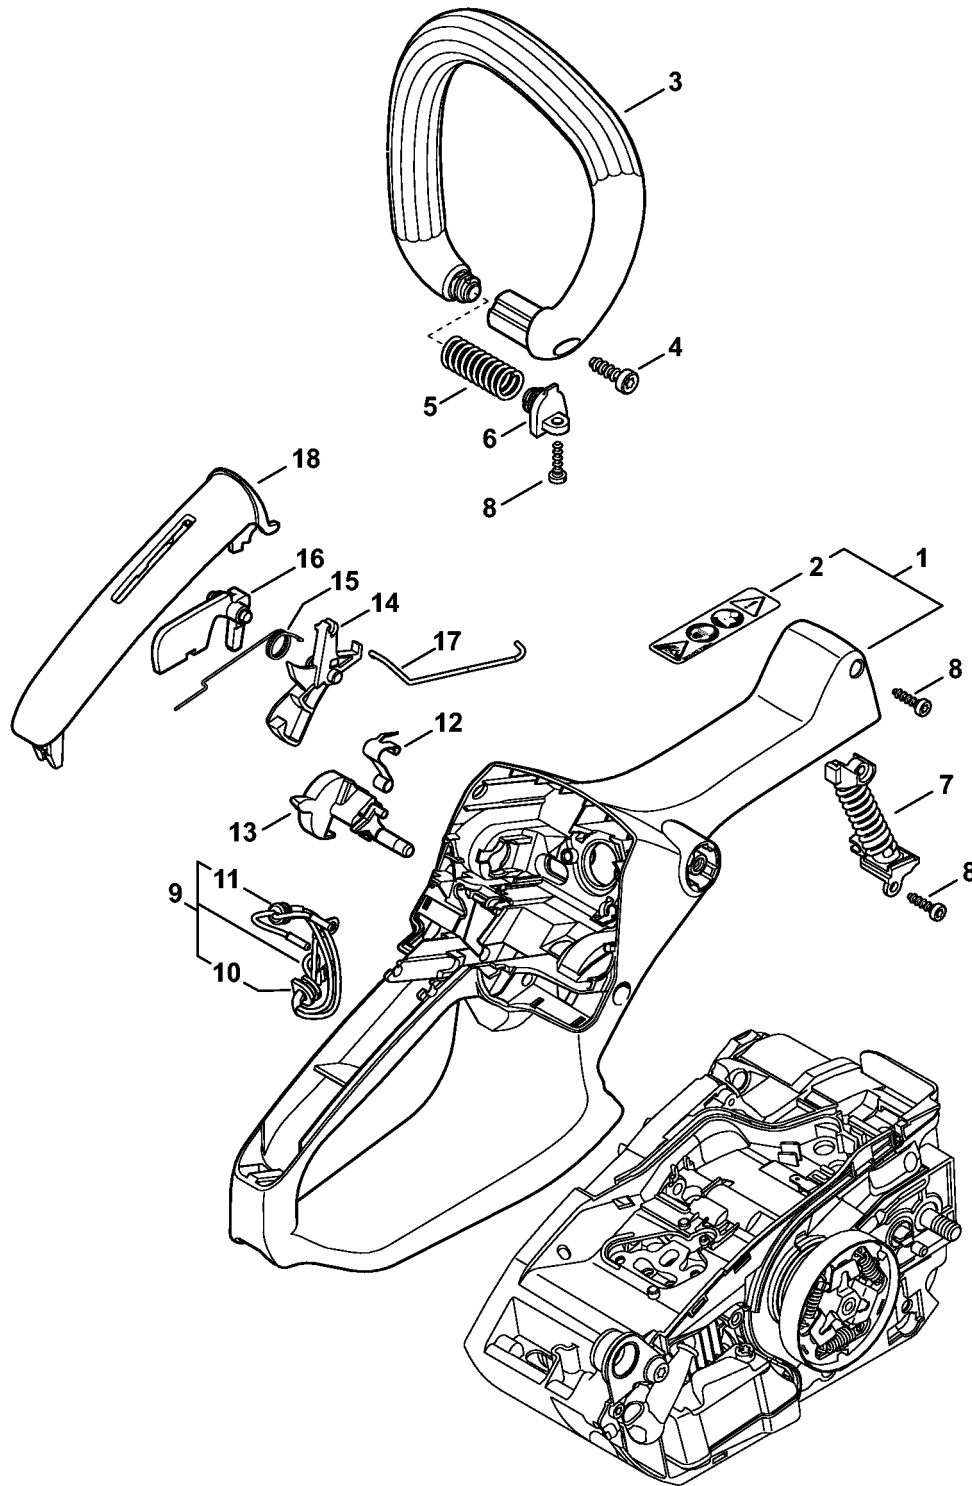

Carter de poignée, Poignée tubulaire

1146-GET-0012-A0

Carter de poignée, Poignée tubulaire

#	Numéro de pièce	Description	Quantité	Contient un ou plusieurs articles	Remarques
1	1146 790 1005	Carter de poignée	1	2	
2	0000 967 7258	Pictogramme d'avertissement MS	1		
3	1146 791 1701	Poignée tubulaire	1		
4	9074 478 4435	Vis cylindrique IS-P6x19	1		
5	1146 791 3102	Ressort	1		
6	1146 792 2904	Bouchon de palier AV	1		
7	1146 790 8300	AV-Ressort	1		
8	9074 478 3025	Vis cylindrique IS-P4x16	3		
9	1146 440 3001	Faisceau de câbles	1	10, 11	
10	0000 989 0507	Douille en caoutchouc	1		
11	0000 989 0813	Douille de protection	1		
12	1146 442 1601	Ressort de connexion	1		
13	1146 182 0901	Arbre de commande	1		
14	1146 182 1001	Manette des gaz	1		
15	1129 182 4500	Ressort coudé	1		
16	1145 182 0801	Levier d'arrêt	1		
17	1146 182 1501	Tringlerie des gaz	1		
18	1146 791 0601	Monture de poignée	1