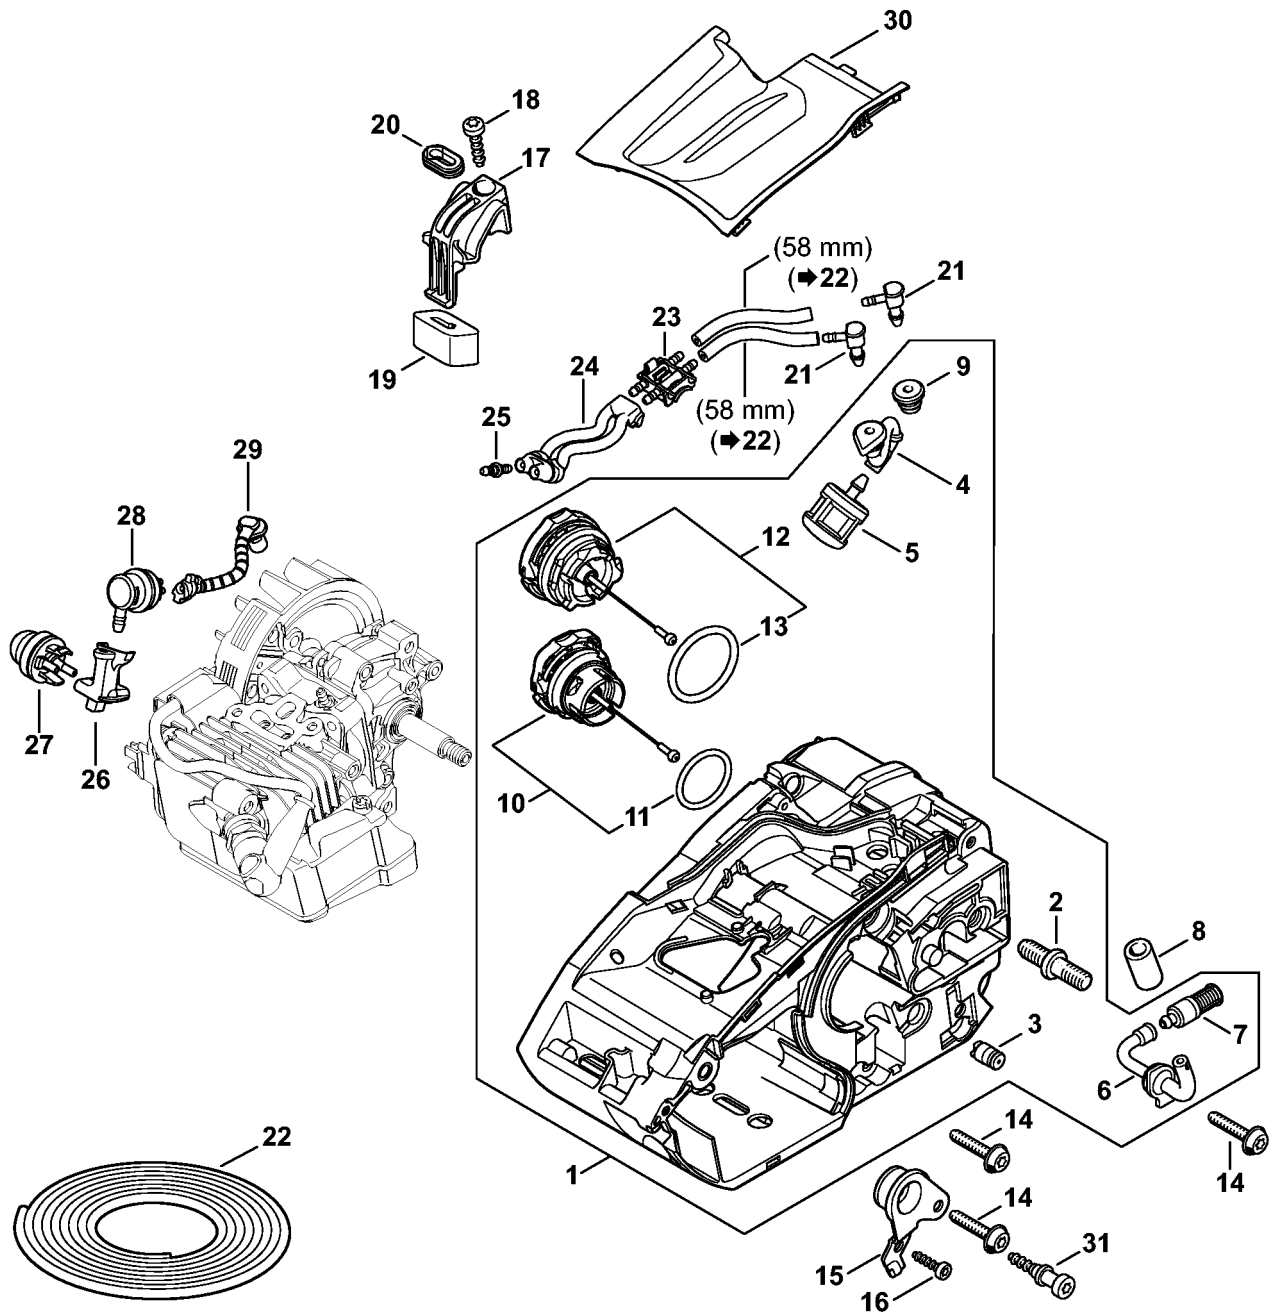

Carter moteur

1146-GET-0006-A0

Carter moteur

#	Numéro de pièce	Description	Quantité	Contient un ou plusieurs articles	Remarques
1	1146 020 3006	Carter moteur	1	2 - 7, 9 - 13	
2	1123 664 2400	Vis à embase	1		
3	1128 640 9100	Soupape	1		
4	1146 358 7700	Tuyau	1		
5	0000 350 3513	Crépine d'aspiration	1		
6	1146 647 9400	Tuyau	1		
7	1123 640 3800	Crépine d'aspiration	1		
8	0000 937 4102	Tuyau	1		
9	1141 989 0600	Douille	1		
10	0000 350 0536	Bouchon de réservoir	1	11	
11	9645 948 2470	Joint torique 23x3	1		
12	0000 350 0534	Bouchon de réservoir	1	13	
13	9645 948 7734	Joint torique 25x3,5	1		
14	0000 951 1102	Vis cylindrique IS-D5x26	3		
15	1146 790 9901	Butoir annulaire	1		
16	9074 478 3025	Vis cylindrique IS-P4x16	1		
17	1146 792 9400	Butée	1		
18	9074 477 4135	Vis cylindrique IS-P5x20	1		
19	1146 791 5901	Butoir d'arrêt	1		
20	1138 182 0701	Douille	1		
21	4242 353 2600	Raccord en équerre	2		
22	0000 937 5006	Tuyau 2,2x5,4 mm x 1 m, R5	1		
23	1146 353 2702	Pièce de raccordement	1		
24	1146 358 7703	Tuyau	1		
25	0000 988 5219	Manchon	1		
26	1146 353 2700	Pièce de raccordement	1