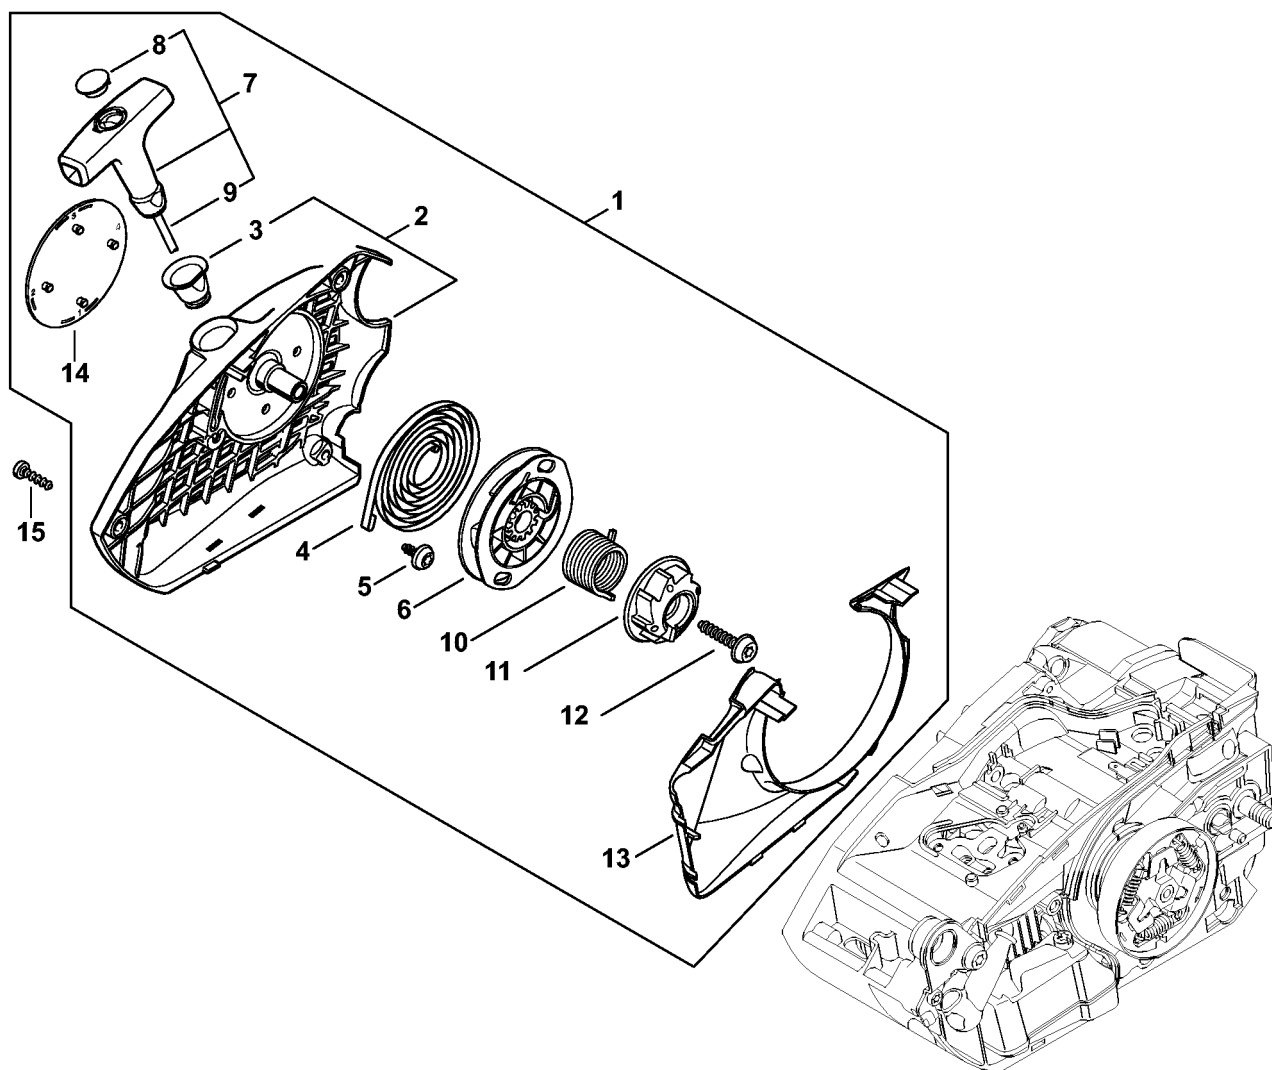

Dispositif de lancement

1146-GET-0011-40

Dispositif de lancement

#	Numéro de pièce	Description	Quantité	Contient un ou plusieurs articles	Remarques
1	1146 080 2102	Carter de ventilateur avec lanceur	1	2 - 14	
2	1146 080 1800	Carter de ventilateur	1	3	
3	1110 084 9102	Douille	1		
4	1123 190 0600	Ressort de rappel	1		
5	9104 003 2960	Vis Parker P4x10	1		
6	1146 195 0400	Poulie à câble	1		
7	0000 190 3502	Poignée avec câble de lancement Ø 2,7 mm	1	8, 9	
8	0000 195 7002	Capuchon	1		
9	0000 195 8204	Câble de lancement Ø 2,7x800 mm	1		
10	1146 195 3500	Ressort	1		
11	1146 195 2000	Entraîneur	1		
12	9074 477 4139	Vis cylindrique IS-P5x25	1		
13	1146 084 7800	Segment	1		
14	1146 967 1501	Plaque matricule MS 150 C	1		
15	9074 478 3025	Vis cylindrique IS-P4x16	3