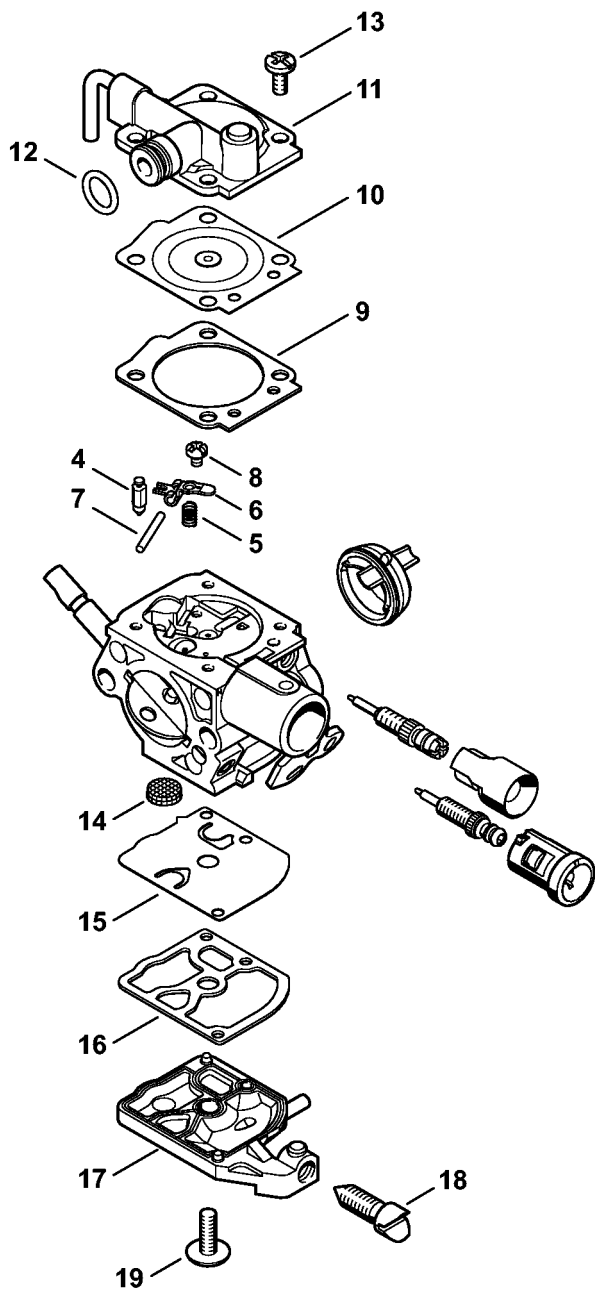

Carburateur C1Q-S262, C1Q-S200

1146-GET-0016-A0

Carburateur C1Q-S262, C1Q-S200

#	Numéro de pièce	Description	Quantité	Contient un ou plusieurs articles	Remarques
1	1146 120 0604	Carburateur C1Q-S262E	1	4 - 24, 26	
2		Carburateur C1Q-S262	1	4 - 21, 23, 24, 26	
3	1146 120 0600	Carburateur C1Q-S200D	1	4 - 21, 25, 26	
4	Z000 018 Z000	Pointeau d'admission	1		
5	4128 122 3000	Ressort	1		
6	1125 121 5000	Levier de réglage d'admission	1		
7	1120 121 9200	Axe	1		
8	0000 122 7101	Vis	1		
9	1146 129 0900	Joint	1		
10	1146 121 4700	Membrane de réglage	1		
11	1146 121 0800	Couvercle	1		
12	9646 945 0490	Joint torique 7x1,5	1		
13	1120 122 6601	Vis à embase	4		
14	1123 121 7800	Tamis	1		
15	1129 121 4800	Membrane de pompe	1		
16	1123 129 0905	Joint de pompe	1		
17	1146 120 2600	Couvercle de pompe	1		
18	1146 122 6200	Vis de réglage de régime de ralenti	1		
19	1120 122 7800	Vis à tête bombée fraisée	1		
20	1146 122 6700	Vis H de richesse à haut régime	1		
21	1141 121 2704	Capuchon	1		
22	1145 120 6800	Vis L de richesse au ralenti	1		
23	1146 120 6800	Vis L de richesse au ralenti	1	24	
24	0000 121 2703	Capuchon	1		
25	1146 122 6800	Vis L de richesse au ralenti	1		
26	1146 141 1800	Douille	1