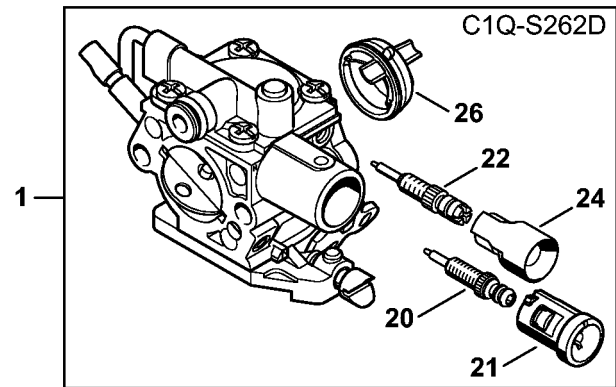

Carburateur C1Q-S262, C1Q-S200

1146-GET-0016-A0

Carburateur C1Q-S262, C1Q-S200

#	Numéro de pièce	Description	Quantité	Contient un ou plusieurs articles	Remarques
1	1146 120 0604	Carburateur C1Q-S262E	1	4 - 24, 26	
2		Carburateur C1Q-S262	1	4 - 21, 23, 24, 26	
3	1146 120 0600	Carburateur C1Q-S200D	1	4 - 21, 25, 26	
4	Z000 018 Z000	Pointeau d'admission	1		
5	4128 122 3000	Ressort	1		
6	1125 121 5000	Levier de réglage d'admission	1		
7	1120 121 9200	Axe	1		
8	0000 122 7101	Vis	1		
9	1146 129 0900	Joint	1		
10	1146 121 4700	Membrane de réglage	1		
11	1146 121 0800	Couvercle	1		
12	9646 945 0490	Joint torique 7x1,5	1		
13	1120 122 6601	Vis à embase	4		
14	1123 121 7800	Tamis	1		
15	1129 121 4800	Membrane de pompe	1		
16	1123 129 0905	Joint de pompe	1		
17	1146 120 2600	Couvercle de pompe	1		
18	1146 122 6200	Vis de réglage de régime de ralenti	1		
19	1120 122 7800	Vis à tête bombée fraisée	1		
20	1146 122 6700	Vis H de richesse à haut régime	1		
21	1141 121 2704	Capuchon	1		
22	1145 120 6800	Vis L de richesse au ralenti	1		
23	1146 120 6800	Vis L de richesse au ralenti	1	24	
24	0000 121 2703	Capuchon	1		
25	1146 122 6800	Vis L de richesse au ralenti	1		
26	1146 141 1800	Douille	1