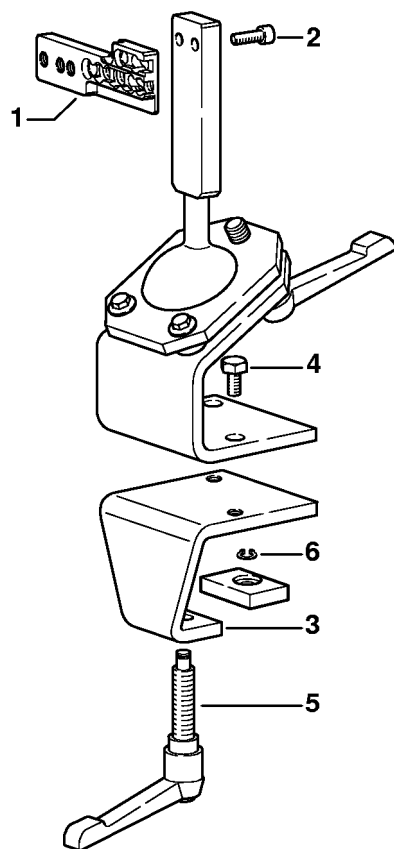

Cylindre avec piston, Dispositif d'allumage

#	Numéro de pièce	Description	Quantité	Contient un ou plusieurs articles	Remarques
1	1146 020 1200	Cylindre avec piston Ø 34 mm	1	2 - 6	
2	1146 030 2002	Piston Ø 34 mm	1	3 - 6	
3	4144 034 3003	Segment de piston Ø 34x1,2 mm	1		
4	4241 034 1500	Axe de piston 8x5x22	1		
5	9463 650 0805	Jonc d'arrêt 8x0,7	2		
6	9022 371 1020	Vis cylindrique IS-M5x20	4		
7	1146 030 0400	Vilebrequin	1		
8	1146 029 2300	Joint de cylindre	1		
9	1146 020 2100	Carter de vilebrequin	1	10 - 12	
10	9503 003 0102	Roulement rainuré à billes 6000	2		
11	0000 988 8600	Douille	2		
12	9640 003 0955	Bague d'étanchéité 10x20x4	2		
13	9022 500 1050	Vis cylindrique IS-M5x25	3		
14	9468 621 1000	Circlip 10x1	1		
15	1146 400 1205	Rotor	1	16 - 19	
16	0000 998 1100	Ressort coudé	2		
17	1139 195 7200	Cliquet	2		
18	9460 624 0320	Anneau d'arrêt 3,2	2		
19	9220 260 0901	Écrou à six pans M6	1		
20	1146 405 8000	Pièce isolante	1		
21	1146 400 1304	Module d'allumage	1	22 - 24	
22	4144 448 1200	Attache de câble	1		
23	0000 998 0604	Ressort coudé	1		
24	0000 405 1005	Contact de câble d'allumage	1		
25	9291 021 0100	Rondelle 4,3	2		
26	9075 478 3022	Vis cylindrique IS-D4x20	2		

Douille taraudée

901 SW935 CIM

Douille taraudée

#	Numéro de pièce	Description	Quantité	Contient un ou plusieurs articles	Remarques
	5910 890 1800	Douille taraudée	1		

Boulon de montage

901SW355 GM

Boulon de montage

#	Numéro de pièce	Description	Quantité	Contient un ou plusieurs articles	Remarques
	1130 893 4700	Boulon de montage	1		

Chevalet de montage

9015W363 SC

Chevalet de montage

#	Numéro de pièce	Description	Quantité	Contient un ou plusieurs articles	Remarques
	5910 890 3101	Chevalet de montage	1	1 - 6	
1	5910 850 1651	Support	1		
2	9045 319 2390	Vis cylindrique M10x25	2		
3	5910 850 2100	Plateau de fixation	1	4 - 6	
4	9008 319 2930	Vis à six pans M12x20	2		
5	5910 890 1901	Levier de serrage	1		
6	9455 621 0850	Circlip 10x1	1		