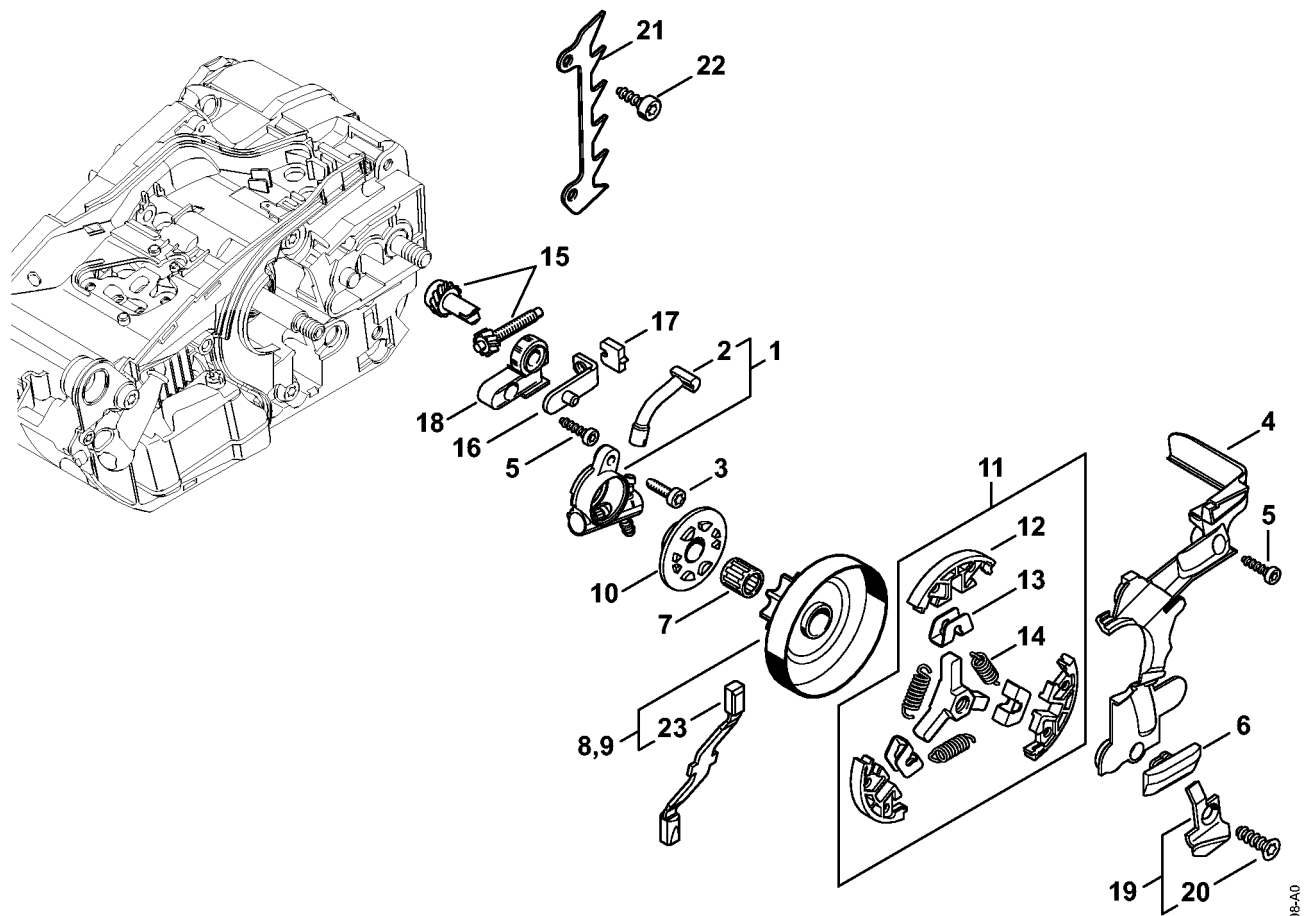

Pompe à huile, Embrayage

Pompe à huile, Embrayage

#	Numéro de pièce	Description	Quantité	Contient un ou plusieurs articles	Remarques
1	1146 640 3206	Pompe à huile	1	2	
2	1146 647 5700	Pièce de raccordement	1		
3	9075 478 3016	Vis cylindrique IS-D4x16	1		
4	1146 021 1100	Couvercle	1		
5	9074 478 3025	Vis cylindrique IS-P4x16	2		
6	1123 648 6600	Bande de glissement	1		
7	9512 933 2270	Cage à aiguilles 10x13x13	1		
8	1146 640 2004	Pignon 1/4" Picco 8D	1	23	
9	1146 640 2006	Pignon 3/8" Picco 6D	1	23	
10	1146 640 7102	Vis sans fin 1/4"Picco / 3/8"Picco	1		
11	1146 160 2000	Embrayage	1	12 - 14	
12	1146 162 0800	Masselotte	3		
13	1146 162 3000	Pièce de fixation	3		
14	0000 997 5605	Ressort de tension	3		
15	1129 007 1000	Jeu de pignon droit / vis de tension	1		
16	1129 640 1900	Coulisse de tension	1		
17	1123 664 1400	Pièce de pression	1		
18	1123 664 2200	Recouvrement	1		
19	1146 650 7700	Arrêt de chaîne	1	20	
20	9104 003 3065	Vis Parker P6,3x18	1		
21	1129 664 0500	Griffe	1		
22	9074 477 4130	Vis cylindrique IS-P5x16	2		
23	0000 893 5904	Réglette de butée	1