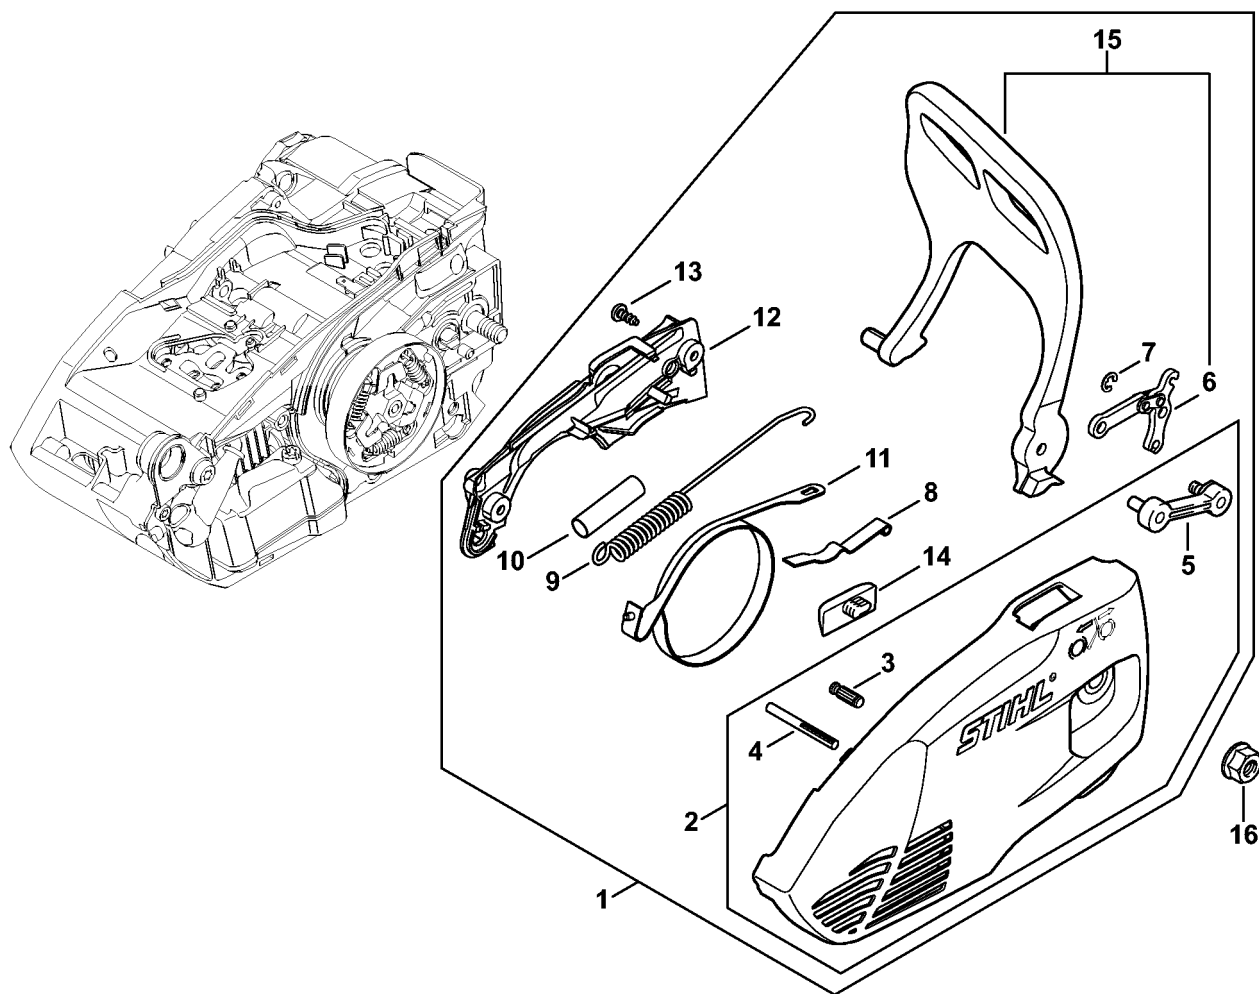

Couvercle de pignon

1146-GET-009-A0

Couvercle de pignon

#	Numéro de pièce	Description	Quantité	Contient un ou plusieurs articles	Remarques
1	1146 640 1701	Couvercle de pignon	1	2 - 15	
2	1146 640 1704	Couvercle de pignon	1	3 - 5	
3	1120 162 5200	Boulon	1		
4	9378 543 2190	Goupille cannelée 4x22	1		
5	1129 640 5000	Pièce intercalaire	1		
6	1128 160 5000	Levier	1		
7	9460 624 0400	Anneau d'arrêt 4	1		
8	1129 162 7800	Ressort à lame	1		
9	1146 162 7900	Ressort de tension	1		
10	0000 937 4097	Tuyau de carburant 35 mm	1		
11	1146 160 5400	Collier de frein	1		
12	1146 648 7700	Couvercle	1		
13	9074 478 2970	Vis cylindrique IS-P4x10	2		
14	1123 648 6600	Bande de glissement	1		
15	1146 790 9101	Protège-main	1	6	
16	9220 260 1100	Écrou à six pans M8	1