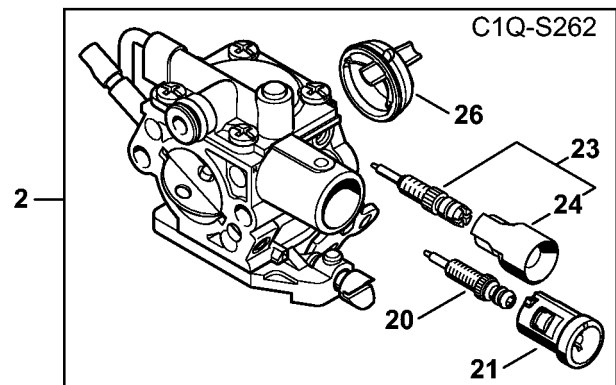

Carburateur C1Q-S262, C1Q-S200

1146-GET-0016-A0

Carburateur C1Q-S262, C1Q-S200

#	Numéro de pièce	Description	Quantité	Contient un ou plusieurs articles	Remarques
1	1146 120 0604	Carburateur C1Q-S262E	1	4 - 24, 26	
2		Carburateur C1Q-S262	1	4 - 21, 23, 24, 26	
3	1146 120 0600	Carburateur C1Q-S200D	1	4 - 21, 25, 26	
4	Z000 018 Z000	Pointeau d'admission	1		
5	4128 122 3000	Ressort	1		
6	1125 121 5000	Levier de réglage d'admission	1		
7	1120 121 9200	Axe	1		
8	0000 122 7101	Vis	1		
9	1146 129 0900	Joint	1		
10	1146 121 4700	Membrane de réglage	1		
11	1146 121 0800	Couvercle	1		
12	9646 945 0490	Joint torique 7x1,5	1		
13	1120 122 6601	Vis à embase	4		
14	1123 121 7800	Tamis	1		
15	1129 121 4800	Membrane de pompe	1		
16	1123 129 0905	Joint de pompe	1		
17	1146 120 2600	Couvercle de pompe	1		
18	1146 122 6200	Vis de réglage de régime de ralenti	1		
19	1120 122 7800	Vis à tête bombée fraisée	1		
20	1146 122 6700	Vis H de richesse à haut régime	1		
21	1141 121 2704	Capuchon	1		
22	1145 120 6800	Vis L de richesse au ralenti	1		
23	1146 120 6800	Vis L de richesse au ralenti	1	24	
24	0000 121 2703	Capuchon	1		
25	1146 122 6800	Vis L de richesse au ralenti	1		
26	1146 141 1800	Douille	1