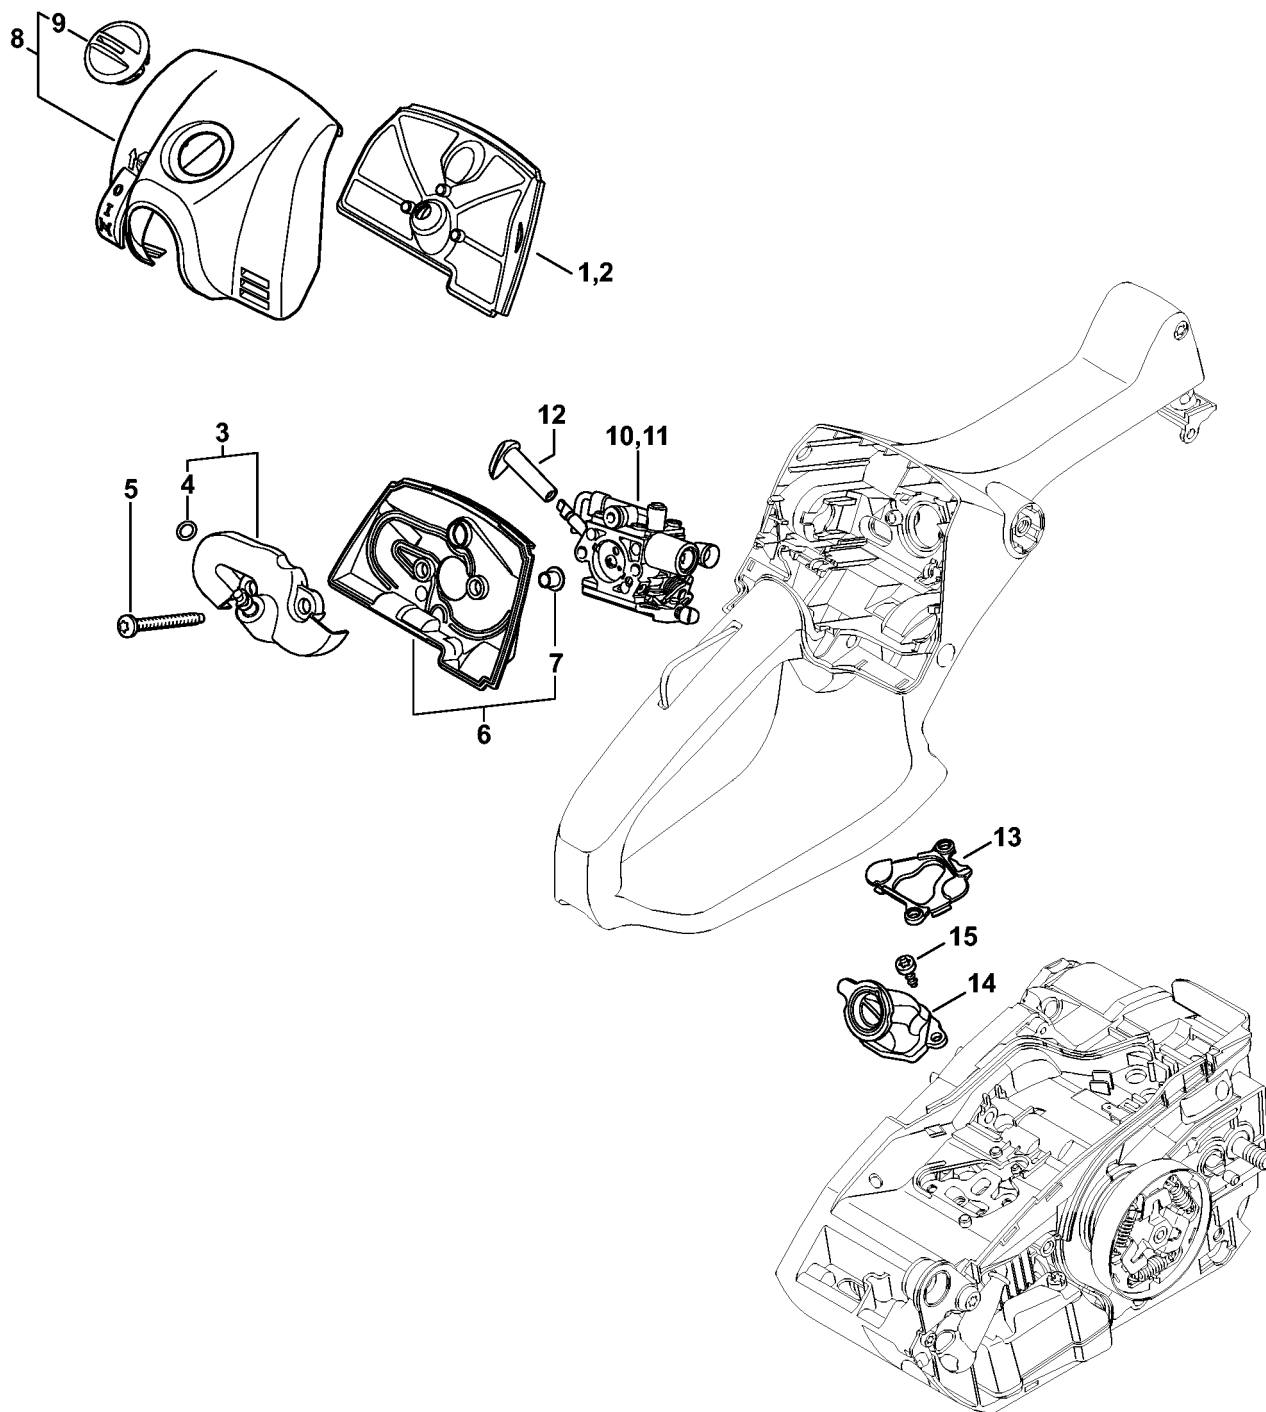

Filtre à air, Couvercle de carter de carburateur

1146-GET-0014-40

Filtre à air, Couvercle de carter de carburateur

#	Numéro de pièce	Description	Quantité	Contient un ou plusieurs articles	Remarques
1	1146 140 4403	Filtre à air, feutre	1		
2	1146 140 4401	Filtre à air	1		
3	1146 120 4101	Chicane	1	4	
4	9645 945 7444	Joint torique 4x1,5	1		
5	9022 500 1093	Vis cylindrique IS-M5x44	2		
6	1146 140 1201	Socle de filtre	1	7	
7	9416 868 6531	Rivet tubulaire 6,5x0,5x6,8	2		
8	1146 140 1901	Couvercle de carter de carburateur	1	9	
9	1137 140 9200	Verrou	1		
10	1146 120 0604	Carburateur C1Q-S262E	1		
11	1146 120 0600	Carburateur C1Q-S200D	1		
12	1146 121 6100	Levier de volet de démarrage	1		
13	1146 021 1700	Recouvrement	1		
14	1146 140 2500	Coude	1		
15	9075 478 3012	Vis cylindrique IS-D4x12	2