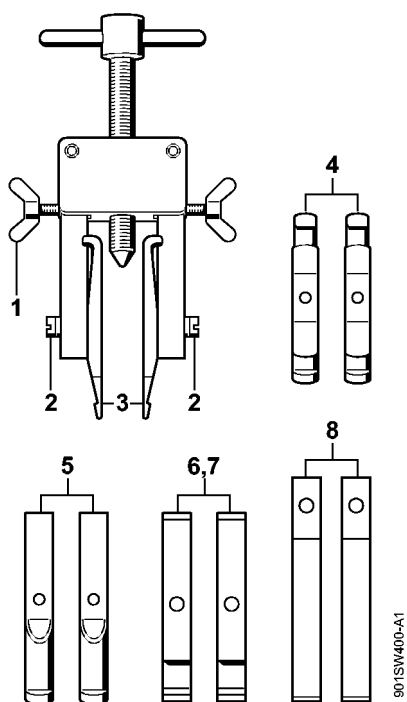

#	Numéro de pièce	Description	Quantité	Contient un ou plusieurs articles	Remarques
	1130 893 4700	Boulon de montage	1		

Chevalet de montage

9015W363 SC

Chevalet de montage

#	Numéro de pièce	Description	Quantité	Contient un ou plusieurs articles	Remarques
	5910 890 3101	Chevalet de montage	1	1 - 6	
1	5910 850 1651	Support	1		
2	9045 319 2390	Vis cylindrique M10x25	2		
3	5910 850 2100	Plateau de fixation	1	4 - 6	
4	9008 319 2930	Vis à six pans M12x20	2		
5	5910 890 1901	Levier de serrage	1		
6	9455 621 0850	Circlip 10x1	1		

Dispositif d'extraction

901SW400-A1

Dispositif d'extraction

#	Numéro de pièce	Description	Quantité	Contient un ou plusieurs articles	Remarques
	5910 890 4400	Dispositif d'extraction	1	1 - 8	
1	9157 691 0980	Vis à ailettes M5x16	2		
2	9044 319 0980	Vis cylindrique M5x16	2		
3	0000 893 3700	Griffe (avec profils No 1 + 2)	2		
4	0000 893 3706	Griffe (avec profils No 3.1 + 4)	2		
5	0000 893 3711	Griffe (avec profil No 6)	2		
6	0000 893 3703	Griffe (avec profil No 7)	2		
7	0000 893 3704	Griffe (avec profil No 8)	2		
8	0000 893 3707	Griffe (avec profil No 9)	2		