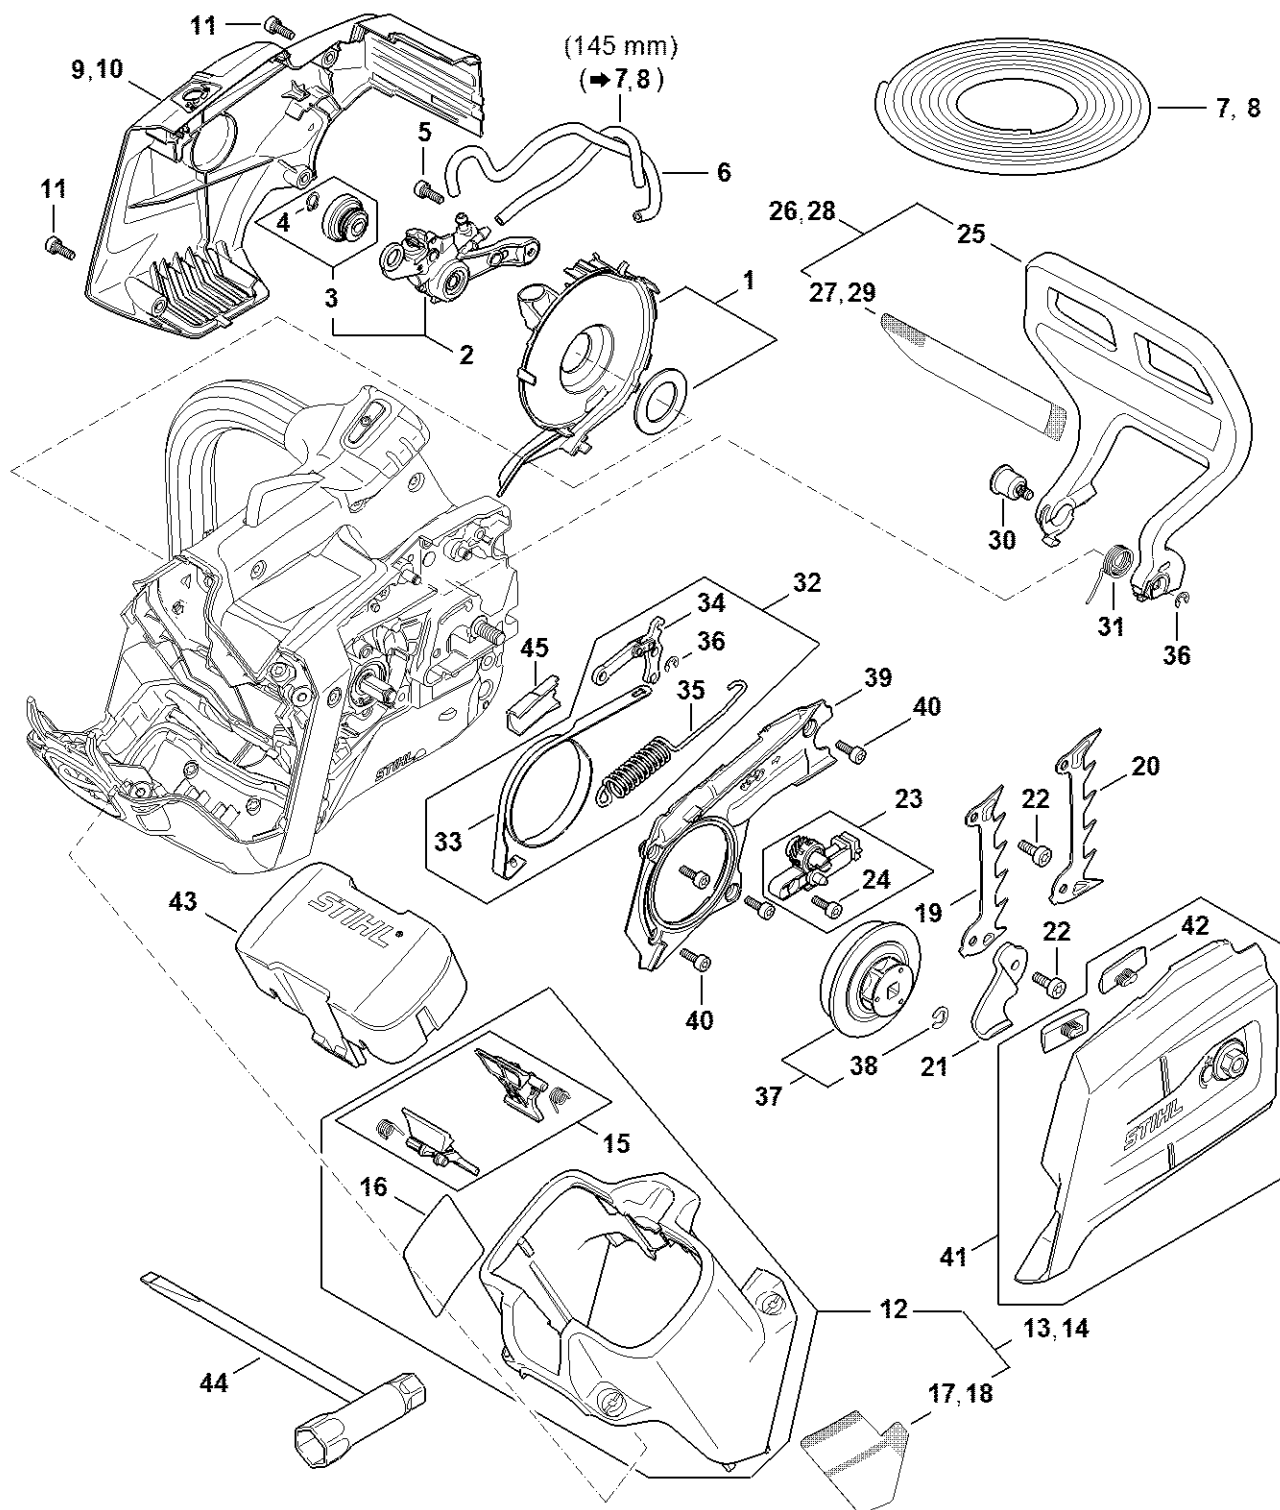

Capot, Carter de ventilateur, Pompe à huile, Protège-main, Frein de chaîne

MA01-GET-0005-A1

Capot, Carter de ventilateur, Pompe à huile, Protège-main, Frein de chaîne

#	Numéro de pièce	Description	Quantité	Contient un ou plusieurs articles	Remarques
1	MA01 600 4400	Carter en volute	1		
2	MA01 640 3201	Pompe à huile	1	3, 4	
3	MA01 640 7100	Vis sans fin	1	4	
4	9455 621 0330	Circlip 6x0,7	1		
5	9022 313 0660	Vis cylindrique IS-M4x12	1		
6	MA01 647 4000	Tuyau d'huile	1		USA
7	0000 930 2803	Tuyau 3,1x5,7 mm x 1 m, R3	1		
8	0712 923 8004	Tuyau 3,1x5,7 mm x 10 m, R3	1		
9	MA01 080 1801	Carter de ventilateur	1		
11	9022 313 0660	Vis cylindrique IS-M4x12	4		
12	MA01 080 1601	Capot	1	15, 16	
15	MA01 430 9800	Levier d'arrêt	1		
16	MA01 967 7501	Avertissement MSA 220 T	1		
19	MA01 664 0501	Griffe	1		
20	MA01 664 0500	Griffe	1		
21	1147 656 7700	Arrêt de chaîne	1		
22	9022 341 0975	Vis cylindrique IS-M5x14	2		
23	MA01 660 0700	Tendeur de chaîne	1	24	
24	9022 313 0660	Vis cylindrique IS-M4x12	1		
25	MA01 792 4900	Protège-main	1		
30	0000 790 6106	Vis avec rondelle intégrée	1		
31	MA01 435 2101	Ressort coudé	1		
32	MA01 007 1000	Jeu de pièces de frein de chaîne	1	33 - 36	
33	MA01 160 5400	Collier de frein	1		
34	1121 160 5000	Levier	1		
35	MA01 162 7900	Ressort de tension	1