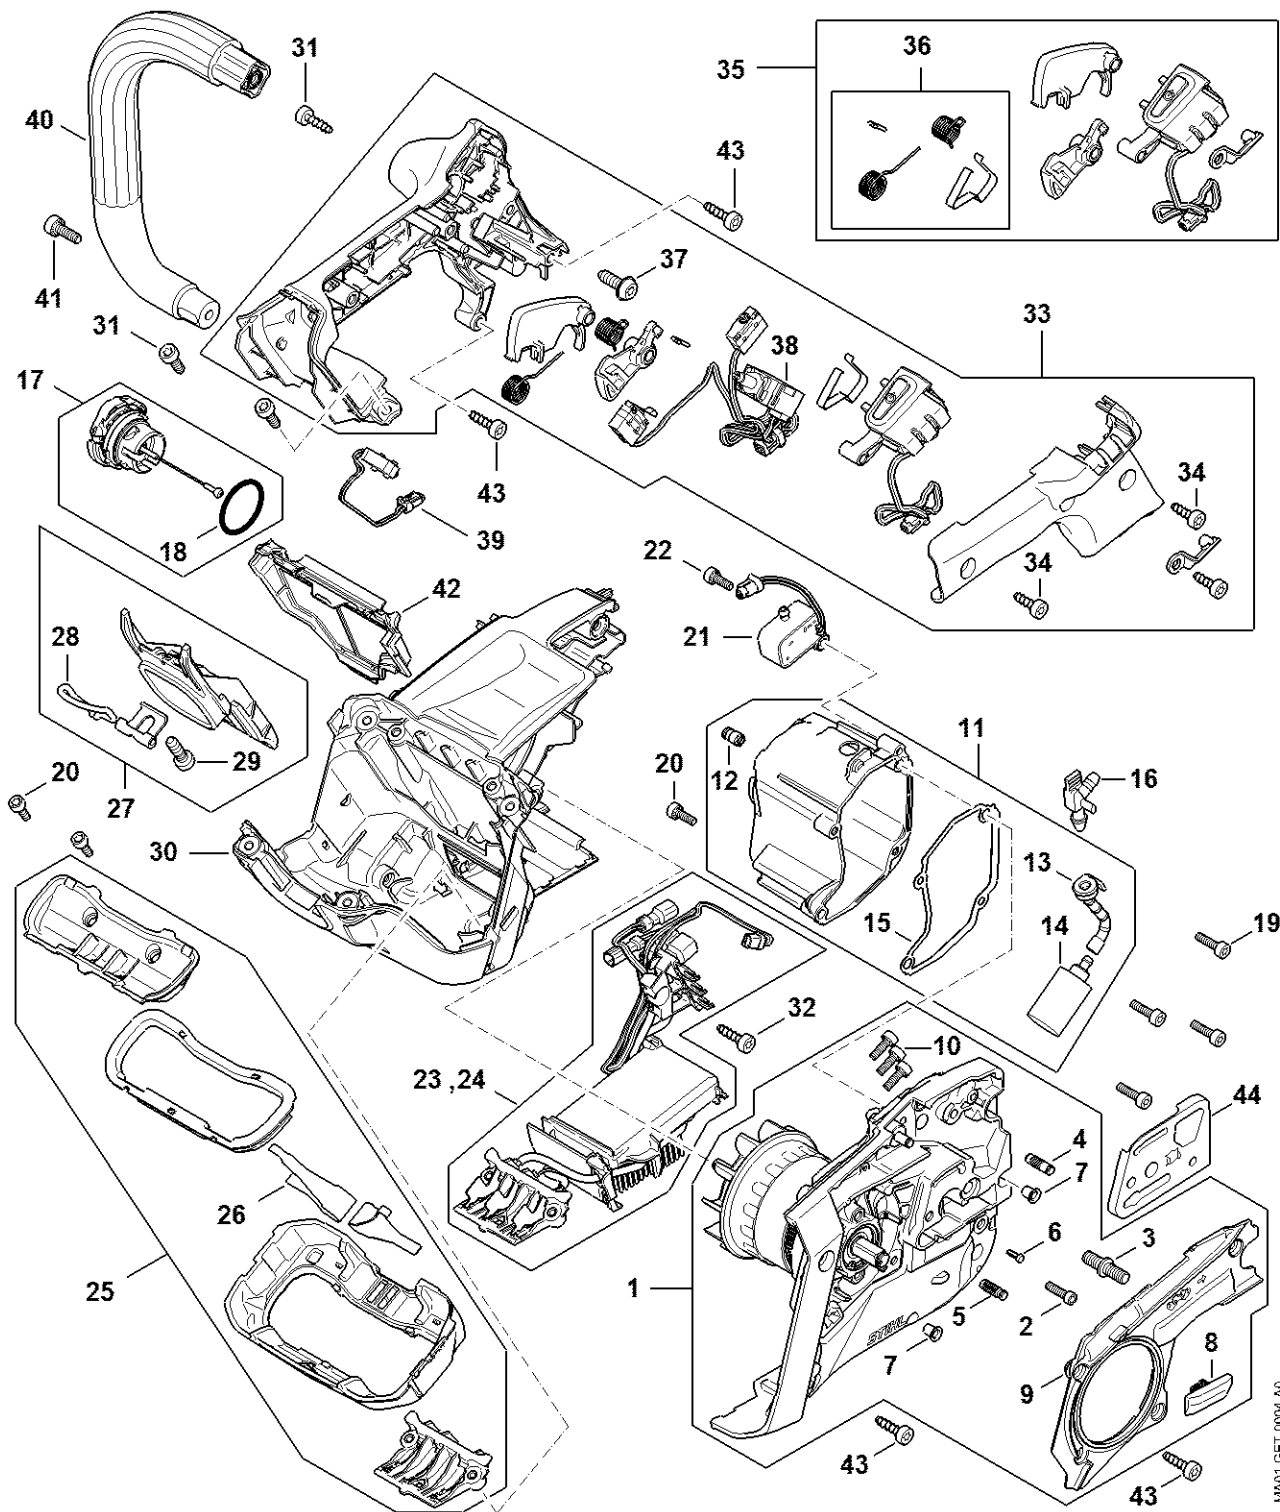

MSA 220.0 T

Liste des pièces

04.11.2022

France, français

Tophandle

Table des matières

Moteur électrique, Module électronique, Carter de poignée	2
Capot, Carter de ventilateur, Pompe à huile, Protège-main, Frein de chaîne	5
Lubrifiants et graisses divers	8
Produits de soins	10

Moteur électrique, Module électronique, Carter de poignée

MA01-GET-0004-A0

Moteur électrique, Module électronique, Carter de poignée

#	Numéro de pièce	Description	Quantité	Contient un ou plusieurs articles	Remarques
1	MA01 600 4900	Moteur électrique avec carter	1	2 - 10	
2	1143 664 2402	Vis à embase M5	1		
3	0000 664 2416	Vis à embase M8	1		
4	1121 162 5200	Boulon	1		
5	1120 162 5200	Boulon	1		
6	0000 974 1200	Clou cannelé cylindrique 2,6x8	1		
7	9416 868 5631	Rivet tubulaire 5,5x0,5x6,8	2		
8	1123 648 6600	Bande de glissement	1		
9	MA01 021 1100	Couvercle	1		
10	9022 313 0660	Vis cylindrique IS-M4x12	3		
11	MA01 350 0301	Réservoir d'huile	1	12 - 15	
12	1128 640 9100	Soupape	1		
13	MA01 647 9400	Tuyau	1		
14	MA01 640 3801	Crépine d'aspiration	1		
15	MA01 669 0500	Joint	1		
16	1139 122 3900	Raccord en équerre	1		
17	0000 350 0538	Bouchon de réservoir	1	18	
18	9645 948 2470	Joint torique 23x3	1		
19	9022 313 0682	Vis cylindrique IS-M4x16	4		
20	9022 313 0660	Vis cylindrique IS-M4x12	3		
24	MA01 430 1403	Module électronique	1		
25	MA01 400 0601	Plaque porte-contact	1	26	
26	MA01 791 3100	Ressort	1		
27	MA01 790 5400	Patte de fixation	1	28, 29	
28	MA01 352 5000	Oeillet	1		
29	9074 478 4435	Vis cylindrique IS-P6x19	1		