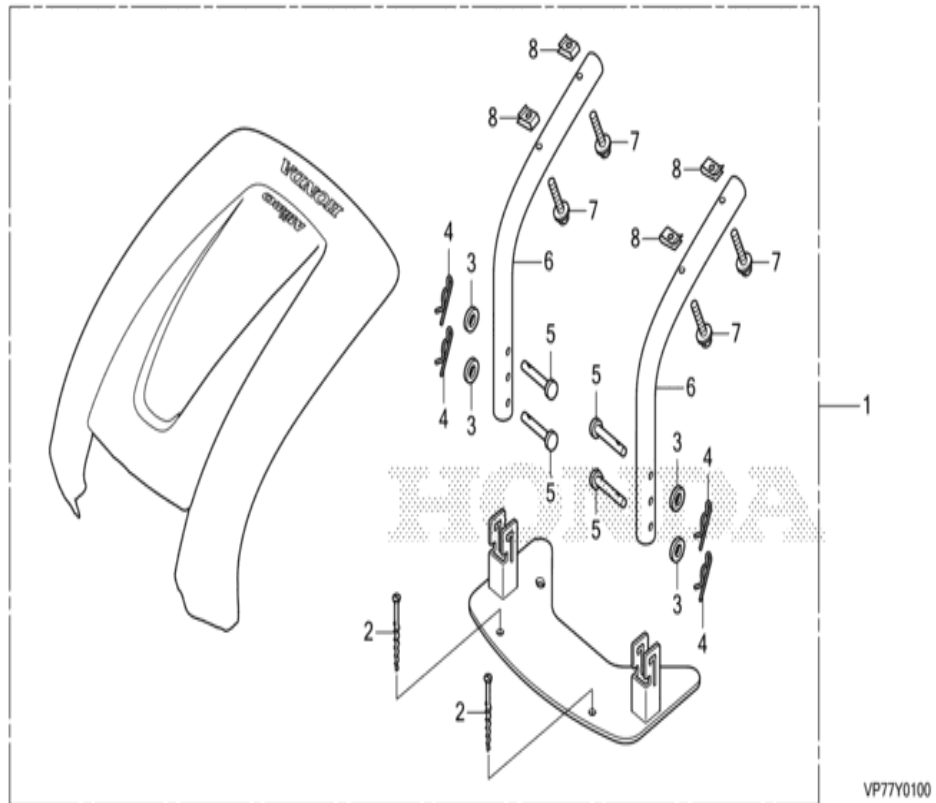

HRM520K1

FOP-1 TOIT DE STATION

n° de référence	référence	Description	à partir de	jusqu'à	Qte unitaire	Qté commandée	Qté réparation
1	06800-VP7-010	KIT ABRI			(1)	0	0
2	31227-VP7-000	CHEVILLE, POSTE			(2)	0	0
3	50606-VP7-PA0	RONDELLE PLATE, 6MM			(4)	0	0
4	50706-VP7-PA0	GOUPILLE DE BLOCAGE, 6MM			(4)	0	0
5	50714-VP7-PA0	ECHELON, PAS			(4)	0	0
6	53264-VP7-PA0	TUYAU, CHARNIERE			(2)	0	0
7	90106-VP7-PA0	BOULON DE BRIDE, 6X35			(4)	0	0
8	90344-VP7-PA0	ECROU D'ETRIER, 6MM			(4)	0	0