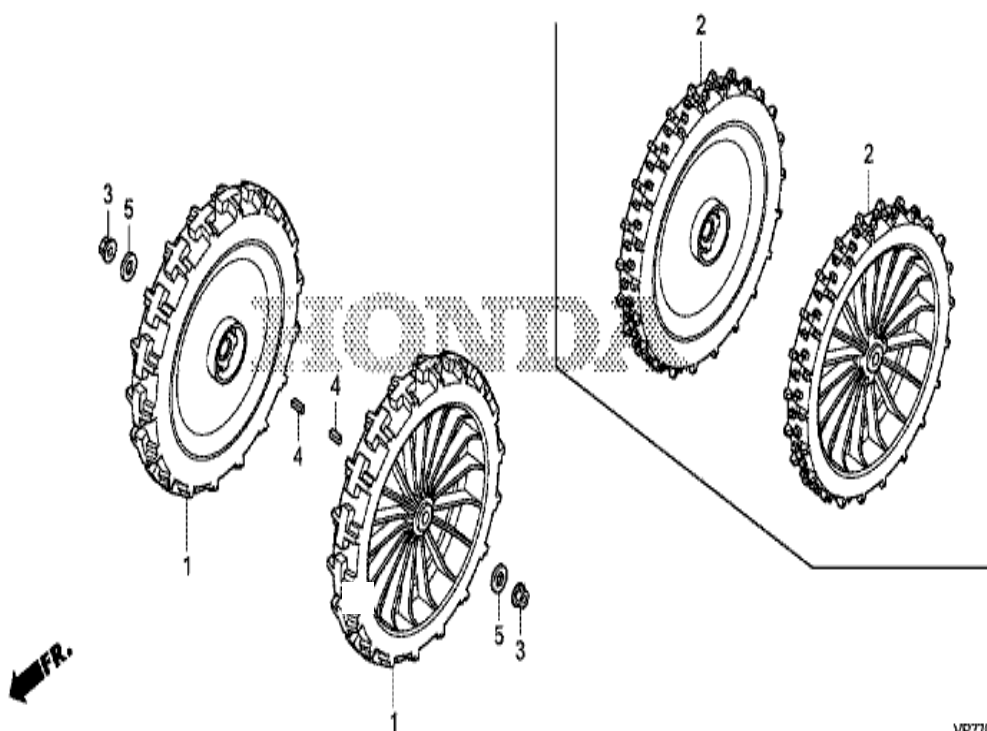

HRM520K1

F-9 ROUE ARRIERE

VP77F0900

n° de référence	référence	Description	à partir de	jusqu'à	Qte unitaire	Qté commandée	Qté réparation
2	42710-VP7-A01	ROUE COMP. AR.			002	0	0
3	90343-ZE6-000	ECROU D'AUTO-BLOCANT, 6MM			002	0	0
4	90751-VP7-000	CLAVETTE PLATE, 4X4X14			002	0	0
5	94103-06800	RONDELLE PLATE, 6MM			002	0	0