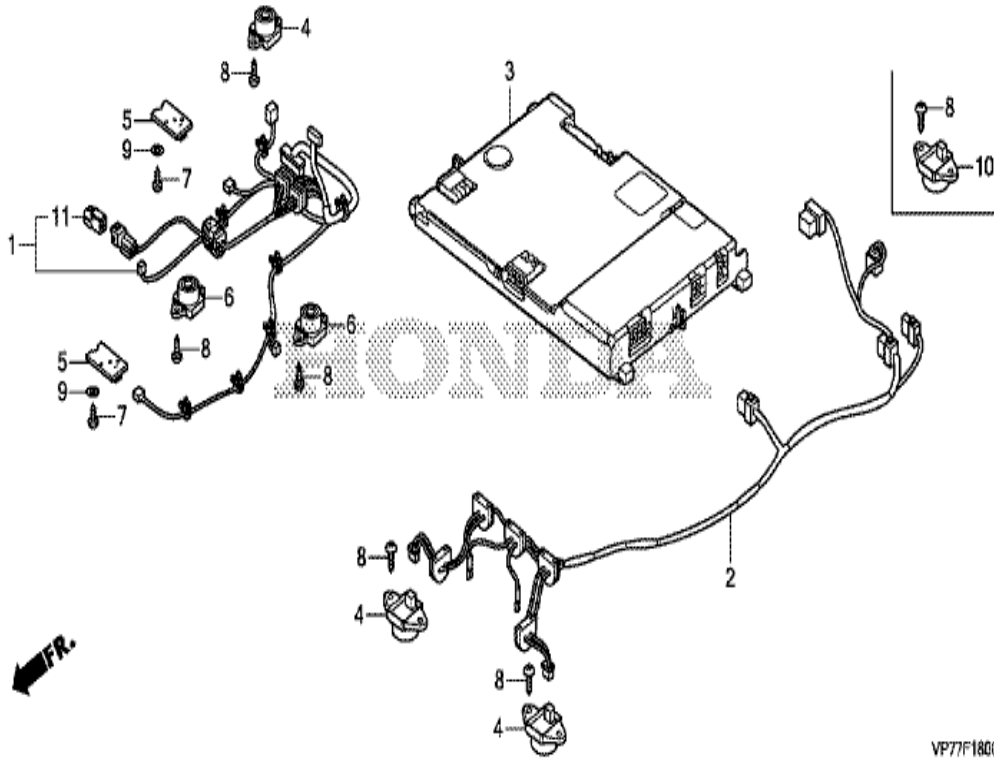

HRM520K1

F-18 FAISCEAU DES FILS

VP77F18006

n° de référence	référence	Description	à partir de	jusqu'à	Qte unitaire	Qté commandée	Qté réparation
1	32100-VP7-A01	ENS. FAISCEAU ELECTRIQUE PRINCIPAL			001	0	0
2	32105-VP7-A00	ENS. FAISCEAU ELECTRIQUE AUXILIAIRE			001	0	0
3	34750-VP7-A02	UNITE DE COMMANDE ELECTRONIQUE		2000144	001	0	0
3	34750-VP7-C59	UNITE DE COMMANDE ELECTRONIQUE			001	0	0
3	34750-VP7-C59	UNITE DE COMMANDE ELECTRONIQUE	2000145		001	0	0
4	34760-VP7-004	ENS. CAPTEUR, ZONE			002	0	0
5	36240-VP7-003	ENS. CAPTEUR, OBSTRUCTION			002	0	0
5	36240-VP9-003	ENS. CAPTEUR, OBSTRUCTION			002	0	0
6	36250-VP7-003	ENS. CAPTEUR, LEVAGE			002	0	0
7	93913-14120	VIS AUTO-TARAUDEUSE, 4X10			002	0	0
8	93913-14220	VIS AUTO-TARAUDEUSE, 4X12			010	0	0
9	94103-04800	RONDELLE PLATE, 4MM			002	0	0
10	34760-VP7-004	ENS. CAPTEUR, ZONE			001	0	0
11	32174-VP7-000	COUPLEUR, FICTICE (4P)			001	0	0