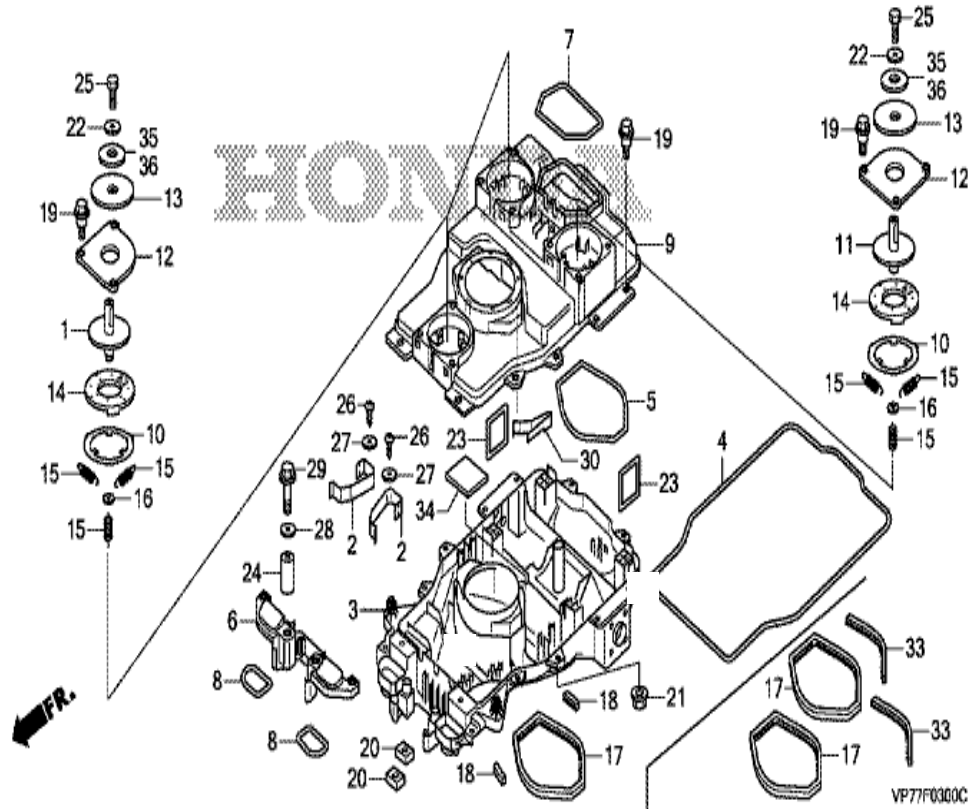

HRM520K1

F-3 CADRE

n° de référence	référence	Description	à partir de	jusqu'à	Qte unitaire	Qté commandée	Qté réparation
1	31110-VP7-000	COMP. AIMANT, OBSTRUCTION			002	0	0
2	31574-VP7-000	PRISE, CHARGE			002	0	0
3	50101-VP7-010	CADRE, INFÉRIEUR		2004345	001	0	0
3	50101-VP7-D10	CADRE, INFÉRIEUR			001	0	0
3	50101-VP7-D10	CADRE, INFÉRIEUR	2004346		001	0	0
4	50103-VP7-000	JOINT A, CHASSIS			001	0	0
5	50104-VP7-020	JOINT B, CHASSIS			001	0	0
6	50105-VP7-000	COUVERCLE, CAPTEUR ZONE AV.			001	0	0
7	50106-VP7-000	JOINT D'ÉTANCHEITÉ C, CHASSIS			001	0	0
8	50107-VP7-000	JOINT D'ÉTANCHEITÉ D, CHASSIS			002	0	0
9	50111-VP7-020	CHASSIS, SUPÉRIEUR			001	0	0
10	50354-VP7-000	PLAQUE DE RESSORT			003	0	0
11	50355-VP7-000	COMP. ARBRE, MONTAGE		2004345	001	0	0
11	50365-VP7-000	COMP. ARBRE B, MONTAGE			001	0	0
11	50365-VP7-000	COMP. ARBRE B, MONTAGE	2004346		001	0	0
12	50356-VP7-000	PLAQUE DE FIXATION			003	0	0
13	50357-VP7-000	RONDELLE, LEVAGE			003	0	0
14	63202-VP7-000	RONDELLE, FIXATION			003	0	0
15	63203-VP7-000	RESSORT, MONTAGE			009	0	0
16	63204-VP7-000	RONDELLE ELASTIQUE			003	0	0
17	76112-VP7-000	JOINT, LOGEMENT MOTEUR			002	0	0
19	90002-Z0D-000	BOULON DE BRIDE, 6MM			023	0	0
20	90301-VP7-000	ECROU SPECIAL, 6MM			013	0	0
21	90302-VP7-000	ECROU DE BRIDE, 6MM			012	0	0
22	90502-VP7-000	RONDELLE PLATE, 5MM			003	0	0
23	91351-VP7-000	JOINT TORIQUE, MONTAGE MOTEUR			002	0	0
24	91557-Z28-300	COLLIER, POIGNEE TRANSPORT			002	0	0
25	92101-05012-0A	BOULON HEX., 5X12			003	0	0
26	93913-14220	VIS AUTO-TARAUSEUSE, 4X12			002	0	0
27	94103-04800	RONDELLE PLATE, 4MM			002	0	0
28	94103-06800	RONDELLE PLATE, 6MM			002	0	0
29	95701-06032-00	BOULON DE BRIDE, 6X32			002	0	0
30	76413-VP7-000	PLAQUE DE ROCHET			001	0	0
33	76114-VP7-A00	JOINT C, CARTER DU MOTEUR			002	0	0