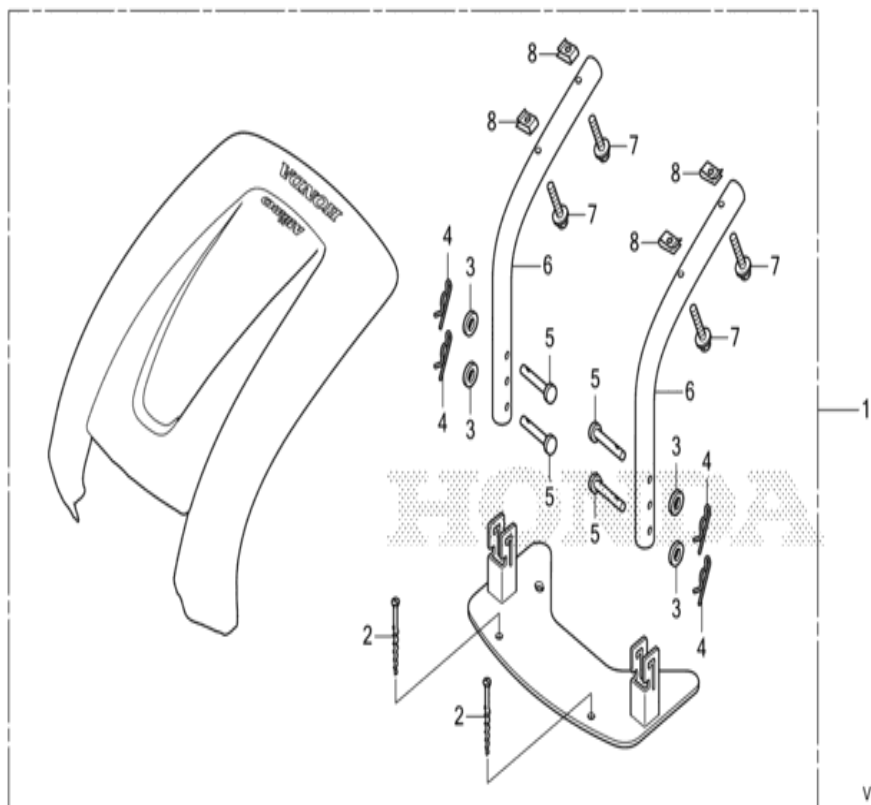

HRM310K1

FOP-1 TOIT DE STATION

VP77Y0100

n° de référence	référence	Description	à partir de	jusqu'à	Qte unitaire	Qté commandée	Qté réparation
1	06800-VP7-010	KIT ABRI			(1)	0	0
2	31227-VP7-000	CHEVILLE, POSTE			(2)	0	0
3	50606-VP7-PA0	RONDELLE PLATE, 6MM			(4)	0	0
4	50706-VP7-PA0	GOUPILLE DE BLOCAGE, 6MM			(4)	0	0
5	50714-VP7-PA0	ECHELON, PAS			(4)	0	0
6	53264-VP7-PA0	TUYAU, CHARNIERE			(2)	0	0
7	90106-VP7-PA0	BOULON DE BRIDE, 6X35			(4)	0	0
8	90344-VP7-PA0	ECROU D'ETRIER, 6MM			(4)	0	0