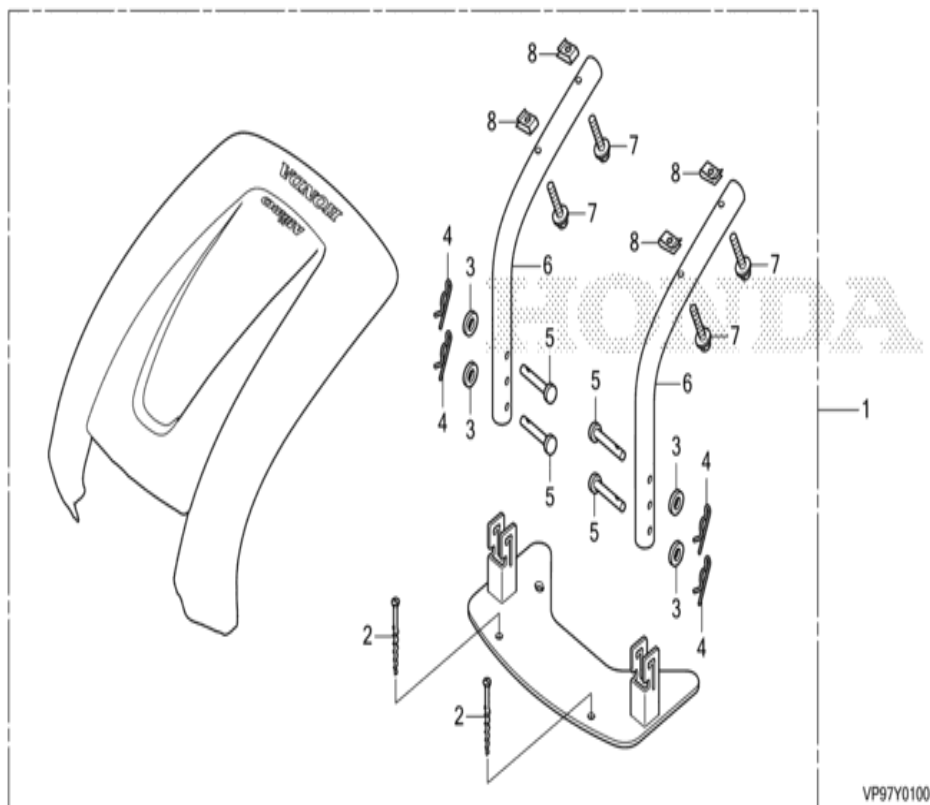

HRM3000K1

FOP-1 TOIT DE STATION

VP97Y0100

n° de référence	référence	Description	à partir de	jusqu'à	Qte unitaire	Qté commandée	Qté réparation
1	06800-VP7-010	KIT ABRI			(1)	0	0
2	31227-VP7-000	CHEVILLE, POSTE			(2)	0	0
3	50606-VP7-PA0	RONDELLE PLATE, 6MM			(4)	0	0
4	50706-VP7-PA0	GOUPILLE DE BLOCAGE, 6MM			(4)	0	0
5	50714-VP7-PA0	ECHELON, PAS			(4)	0	0
6	53264-VP7-PA0	TUYAU, CHARNIERE			(2)	0	0
7	90106-VP7-PA0	BOULON DE BRIDE, 6X35			(4)	0	0
8	90344-VP7-PA0	ECROU D'ETRIER, 6MM			(4)	0	0