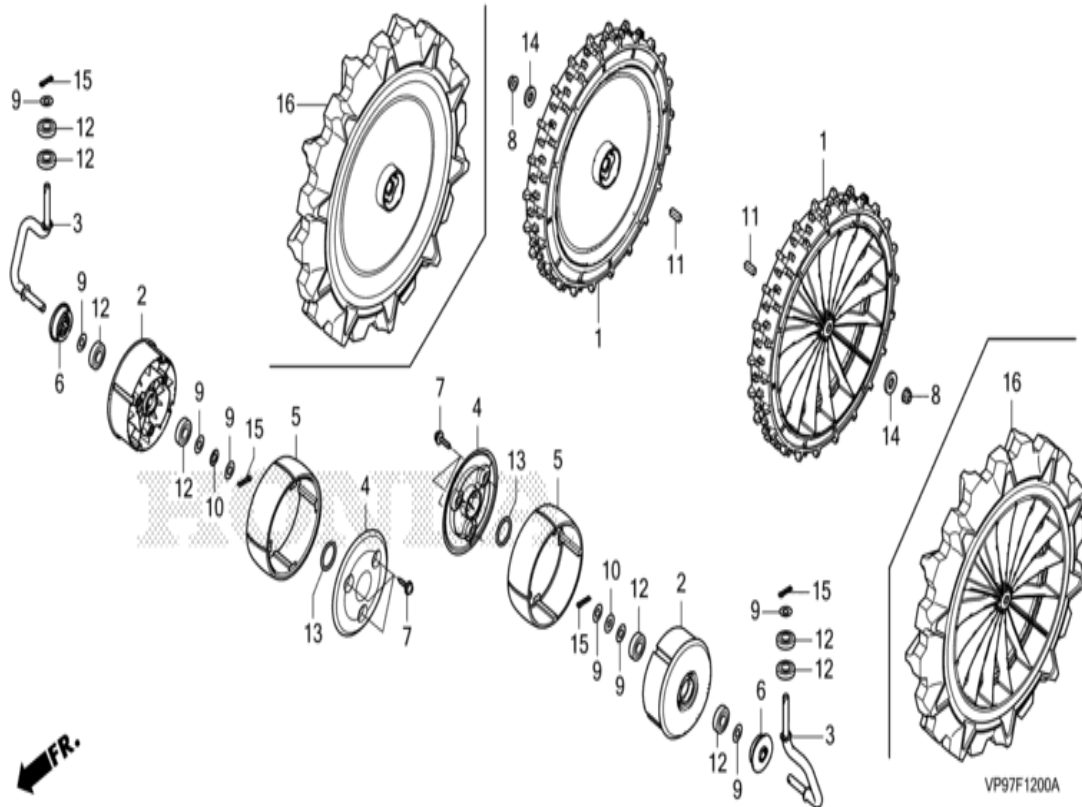

HRM3000K1

F-12 ROUE

n° de référence	référence	Description	à partir de	jusqu'à	Qte unitaire	Qté commandée	Qté réparation
1	42710-VP9-010	ROUE COMP. AR.			002	0	0
2	44713-VP9-000	ROULETTE AV.			002	0	0
3	44716-VP9-000	TIGE, ROULETTE AV.			002	0	0
4	44717-VP7-000	COUVERCLE, CHASSE			002	0	0
5	44718-VP7-000	PNEU, CHASSE			002	0	0
6	44719-VP9-000	CHAPEAU DE ROUE AV.			002	0	0
7	90104-VP7-000	VIS AUTO-TARAUDEUSE, 5X16			006	0	0
8	90343-ZE6-000	ECROU D'AUTO-BLOCANT, 6MM			002	0	0
9	90505-VP9-000	RONDELLE DE BUTEE, 7.2X14X1			008	0	0
10	90552-VP9-003	RONDELLE DE ONDE, 7MM			002	0	0
11	90751-VP7-000	CLAVETTE PLATE, 4X4X14			002	0	0
12	91053-VP7-003	ROULEMENT, 7X17X5			008	0	0
13	91352-VP9-000	JOINT TORIQUE, CADRE ROULETTE			002	0	0
14	94103-06800	RONDELLE PLATE, 6MM			002	0	0
15	94201-16120	GOUPILLE FENDUE, 1.6X12			004	0	0
16	42710-VP9-J00	ROUE COMP. AR.			(2)	0	0