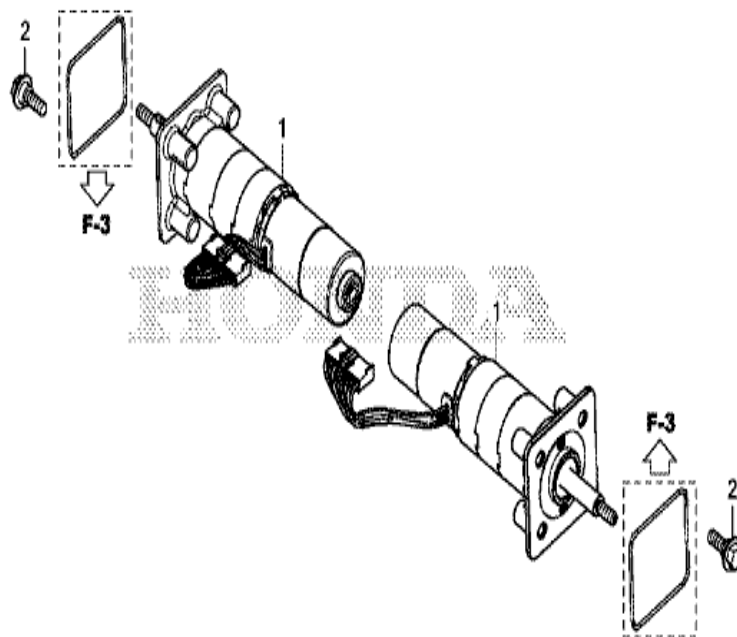

HRM3000K1

F-6 MOTEUR DE TRACTION

FR.

VP97F0800

n° de référence	référence	Description	à partir de	jusqu'à	Qte unitaire	Qté commandée	Qté réparé
1	36000-VP9-003	ENS. MOTEUR, TRACTION		2040693	002	0	0
1	36000-VP9-013	ENS. MOTEUR, TRACTION	2040694		002	0	0
2	90102-VP7-000	BOULON SPECIAL, 6MM			008	0	0