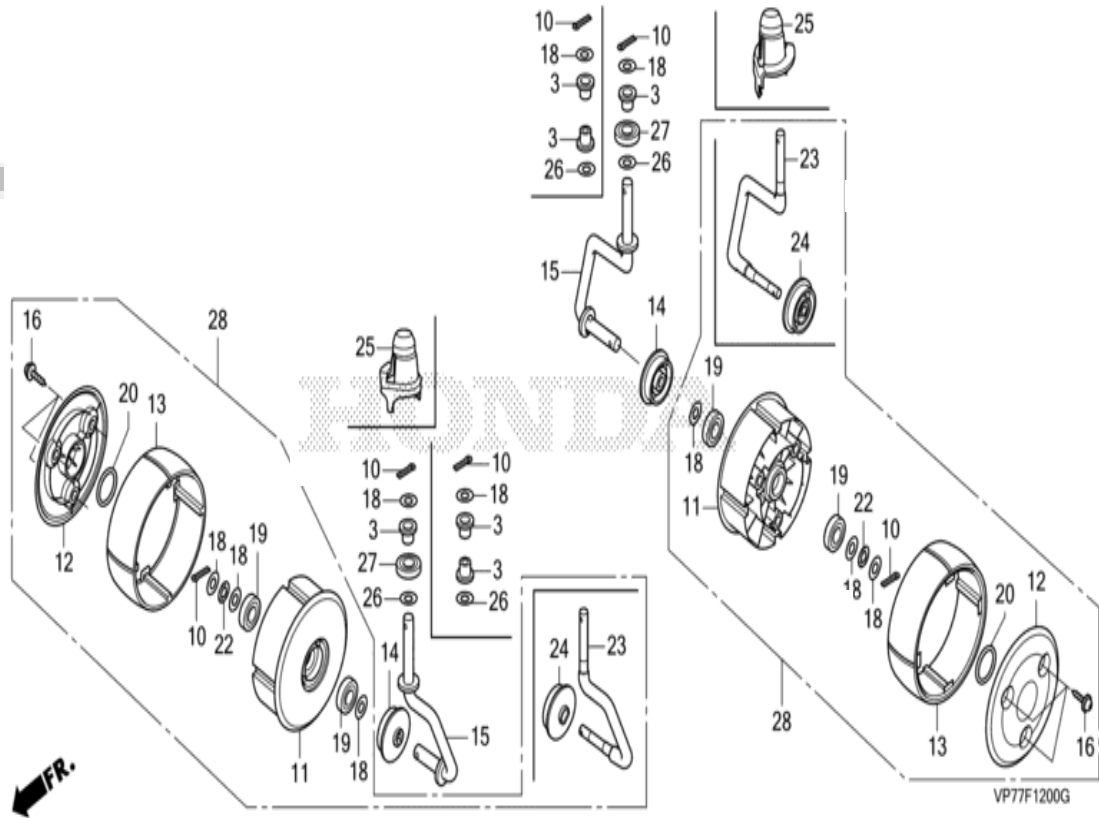

HRM300

F-12 ROULETTE

n° de référence	référence	Description	à partir de	jusqu'à	Qte unitaire	Qté commandée	Qté réparation
3	44714-VP7-003	BAGUE, ROULETTE AV.			004	0	0
10	94201-16120	GOUPILLE FENDUE, 1.6X12			004	0	0
11	44713-VP7-010	ROULETTE AV.			002	0	0
12	44717-VP7-000	COUVERCLE, CHASSE			002	0	0
13	44718-VP7-000	PNEU, CHASSE			002	0	0
14	44719-VP7-010	CHAPEAU DE ROUE AV.			002	0	0
15	44720-VP7-020	COMP. DE TIGE, CHASSE AV			002	0	0
16	90104-VP7-000	VIS AUTO-TARAUDEUSE, 5X16			006	0	0
18	90505-VP7-000	RONDELLE DE BUTEE, 6.2X14X1			008	0	0
19	91051-VP7-003	ROULEMENT, 6X17X6			004	0	0
20	91301-ZE9-003	JOINT TORIQUE, 22.1X2.2			002	0	0
22	90442-VP7-A00	RONDELLE DE ONDE, 6MM			002	0	0
26	90505-VP7-000	RONDELLE DE BUTEE, 6.2X14X1			002	0	0