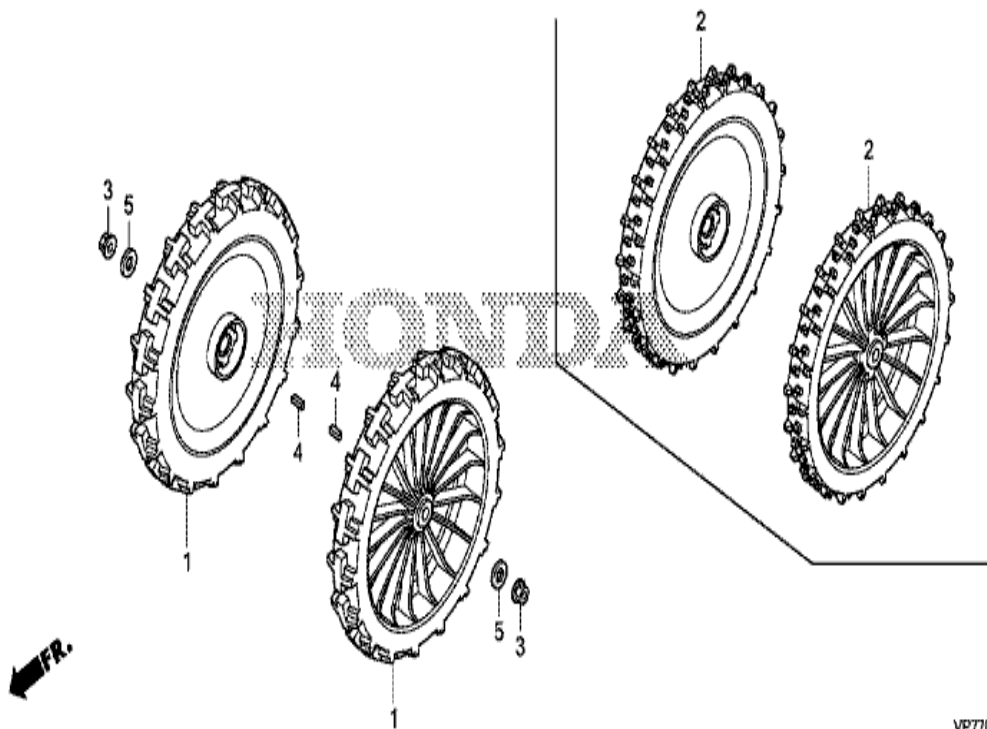

HRM300

F-9 ROUE ARRIERE

VP77F0900

n° de référence	référence	Description	à partir de	jusqu'à	Qte unitaire	Qté commandée	Qté réparation
1	42710-VP7-000	ROUE COMP. AR.			002	0	0
2	42710-VP7-305	ROUE COMP. AR. (TRACTION ELEVEE)			(2)	0	0
3	90343-ZE6-000	ECROU D'AUTO-BLOCANT, 6MM			002	0	0
4	90751-VP7-000	CLAVETTE PLATE, 4X4X14			002	0	0
5	94103-06800	RONDELLE PLATE, 6MM			002	0	0