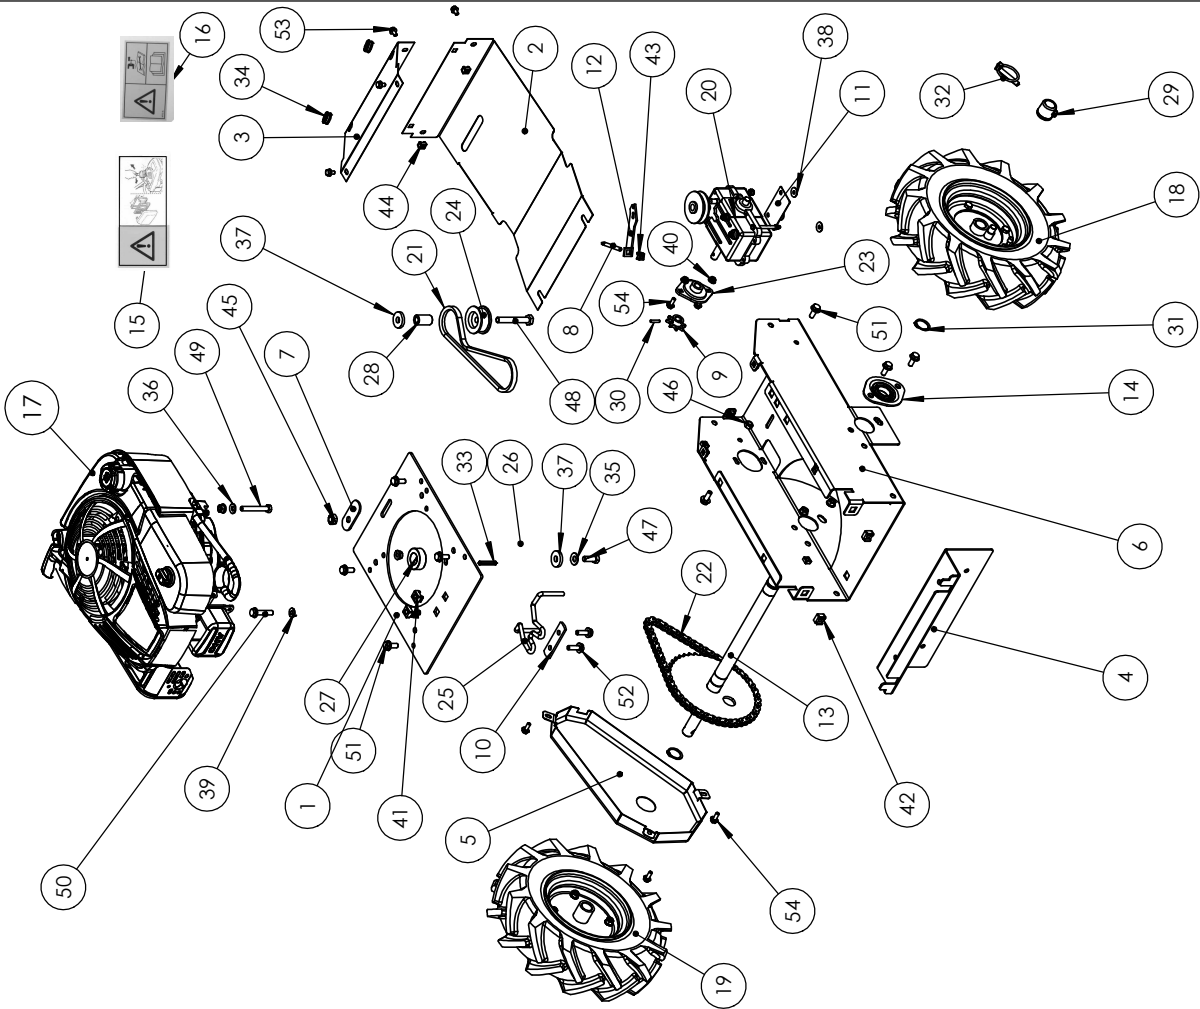

* Le service après vente: s'adresser au réseau motoriste concerné
For the engine's spare parts, please contact the motor's retailer network