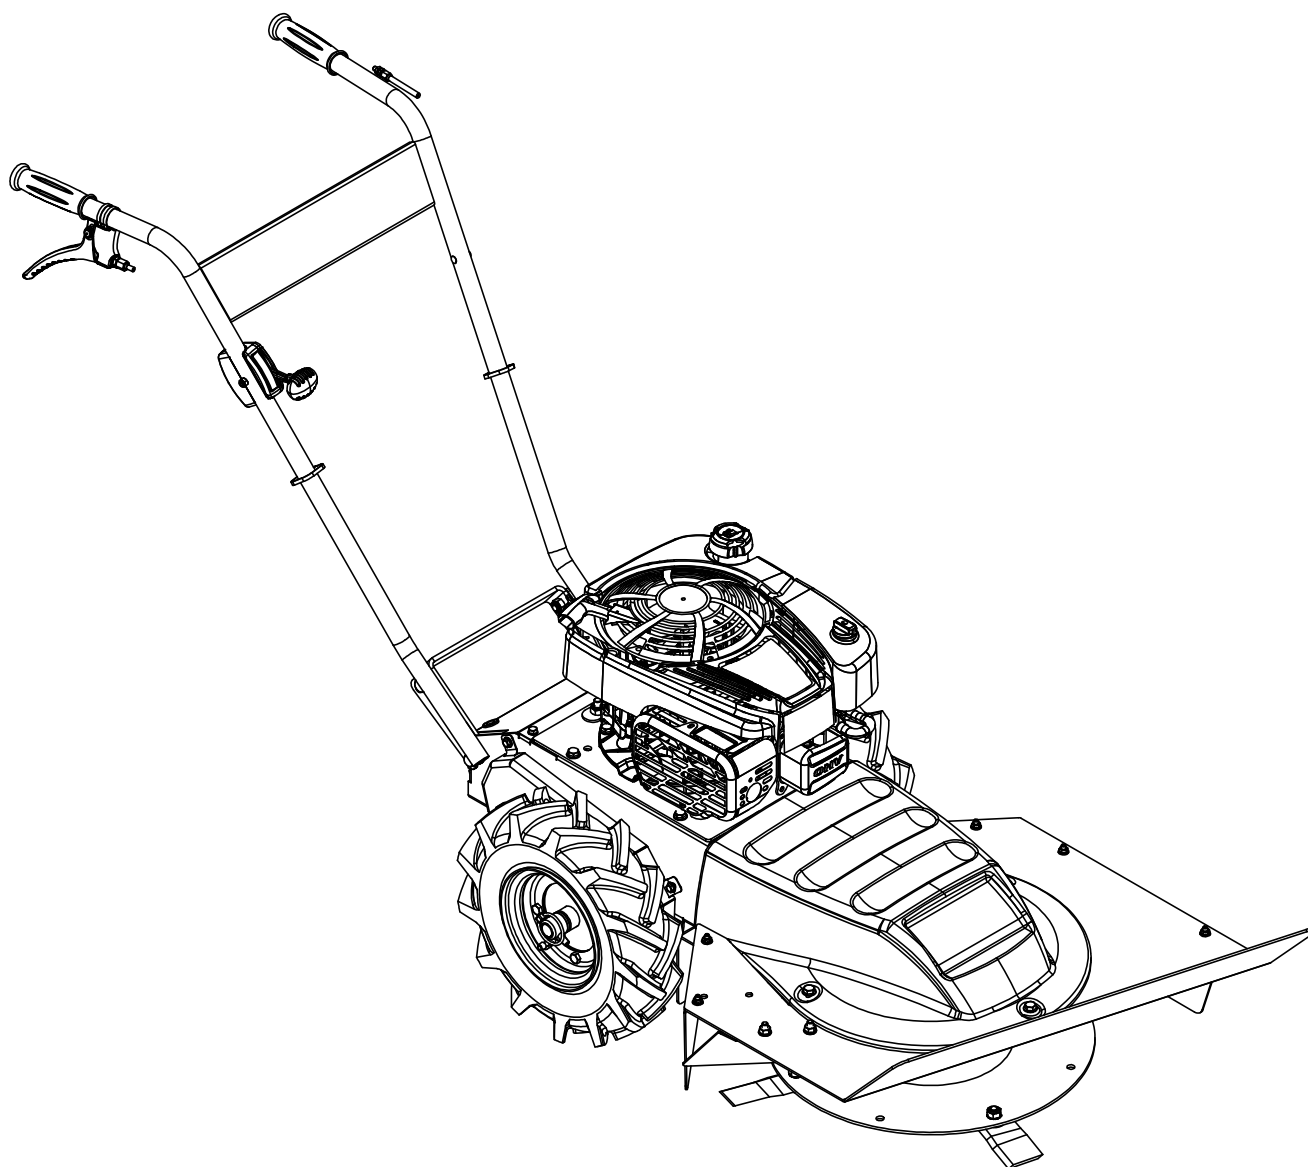

Pièces de rechanges Spare parts list

KJ00**03**

**DEBROUSSAILLEUSE ROTATIVE
ROTARY BRUSHCUTTER**

REP N°	Ref.	Désignation	Description	Qté
1	KJ02031609	SUPPORT MOTEUR NOIR	ENGINE SUPPORT	1
2	KJ02031608	TOLE ARRINF NOIR	DOWNSIDE BACK BONNET	1
3	KJ02031607	CAPOT ARRIERE NOIR	BACK HATCH	1
4	KJ02031606	TOLE PROTECTION ARRIERE NOIR	BACK PROTECT CARTER	1
5	KJ02031602	CARTER DE CHAINE NOIR	CHAIN BONNET	1
6	KJ02030601	CHASSIS ROUGE	RED BASE	1
6	KJ02030802	CHASSIS JAUNE	YELLOW BASE	1
6	KJ02031402	CHASSIS GRIS RAL8120	GREY RAL8120 BASE	1
7	KJ02030401	RONDELLE OBLONG ZN NOIR	WASHER	1
8	KE04010018	VIS DE BIELETTE EMBRAY.BOTTIER	CLUTCH SCREW	1
9	KE04010011	PIGNON 8 DENIS	SPROCKET 8 TEETH	1
10	KE02020211	PLAT FIXATION PLAQUE DE DEB FIL ZN	CLUTCH PLATE SUPPORT	1
11	KE02011605	CALE BOITIER REDUCTEUR NOIR	GEARBOX SUPPORT	1
12	KE02010209	LEVIER EMBRAYAGE ZN	CLUTCH PLATE	1
13	KE02010207	ARBRE - PIGNON TRANSMISSION	AXLE	1
14	KE01010001	PALIER AVEC RT. DE 25 ASSEMBLE	BEARING Ø 25	2
15	K503000047-	AUTOCOLLANT NETTOYAGE DU MOTEUR	STICKER "ENGINE CLEANING"	1
16	K503000015-	AUTOCOLLANT NETTOYAGE DU MOTEUR	STICKER "READ THE MANUAL BEFORE USE"	1
17	K330030106-	MOTEUR SUBARU EA190V*	SUBARU ENGINE EA190V	1
17	K330010104	MOTEUR HONDA GSV190 SANS FREIN*	ENGINE HONDA GSV190	1
17	K330020108	MOTEUR SANS FREIN BS 850 SERIES*	MOTOR WITHOUT BRAKE BS 850 SERIES*	1
18	K309000024	ROUE DE 350 GAUCHE	LEFT BACK WHEEL	1
19	K309000019	ROUE DE 350 DROITE	RIGHT BACK WHEEL	1
19	K309000002	PNEU DE 350	TIRE	2
19	K309000026	CHAMBRE A AIR DE 350	AIR TUBE	2
20	K306040006	BOITIER REDUCTEUR	GEARBOX	1
21	K306030012	COURROIE 7.21.5 10 x 550 LI	V BELT 7.21.5 10 X 550 LI	1
22	K306020005	CHAINE 12.7 - 56 MAILLONS	CHAIN 12.7-56 LINKS	1
23	K306010010	PALIER FLASQUE TOLE DIAM 12	SELF-ALIGNING BEARING UNIT	1
24	K306010001	GALET EMBRAYAGE	CLUTCH PULLEY	1
25	K305030014	PLAQUE DE DEBRAYAGE	CLUTCH PLATE	1
26	K302030071	POULIE MOTEUR	ENGINE PULLEY	1
27	K302020031	ENTRETOISE POULIE MOTEUR HONDA	ROUND SPACER FOR ENGINE PULLEY	1
28	K302020017	ENTRETOISE ARTICULATION	ROUND SPACER	1
29	K302000005	BUITE D'ENTRAINEMENT DE ROUE	3/4 TURN NUT	2
30	K301090003	GOUPIILLE ROULÉE 4 x 20	ROLLED COILER 4 X 20	1
31	K301070007	CIRCLIPS EXTERIEUR DE 25	External retaining ring 25	2
32	K301050001	CLIPS DE 8 x 40	CIRCLIPS 8 X 40	2
33	K301040002	CLAVETTE B.DROIT 4,76 x 4,76 x 37	KEY 4.76 X 4.76 X 37	1
34	K301000005	PASSE FIL	WIRE PROTECT	2
35	K300431001	RONDELLE CONTACT M 10	WASHER M10	1
36	K300430801	RONDELLE CONTACT M8	WASHER M8	1
37	K300401103	RONDELLE PLATE 30 x 11 x 5 ZINGUEE	WASHER 30 X 11 X 5 ZN	2
38	K300400601	RONDELLE PLATE 18 x 6.25 x 1.2 ZN	WASHER 18 X 6.25 X 1.2 ZN	3
39	K300260801	ECROU H M8 EMB CR	NUT H M8 NOTCHED SHOULDER	7
40	K300260601	ECROU H M6 Z EMB CR	NUT H M6 Z NOTCHED SHOULDER	2
41	K300230803	ECROU RAPID M8 C 4808 C	NUT RAPID M8 C 4808C	2
42	K300230802	ECROU RAPID DE 8 C 4808 B	NUT RAPID M8 C 4808B	8
43	K300230602	ECROU RAPID M6 C 4806 C	NUT RAPID M6 C 4806C	1
44	K300230601	ECROU RAPID M 6 C 4806 B	NUT RAPID M6 C 4806B	9
45	K300211001	ECROU FREIN M10	BLOCKING NUT M10	1
46	K300210801	ECROU FREIN M8	BLOCKING NUT M8	2
47	K300060302	VIS TH3/8 UNF1 ZING	SCREW TH 3/8 UNF1 ZN	1
48	K300011014	VIS TH 10 x 70 ZN	SCREW TH 10 X 70 ZN	1
49	K300010825	VIS TH 8 x 60	SCREW TH 8 X 60	1
50	K300010803	VIS H EMB CR 8 x 40	SCREW H NOTCHED SHOULDER 8 X 40	2
51	K300010802	VIS EMB CR 8 x 20	SCREW H NOTCHED SHOULDER 8 X 20	12
52	K300010801	VIS H EMB CR 8 x 25	SCREW H NOTCHED SHOULDER 8 X 25	2
53	K300010617	VIS H 6 x 10 EMB CR	SCREW H 6 X 10 NOTCHED SHOULDER	6
54	K300010601	VIS H 6 x 16 EMB CR	SCREW H NOTCHED SHOULDER 6 X 16	5