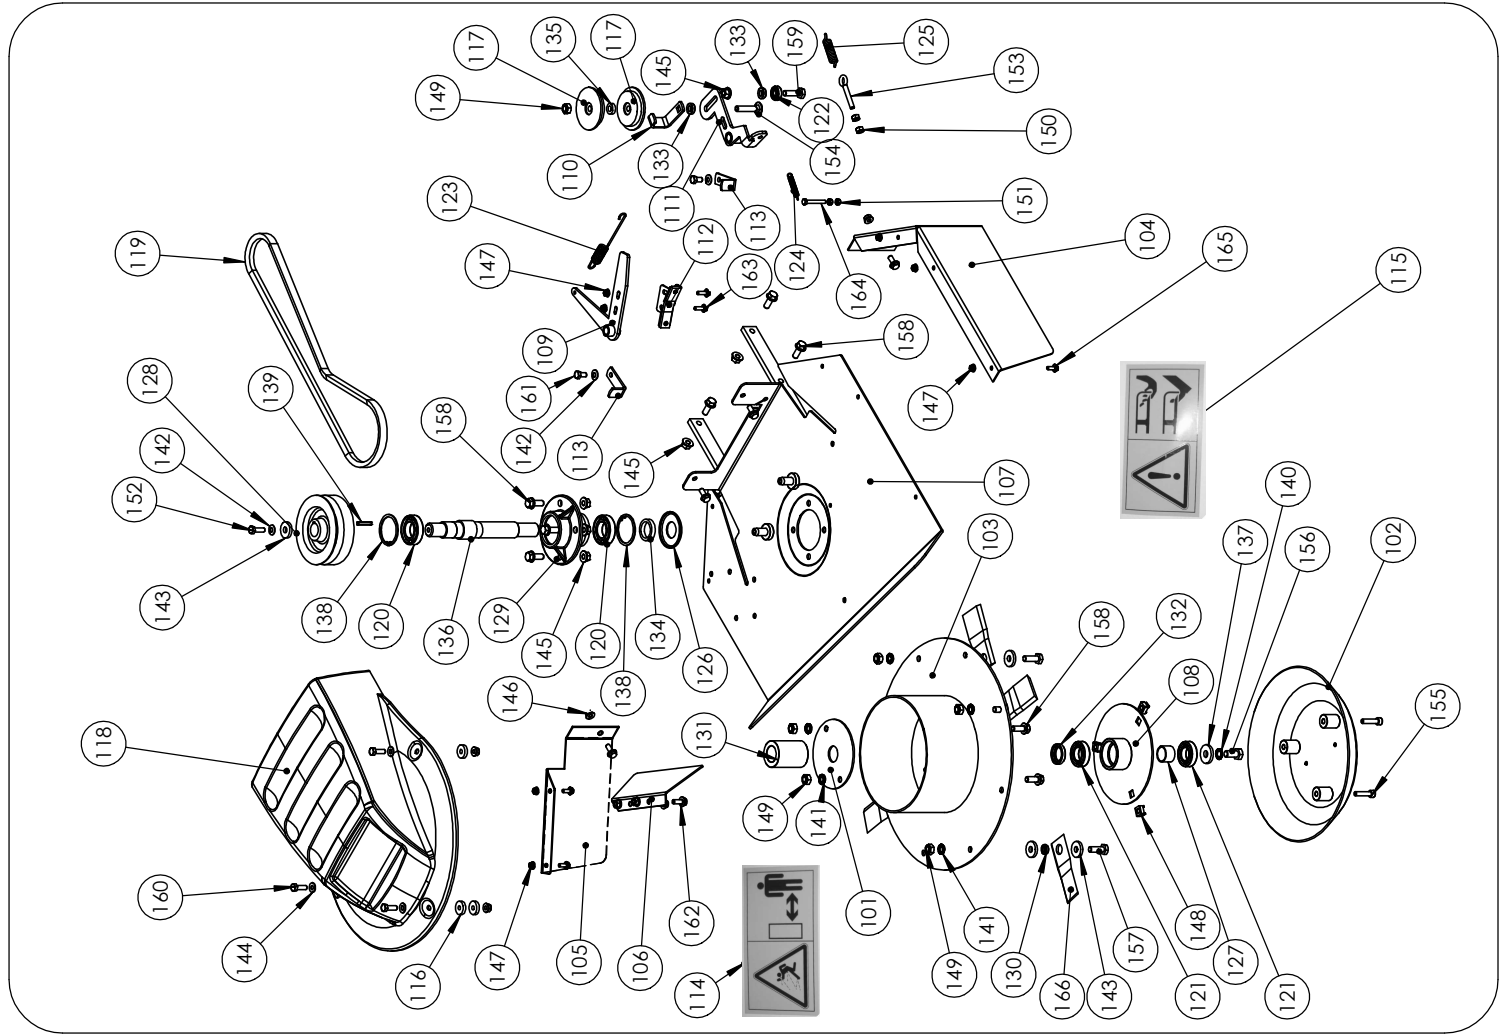

Rep N°	Ref.	Désignation	Description	Qté
101	KJ02031610	RENFORT TAMBOUR NOIR	STRENGTH WASHER FOR THE DISK	1
102	KJ02031603	BOL NOIR	BLADE PLATE	1
103	KJ02031601	DISQUE SUPPORT COULEAUX NOIR	DISK	1
104	KJ02031106	BANDEAU GAUCHE GRIS RAL7040	GREY RAL7040 LEFT SIDE DEFLECTOR	1
105	KJ02031405	BANDEAU GAUCHE GRIS RAL8120	GREY RAL8120 LEFT SIDE DEFLECTOR	1
106	KJ02031105	BANDEAU DROIT GRIS RAL7040	GREY RAL7040 RIGHT SIDE DEFLECTOR	1
107	KJ02031404	BANDEAU DROIT GRIS RAL8120	GREY RAL8120 RIGHT SIDE DEFLECTOR	1
108	KJ02031103	DEFLECTEUR GRIS RAL7040	GREY RAL7040 BACK DEFLECTOR	1
109	KJ02031403	DEFLECTEUR GRIS RAL8120	GREY RAL8120 BACK DEFLECTOR	1
110	KJ02031102	SUPPORT PALIER GRIS RAL7040	GREY RAL7040 BLADE AXLE SUPPORT	1
111	KJ02031401	SUPPORT PALIER GRIS RAL8120	GREY RAL8120 BLADE AXLE SUPPORT	1
112	KJ02030205	PALIER FIXATION BOL SOUDE ZINGUE	BLADE PLATE HUB	1
113	KJ02030203	LEVIER PORTE FREIN SOUDE ZINGUE	BRAKE SUPPORT LEVER	1
114	KJ02030201	LEVIER EMBRAYAGE SOUDE ZINGUE	CLUTCH PULLEY SUPPORT	1
115	KJ01030016	GARNITURE FREIN RIVETEE	CLUTCH PLATE	1
116	KE02020203	PATIE GUIDAGE EMBRAYAGE ZN	CLUTCH ALIGNER	2
117	K503000003	AUTOCOILANT DISTANCE DE SECURITE	STICKER "SECURITY DISTANCE"	1
118	K503000002	AUTOCOILANT DANGER SECTIONNEMENT	STICKER "CAUTION : CUTTING PARTS"	1
119	K342000007	CAOUTCHOUC SUPPORT CAPOT	BONNET SUPPORT (RUBBER)	4
120	K340000017	GAIET EMBRAYAGE	CLUTCH PULLEY	2
121	K340000015	CAPOT COURROIE ROUGE	RED BONNET	2
122	K340000097	CAPOT COURROIE JAUNE	YELLOW BONNET	1
123	K340000061	CAPOT COURROIE VERT	GREEN BONNET	1
124	K304030036	COURROIE LB50	V BELT LB50	1
125	K304010024	ROULEMENT 6006 2 RS 30 x 55 x 13	BEARING 6006 2RS 30 x 55 x 13	2
126	K304010015	ROULEMENT 6005 2 RS 25 x 47 x 12	BEARING 6005 2RS 25 x 47 x 12	2
127	K304010014	ROULEMENT 6000 2 RS	BEARING 6000 2RS	1
128	K305010010	RESSORT FREIN DE LAME	SPRING FOR BRAKE	1
129	K305010009	RESSORT DE TRACTION	SPRING	1
130	K303030016	RONDELLE PROTECTION ARBRE	PROTECT WASHER	1
131	K302030070	TUBE ENTRETOISE PALIER	ROUND SPACER FOR BLADE PLATE HUB	1
132	K302030068	POULIE DE LAME	BLADE PULLEY	1
133	K302030067	PALIER COUPOLE	BLADE GUARD HUB	1
134	K302020048	ENTRETOISE COULEAUX	ROUND SPACER FOR KNIFE	4
135	K302020046	ENTRETOISE ARBRE PORTE LAME	ROUND SPACER FOR THE BLADE AXLE	1
136	K302020045	ENTRETOISE SERRAGE DISQUE	ROUND SPACER FOR THE DISK	1
137	K302020044	ENTRETOISE	ROUND SPACER	2
138	K302020055	RONDELLE EP 8	WASHER HEIGHT 8	1
139	K302020051	ENTRETOISE 10 x 20 x 6	ROUND SPACER 10 X 20 X 6	1
140	K302010048	ARBRE PORTE LAME ROTOMAX	BLADE AXLE	1
141	K302000084	RONDELLE SERRAGE DISQUE	WASHER FOR THE DISK	1
142	K301070014	CIRCLIPS INTERIEUR DE 55 DIN	CIRCLIPS INT 55 DIN	2
143	K301040014	CLAVETTE 5 x 5 x 30	KEY 5 X 5 X 30	1
144	K300441201	RONDELLE EVENTAIL AZ 12 ZN	WASHER AZ 12 ZN	1
145	K300441001	RONDELLE EVENTAIL AZ 10 ZN	WASHER AZ 10 ZN	6
146	K300430081	RONDELLE CONTACT M8	WASHER M8	3
147	K300401103	RONDELLE PLATE 30 x 11 x 5 ZINGUEE	WASHER 30 X 11 X 5 ZN	9
148	K300400802	RONDELLE PLATE 18 x 8 x 1,5	WASHER 18 X 8 X 1,5	3
149	K300261001	ECROU M10 EMB CR	NUT H M10 NOTCHED SHOULDER	9
150	K300260801	ECROU H M8 EMB CR	NUT H M8 NOTCHED SHOULDER	7
151	K300260601	ECROU H M6 Z EMB CR	NUT H M6 Z NOTCHED SHOULDER	7
152	K300211001	ECROU FREIN M10	LOCKING NUT M10	3
153	K300200801	ECROU HU M8	NUT HU M8	2
154	K300200602	ECROU HU M6	NUT HU M6	2
155	K300090801	PITON A OIEL	SCREW 7.8 X 25	1
156	K300081004	VIS TRCC 10 x 50	SCREW TRCC 10 X 50	1
157	K300020804	VIS CHC 8 x 35 ZN	SCREW CHC 8 X 35 ZN	3
158	K300011204	VIS TH 12 x 25 ZN	SCREW TH 12 X 25 ZN	1
159	K300011028	VIS TH 10 x 30 8.8 ZN	SCREW TH 10 X 30 8.8 ZN	4
160	K300011025	VIS H 10 x 25 EMB CR	SCREW H NOTCHED SHOULDER 10 X 25	10
161	K300011010	VIS HM 10 x 35	SCREW HM 10 X 35	1
162	K300010817	VIS TH 8 x 25 ZN	SCREW TH 8 X 25 ZN	3
163	K300010814	VIS H M8 X 16	SCREW H M8 X 16	2
164	K300010802	VIS EMB CR 8 x 20	SCREW H NOTCHED SHOULDER 8 X 20	6
165	K300010619	VIS H 6 x 40 EMB CR	SCREW H NOTCHED SHOULDER 6 X 40	2
166	K300010601	VIS H 6 x 45 ZN ISO 4017	SCREW TH 6 X 45 ZN	1
167	K003050036	COUPEAU	SCREW H NOTCHED SHOULDER 6 X 16	5
168			KNIFE	4