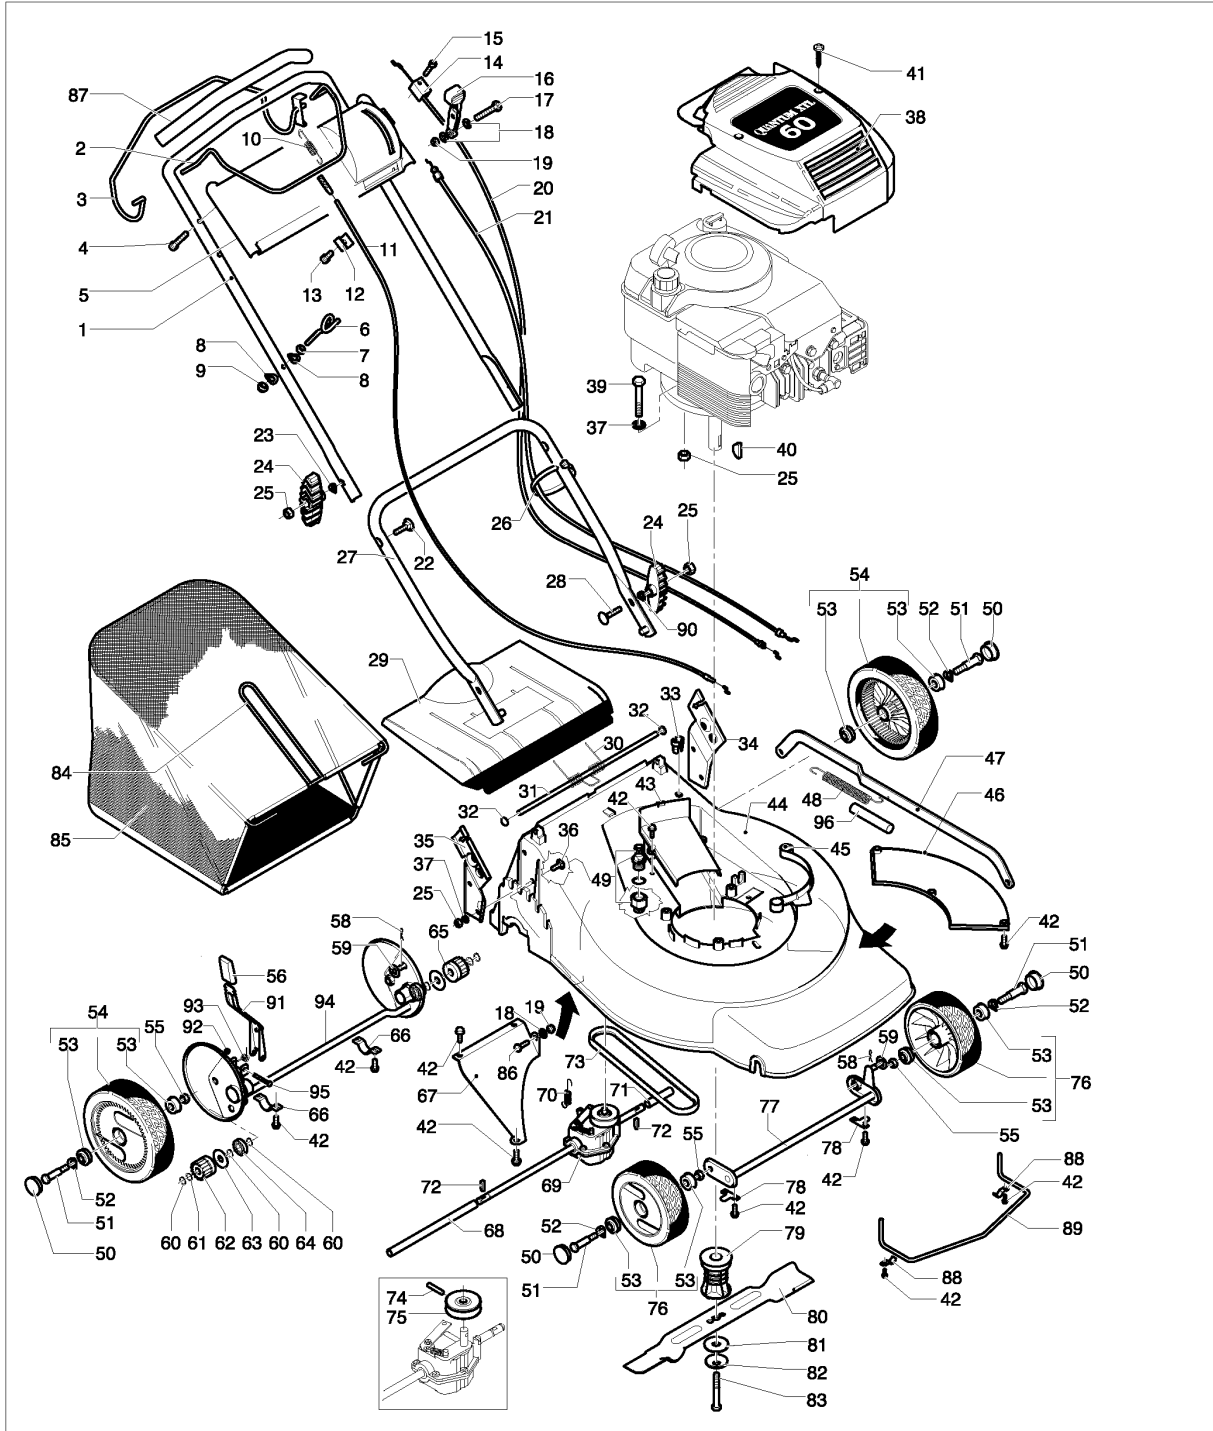

ELECTROLUX OUTDOOR PRODUCTS

brand	HUSQVARNA

date	NOV/02	SHEET 1/2

Model
R153S

Product number
9538770-05

The Electrolux Group. The world's No. 1 choice.