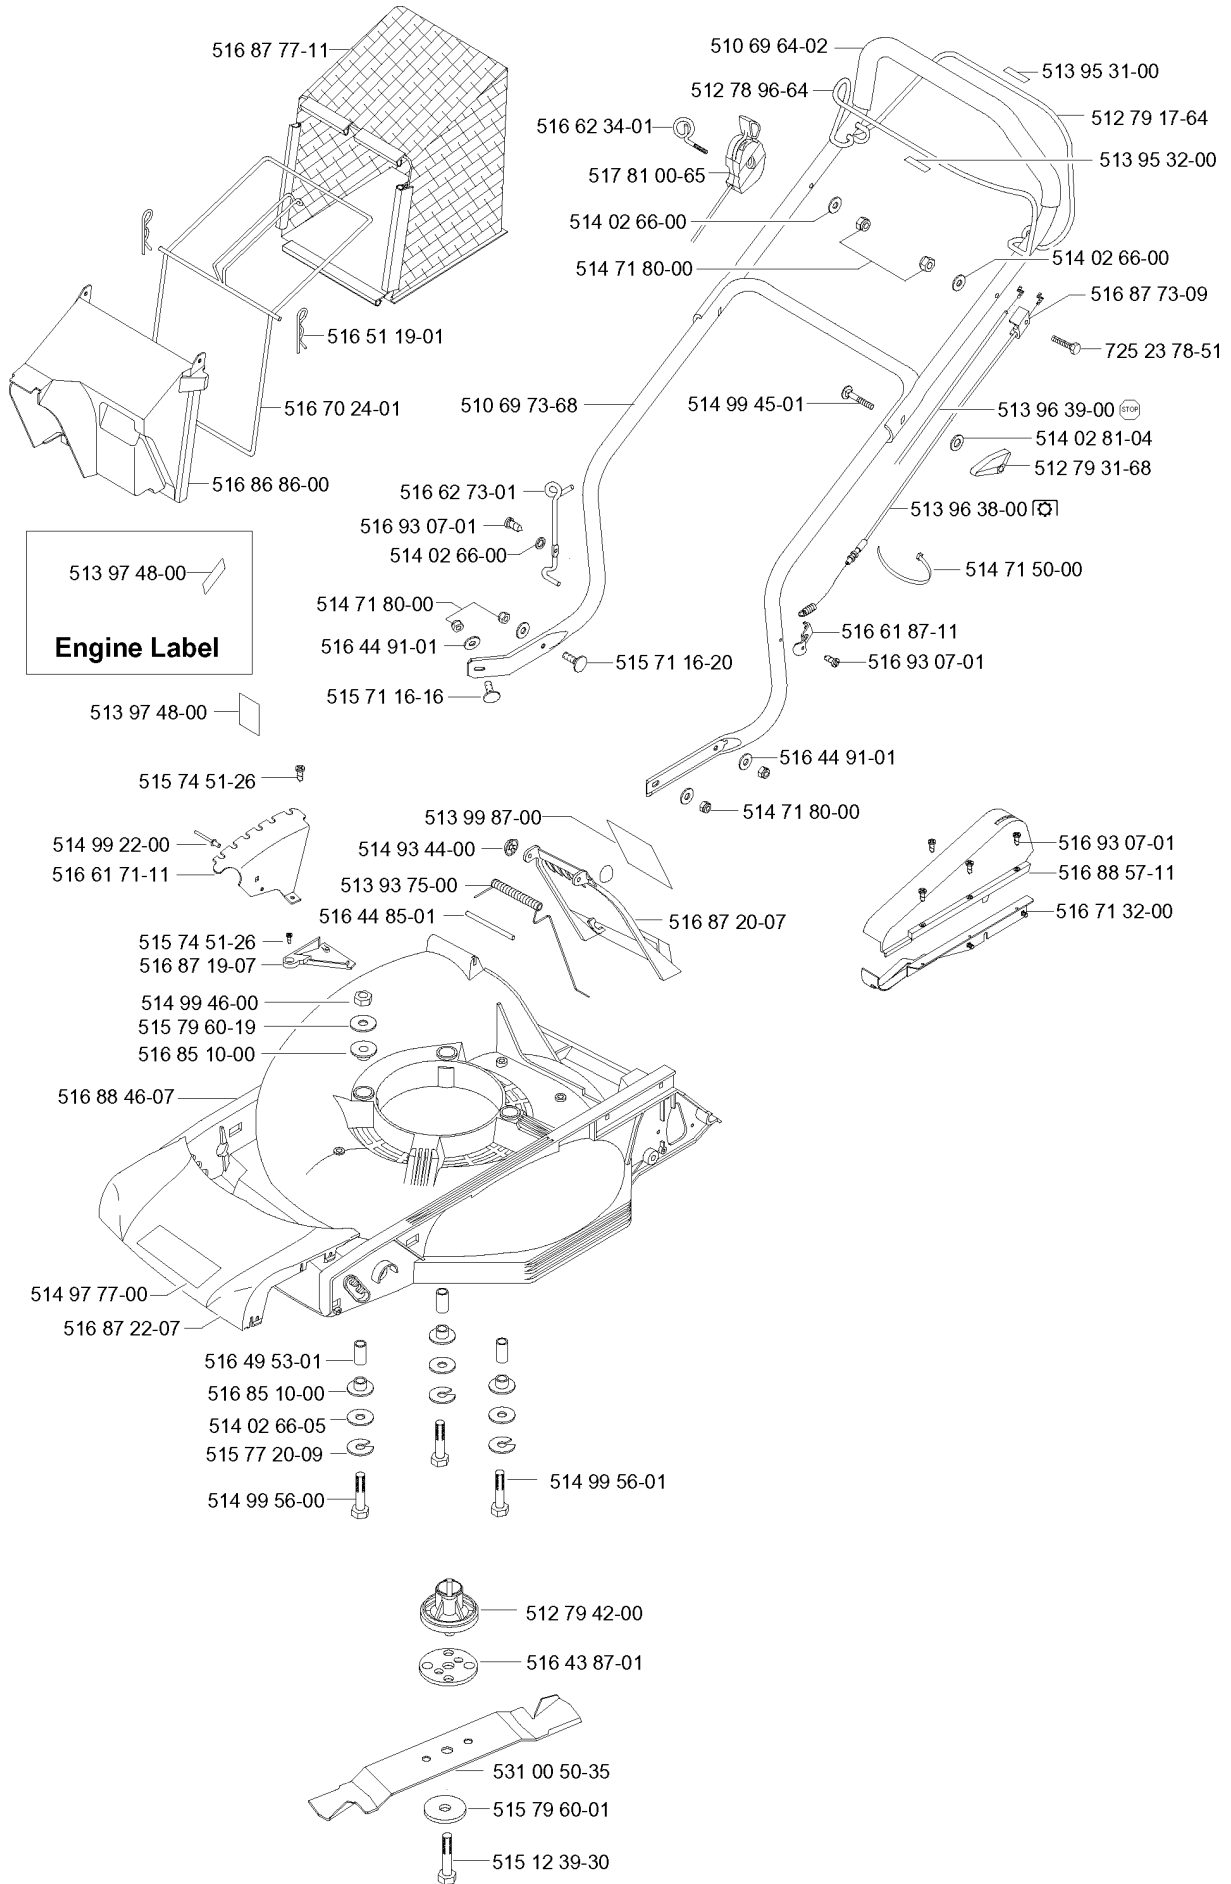

SPARE PARTS LIST

LAWN MOWERS: CONSUMER
WALK-BEHINDS

ROYAL 46 SE, 2000-04

CHASSIS

ROYAL 46 SE, 2000-04

Numéro de Pièce	Description	Remarque	QTÉ Kit équipement
510 69 64-02	POIGNÉE		1
510 69 73-68	POIGNÉE		1
512 78 96-64	OEILLET		1
512 79 17-64	OEILLET		1
512 79 31-68	ÉCROU PAPILLON		1
512 79 42-00	ADAPTATEUR		1
513 93 75-00	RESSORT		1
513 95 31-00	DECAL		1
513 95 32-00	DECAL		1
513 96 38-00	CÂBLE		1
513 96 39-00	CÂBLE		1
513 97 48-00	DECAL		1
513 97 48-00	DECAL		1
513 99 87-00	DECAL		1
514 02 66-00	RONDELLE		1
514 02 66-00	RONDELLE		1
514 02 66-00	RONDELLE		1
514 02 66-05	RONDELLE		1
514 02 81-04	RONDELLE		1
514 71 50-00	SANGLES		1
514 71 80-00	ÉCROU		1
514 71 80-00	ÉCROU		1
514 71 80-00	ÉCROU		1
514 93 44-00	RONDELLE		1
514 97 77-00	DECAL		1
514 99 22-00	RIVET		1
514 99 45-01	BOULON		1
514 99 46-00	ÉCROU		1
514 99 56-00	BOULON		1
514 99 56-01	BOULON		1
515 12 39-30	VIS		1
515 71 16-16	VIS		1
515 71 16-20	VIS		1
515 74 51-26	VIS		1
515 74 51-26	VIS		1
515 77 20-09	RONDELLE		1
515 79 60-01	RONDELLE		1
515 79 60-19	RONDELLE		1
516 43 87-01	DISQUE		1
516 44 85-01	PIN RETAINING SCREW		1
516 44 91-01	RONDELLE		1
516 44 91-01	RONDELLE		1
516 49 53-01	RONDELLE D'ESPACEMENT		1
516 51 19-01	PIN RETAINING SCREW		1
516 61 71-11	SUPPORT		1
516 61 87-11	SUPPORT		1
516 62 34-01	HOLDER		1
516 62 73-01	HOLDER		1
516 70 24-01	SUPPORT		1
516 71 32-00	SUPPORT		1
516 85 10-00	RONDELLE		1
516 85 10-00	RONDELLE		1
516 86 86-00	CARTER		1
516 87 19-07	CARTER		1
516 87 20-07	CARTER		1
516 87 22-07	CARTER		1
516 87 73-09	SUPPORT		1
516 87 77-11	SAC		1
516 88 46-07	CHÂSSIS		1
516 88 57-11	CARTER		1
516 93 07-01	VIS		1
516 93 07-01	VIS		1
516 93 07-01	VIS		1
517 81 00-65	THROTTLE TRIGGER		1
531 00 50-35	COUTEAU		1
725 23 78-51	VIS EHHM		1