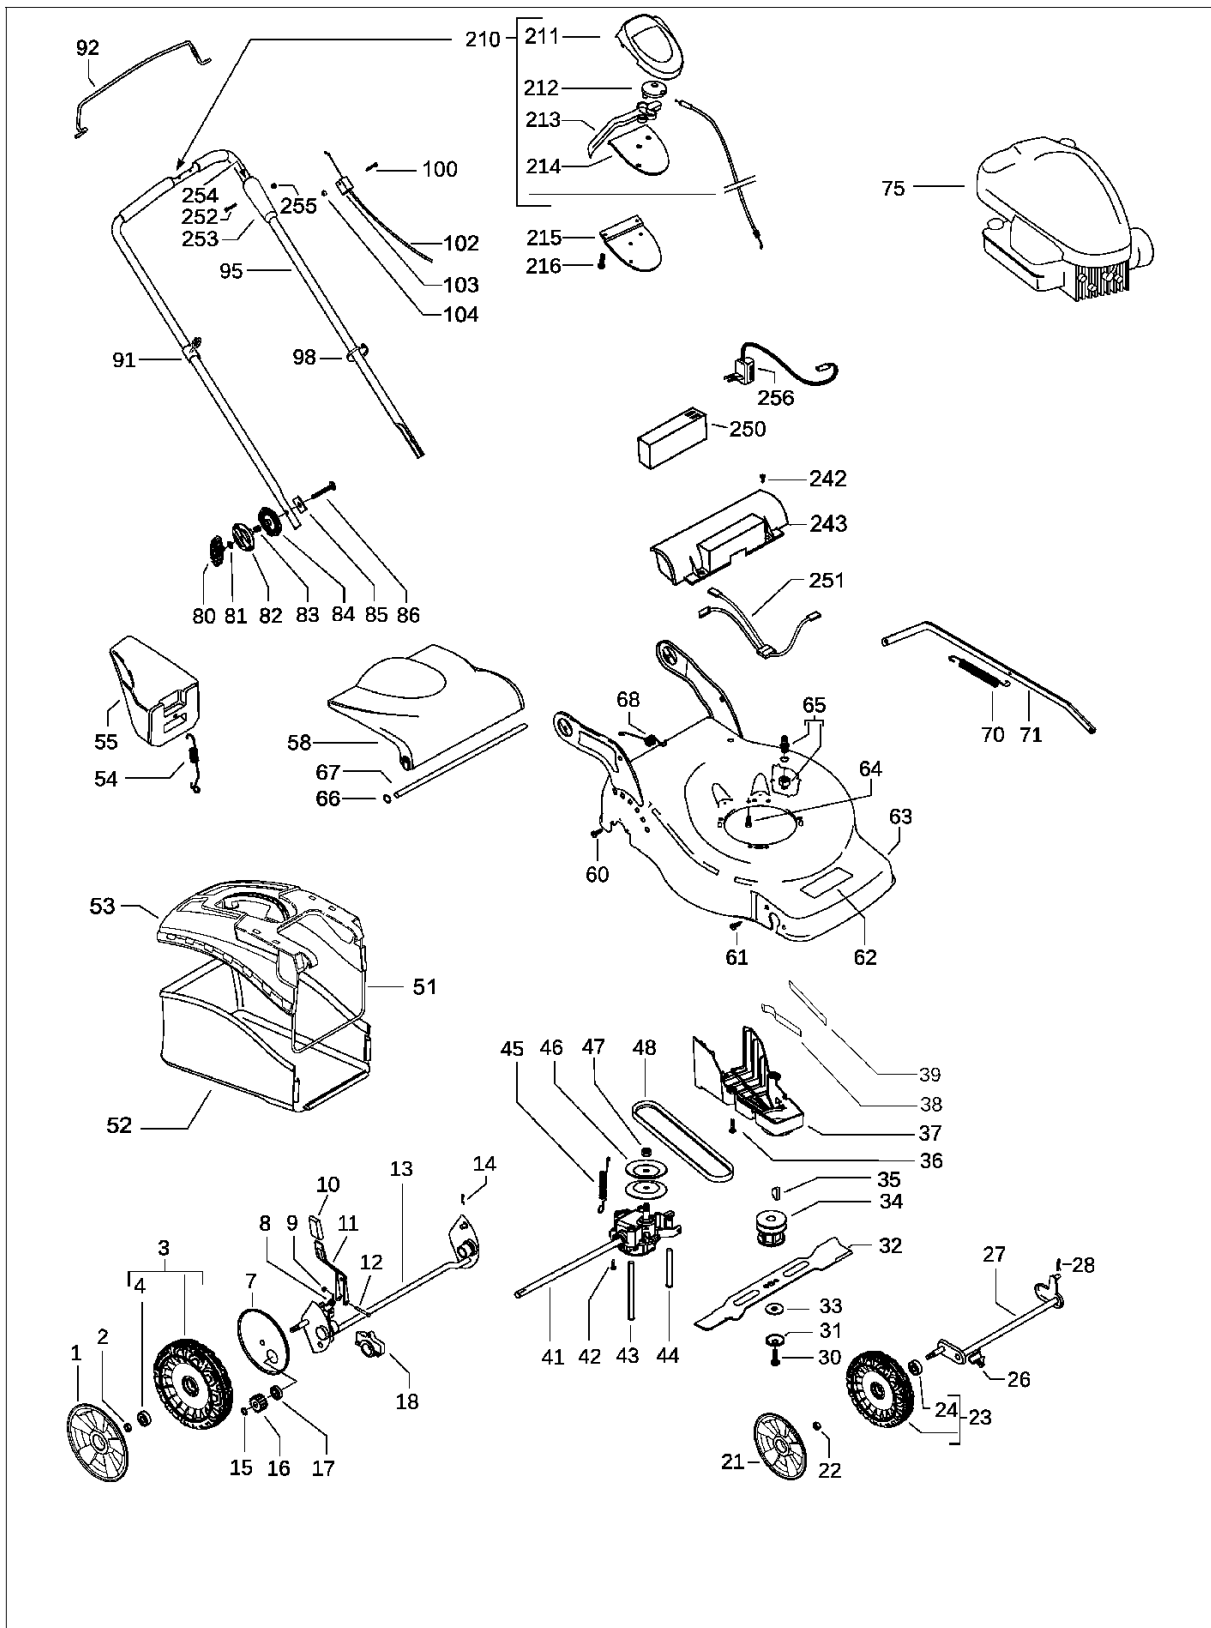

# SPARE PARTS LIST

LAWN MOWERS: CONSUMER  
WALK-BEHINDS

LC146 SPE

Référence	Numéro de Pièce	Description	Remarque	QTÉ Kit équipement
1	544 44 39-01	ENJOLIVEUR		2
2	504 85 78-01	ÉCROU		2
3	544 91 69-04	ROUE COMPLÈTE		2
4	531 20 87-78	ROULEMENT		4
7	504 82 73-01	PARE-POUSSIÈRE		2
8	583 95 13-02	RESSORT		1
9	531 20 84-92	ÉCROU		1
10	574 61 05-01	BOUTON		1
11	581 17 86-01	PLAQUETTE		1
12	538 23 58-07	VIS		1
13	504 80 01-01	ESSIEU ARRIÈRE		1
14	531 20 66-53	AXE		1
15	531 20 87-72	RONDELLE		2
16	544 34 23-01	PIGNON		2
17	531 20 87-78	ROULEMENT		2
18	531 20 59-44	SUPPORT		2
21	544 44 40-01	ENJOLIVEUR		1
22	504 85 78-01	ÉCROU		2
23	544 91 73-02	ROUE COMPLÈTE		2
24	531 20 87-78	ROULEMENT		4
26	577 38 42-01	SUPPORT		2
27	504 85 65-01	ENSEMBLE ESSIEU AVANT		1
28	531 20 66-53	AXE		1
30	531 20 80-08	VIS		1
31	531 20 72-37	RONDELLE		1
32	581 18 89-10	MOWER BLADE		1
33	531 20 72-43	RONDELLE		1
34	504 59 12-01	SUPPORT DE LAME	For 96720840105	1
34	581 84 30-01	SUPPORT DE LAME	For 96720840104	1
35	504 59 14-01	TOUCHE	For 96720840105	1
35	505 29 09-01	TOUCHE	For 96720840104	1
36	531 20 78-56	VIS		3
37	544 46 22-02	PROTECTEUR		1
38	504 04 61-01	PROTECTION D'USURE	For 96720840104	1
39	544 46 25-01	PROTECTION D'USURE	For 96720840104	1
41	544 34 32-03	GEARBOX		1
42	510 03 75-01	VIS		2
43	544 93 44-01	GUIDE DE COURROIE		1
44	544 93 43-01	GUIDE DE COURROIE		1
45	544 93 47-01	RESSORT		1
46	504 54 79-01	POULIE		2
47	504 54 80-01	ÉCROU		1
48	504 03 48-01	COURROIE		1
51	574 86 94-01	CADRE		1
52	574 86 96-01	GRASSBAG		1
53	574 61 03-01	GRASSBAG		1
54	522 85 77-01	RESSORT		1
55	531 21 06-17	BOUCHON		1
58	574 61 02-01	TRAPPE		1
60	531 20 66-77	VIS		2
61	525 43 31-01	VIS		4
62	531 21 24-78	DECAL		1
63	531 21 38-97	DECK		1
64	531 21 28-51	VIS		3
65	531 20 58-48	CONNECTEUR		1
66	584 81 69-03	RONDELLE DE BLOCAGE		2
67	531 21 14-41	SUPPORT		1
68	531 21 18-40	RESSORT		1
70	531 21 37-83	RESSORT		1
71	580 96 33-02	BARRE		1
75	.	TBD	engine, Briggs & Stratton, model number 126T076683H1	1