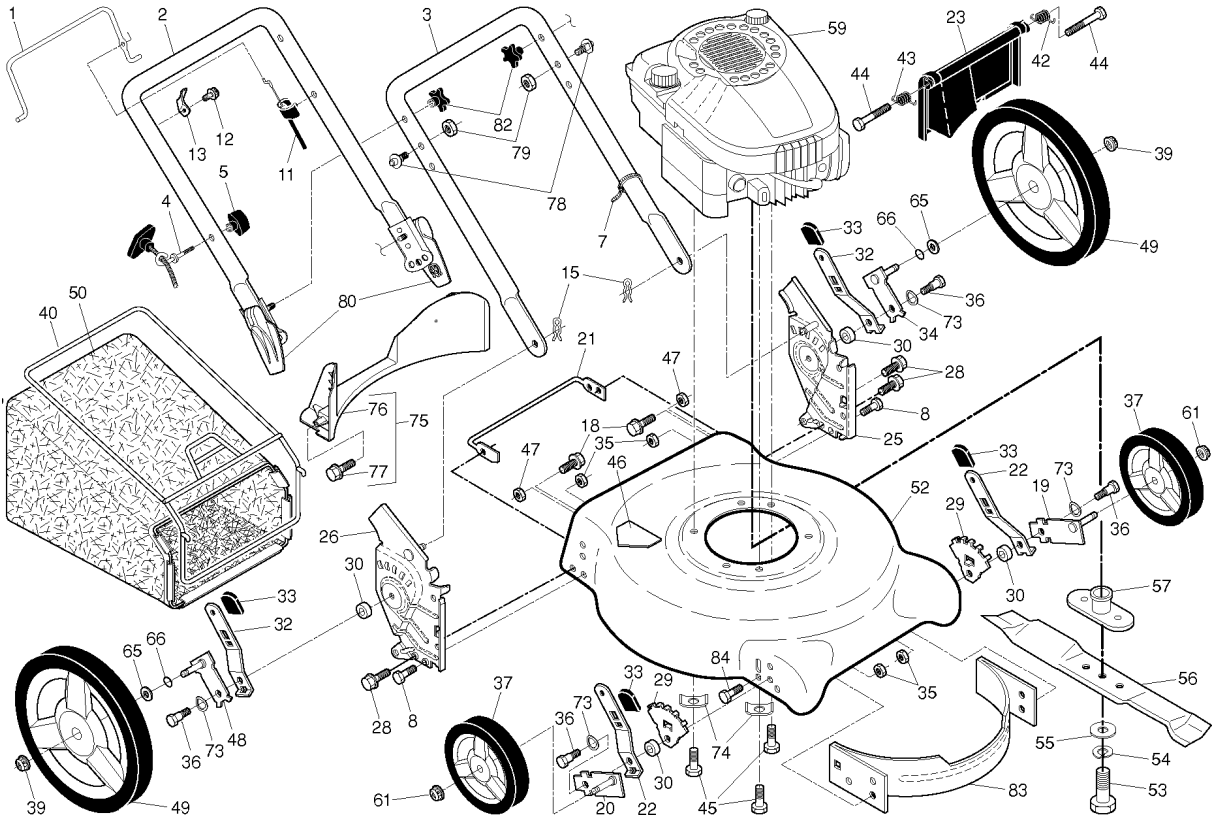

# SPARE PARTS LIST

LAWN MOWERS: CONSUMER  
WALK-BEHINDS

LC 153, 96131003500, 2013-10

Référence	Numéro de Pièce	Description	Remarque	QTÉ	Kit équipement
1	532 40 29-49	COMMANDE		1	
2	532 42 08-29	DEMI-POIGNÉE		1	
3	532 41 70-31	DEMI-POIGNÉE		1	
4	581 90 21-01	GUIDE		1	
5	581 91 26-01	BOUTON		1	
7	532 06 64-26	HOOP		1	
8	874 78 05-12	VIS		1	
11	532 44 09-34	CÂBLE		1	
12	532 17 88-48	VIS		1	
13	532 43 00-34	SUPPORT		1	
15	532 05 17-93	AXE		1	
18	817 60 04-06	VIS		1	
19	532 40 66-89	AXE	FRONT, LEFT	1	
20	532 40 66-90	AXE	FRONT, RIGHT	1	
21	532 43 61-19	PROTECTEUR		1	
22	532 40 64-28	RESSORT		1	
23	581 42 56-01	PORTE		1	
25	580 91 56-03	SUPPORT DE POIGNÉE	LH	1	
26	580 91 57-03	SUPPORT DE POIGNÉE	RH	1	
28	817 06 04-10	VIS		1	
29	532 41 05-94	WHEEL ADJ BRACKET FRONT		1	
30	532 40 16-29	RONDELLE D'ESPACEMENT		1	
32	532 44 15-59	RESSORT		1	
33	532 70 10-37	BOUTON		1	
34	532 41 06-00	AXE		1	
35	532 42 65-89	ÉCROU		1	
36	532 40 16-38	BOULON		1	
37	532 41 31-83	WHEEL AND TIRE ASSY, REAR		1	
39	532 40 91-49	ÉCROU		1	
40	532 41 19-49	CADRE		1	
42	532 40 54-21	RESSORT	LH	1	
43	532 40 54-23	RESSORT	RH	1	
44	532 18 41-93	BOULON		1	
45	532 15 04-06	BOULON		1	
46	532 18 21-66	DECAL		1	
47	873 75 11-53	ÉCROU		1	
48	532 41 06-01	AXE		1	
49	580 33 45-01	ROUE		1	
50	581 00 21-04	BAC DE RAMASSAGE COMPLET		1	
52	532 44 19-82	KIT		1	46
53	532 85 10-84	VIS		1	
54	532 85 02-63	RONDELLE		1	
55	532 85 10-74	RONDELLE		1	
56	532 19 93-77	MOWER BLADE		1	
57	532 41 83-73	ADAPTATEUR		1	
59	000 00 00-00	W/O DESCRIPTION	B&S 122T02-1614-H1 FOR SERVICE & PARTS 1-800-233-3723	1	
61	532 40 91-48	ÉCROU		1	
65	532 08 83-48	RONDELLE		1	
66	532 19 74-80	JOINT TORIQUE		1	
73	532 40 16-30	RONDELLE		1	
74	532 12 50-78	RONDELLE		1	
75	532 41 36-93	KIT		1	
76	532 41 05-89	BAFFLE.REAR.PLASTIC.21.RD.ECON		1	
77	817 41 13-12	VIS		1	
78	532 19 92-55	STYLO		1	
79	532 75 11-53	ÉCROU		1	
80	532 43 06-79	BOUTON		1	
82	532 18 23-98	BOUTON		1	
83	532 42 85-01	PLAQUE		1	
84	817 00 05-10	BOULON		1	
	532 18 21-91	LABEL WARNING	NOT SHOWN	1	