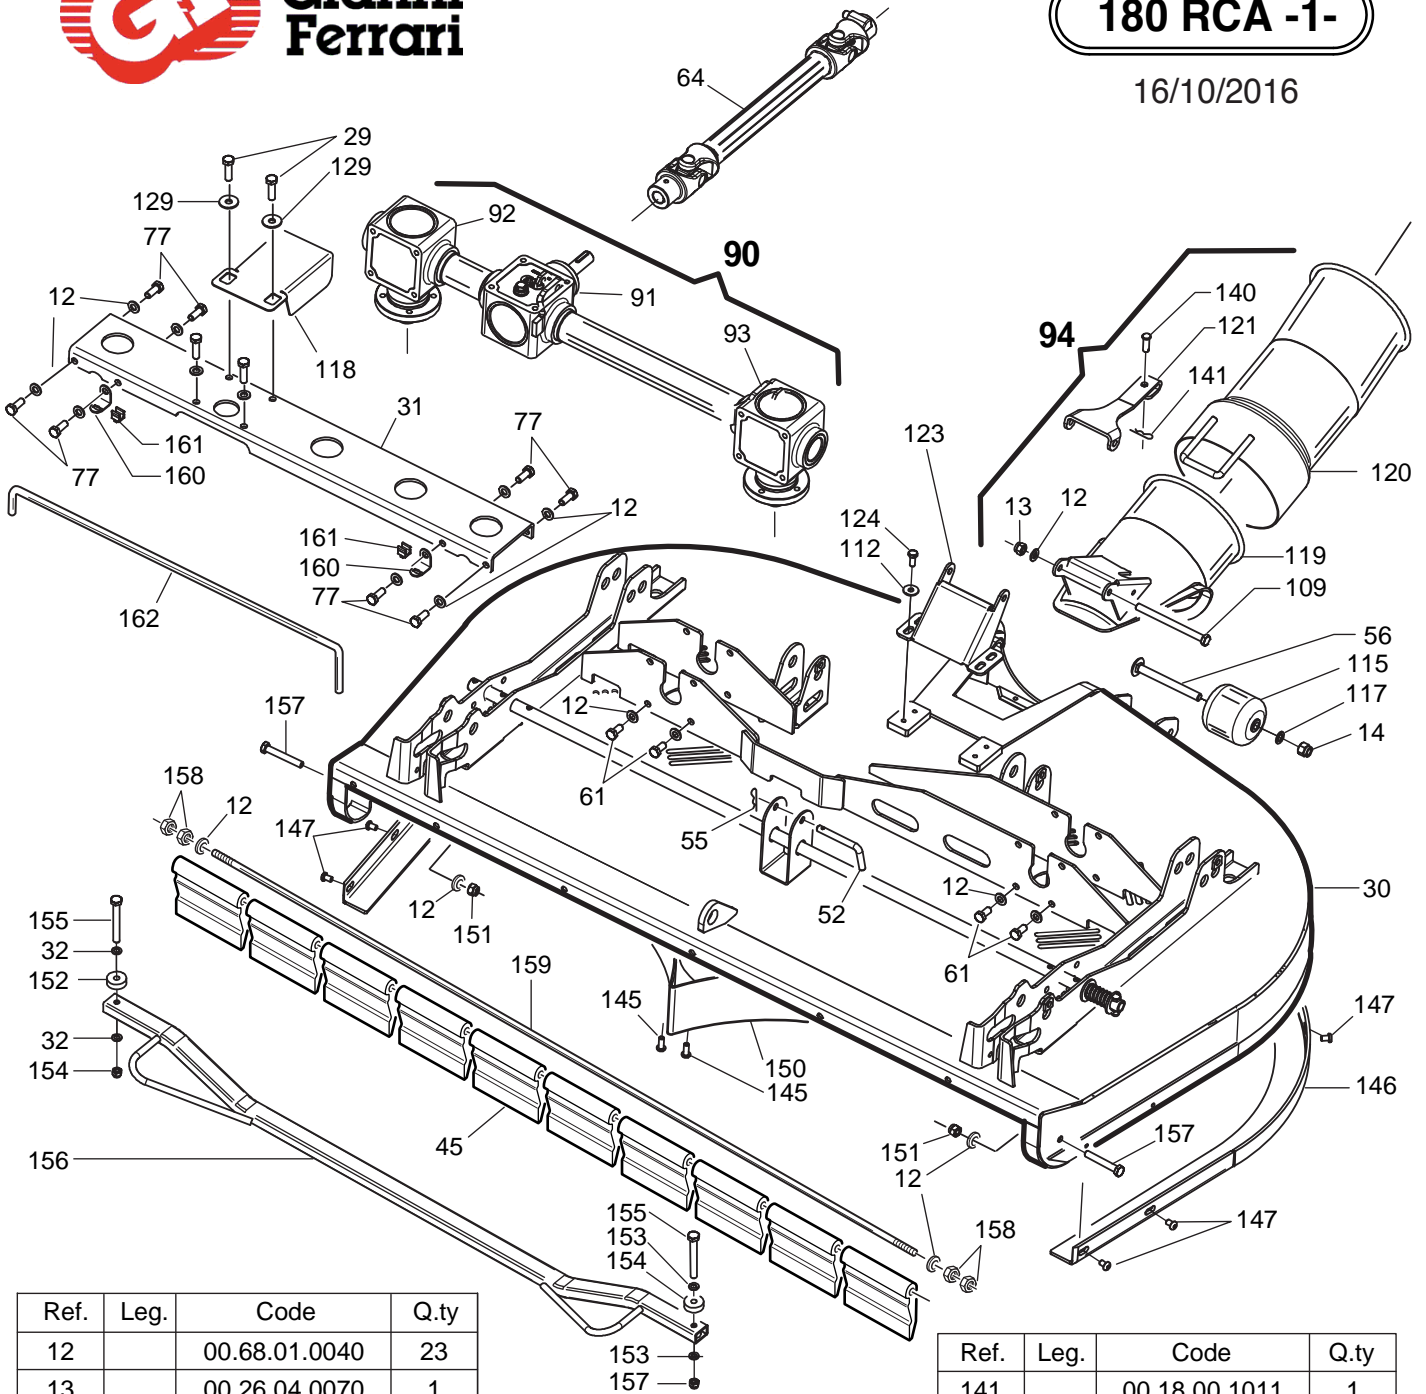

**Gianni
Ferrari**

TURBO 1 **TURBO 1^W**
TURBO 2 **TURBO 4**

cm. 180 - RCA

RASAERBA CM. 180 RCA
TONDEUSE CM. 180 RCA
MÄHWERK CM. 180 RCA
MOWERDECK CM. 180 RCA

CATALOGO PARTI DI RICAMBIO
CATALOGUE PIECES DETACHEES
ERSATZTEILKATALOG
PARTS MANUAL

16.10.2016

**Gianni
Ferrari**

180 RCA -1-

16/10/2016

Ref.	Leg.	Code	Q.ty
12		00.68.01.0040	23
13		00.26.04.0070	1
14		00.26.04.0080	2
29		00.92.06.1090	4
30		01.50.00.0572	1
31		01.50.00.0212	1
32		00.68.01.0030	4
45		00.07.00.0050	10
52		01.50.00.2441	3
55		00.18.00.1010	5
56		00.97.02.5120	2
61		00.92.06.1040	8
64		00.39.00.0041	1
77		00.92.06.1060	8
90		01.90.00.0425	1
91		01.90.00.0421	1
92		01.90.00.0422	1

Ref.	Leg.	Code	Q.ty
93		01.90.00.0423	1
94		01.90.00.2544	1
109		00.92.06.0250	1
112		00.68.02.0050	10
115		00.72.00.0230	2
117		00.68.01.0050	2
118		01.50.00.5830	1
119		01.50.01.2840	1
120		01.50.01.2830	1
121		01.50.01.2850	1
123		01.50.00.5063	1
124		00.92.05.1070	4
129		00.68.02.0070	2
140		01.33.03.0023	1

**Gianni
Ferrari**

180 RCA -2-

16/10/2016

Ref.	Leg.	Code	Q.ty	Ref.	Leg.	Code	Q.ty	Ref.	Leg.	Code	Q.ty
1	T124	01.50.00.0574	1	16		00.92.08.1100	4	37		00.83.14.0036	5
2	T124	01.50.00.0575	1	17		00.68.01.0060	4	38		00.47.00.0230	1
3		01.50.00.0573	2	18		00.26.02.0100	4	39		01.50.00.8591	1
4		00.72.00.0204	1	19		01.50.00.2310	6	40		00.26.03.0090	1
5		00.22.00.0230	2	20		00.68.01.0090	12	41		00.96.07.0091	1
6		01.30.00.0180	2	21		00.68.02.0050	7	42		00.26.04.0060	2
7		01.50.00.1241	1	22		00.92.05.1040	7	43		00.92.05.0160	2
8		01.50.00.0800	1	24		01.40.00.2690	2	44		00.68.01.0030	4
9		00.18.04.0065	1	25		00.03.10.0016	2	90		01.90.00.0640	2
10		00.18.04.0075	1	26		00.18.00.1010	4	91		01.50.00.0206	1
11		00.07.06.0010	1	30		01.50.00.2441	2	92		01.50.00.0207	1
12		00.03.10.0020	1	34		01.40.00.4380	1	93		00.26.04.0070	4
13		00.22.00.0210	2	35		01.40.00.4250	2	94		00.68.01.0040	4
14		00.03.01.0042	2	36		01.40.00.3680	2				