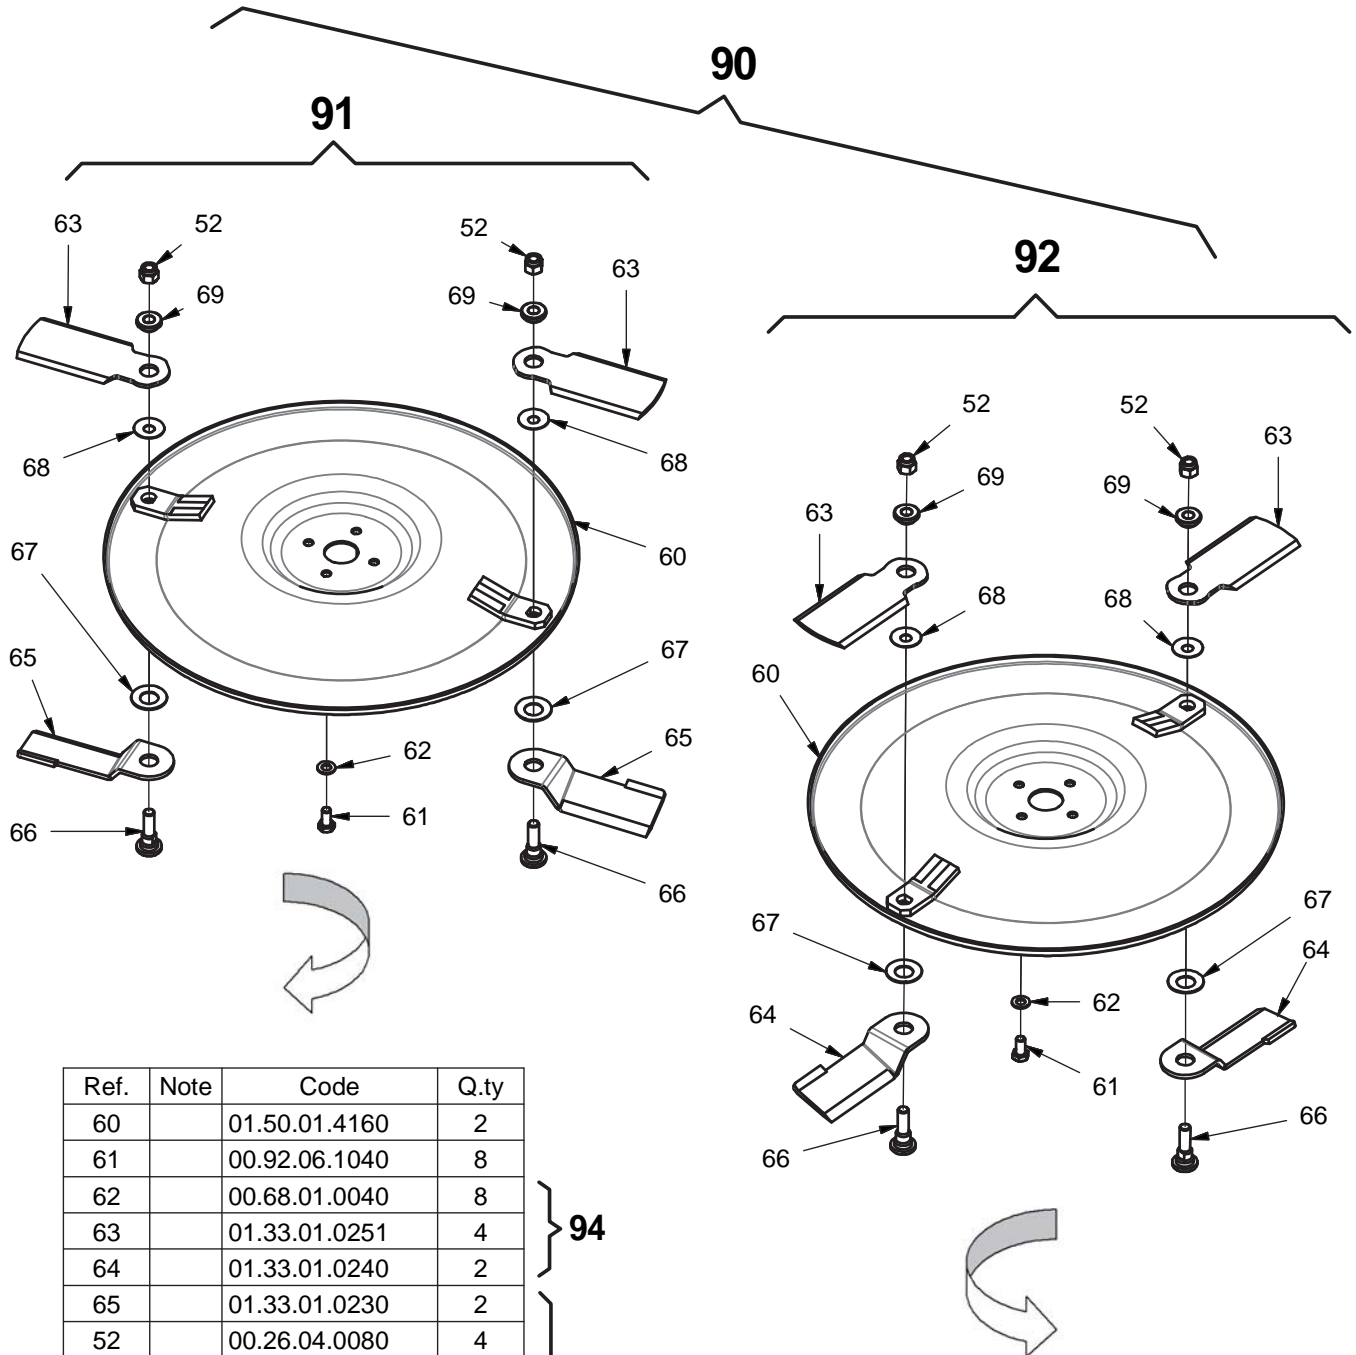

Gianni Ferrari

150RCA-2-

16/10/2016

Ref.	Leg.	Code	Q.ty	Ref.	Leg.	Code	Q.ty	Ref.	Leg.	Code	Q.ty
1	T124	01.50.01.2570	1	12		00.03.10.0020	1	30		01.50.00.2441	2
1	PG	01.50.01.2880	1	13		00.22.00.0210	2	34		01.40.00.4380	1
2	T124	01.50.01.2580	1	14		00.03.01.0042	2	35		01.40.00.4250	2
2	PG	01.50.01.2890	1	16		00.92.08.1100	4	36		01.40.00.3680	2
3		01.50.01.0420	2	17		00.68.01.0060	4	37		00.83.14.0036	5
4		00.72.00.0204	1	18		00.26.02.0100	4	38		00.47.00.0230	1
5		00.22.00.0230	2	19		01.50.00.2310	6	39		01.50.00.8591	1
6		01.30.00.0180	2	20		00.68.01.0090	12	40		00.26.03.0090	1
7		01.50.00.1241	1	21		00.68.02.0050	7	41		00.96.07.0091	1
8		01.50.00.0800	1	22		00.92.05.1040	7	42		00.26.04.0060	2
9		00.18.04.0065	1	24		01.40.00.2690	2	43		00.92.05.0160	2
10		00.18.04.0075	1	25		00.03.10.0016	2	44		00.68.01.0030	4
11		00.07.06.0010	1	26		00.18.00.1010	4	90		01.90.00.0640	2

**Gianni
Ferrari**

150RCA-4-

05/03/2007

<< 07.I.0036

Ref.	Leg.	Code	Q.ty
52		00.26.04.0080	4
60		01.50.00.2741	2
61		00.92.06.1041	8
62		00.68.01.0040	8
63		01.33.01.0140	4
64		01.33.01.0100	2
65		01.33.01.0110	2
66		01.40.00.1000	4
67		00.48.00.0186	4
68		01.48.00.0160	4
69		01.40.00.1010	4
90		01.90.00.1584	1
91		01.90.00.1585	1
92		01.90.00.1586	1
93	Kit	01.90.00.0155	1
94	Kit	01.90.00.0150	1

Gianni Ferrari

150RCA-5-

19/04/2010

EFFETTIVO DA
EFFECTIVE FROM
EFFECTIVE DEPUIS

>> 10C0039

Ref.	Note	Code	Q.ty
60		01.50.01.4160	2
61		00.92.06.1040	8
62		00.68.01.0040	8
63		01.33.01.0251	4
64		01.33.01.0240	2
65		01.33.01.0230	2
52		00.26.04.0080	4
66		01.40.00.1000	4
67		00.48.00.0186	4
68		01.48.00.0160	4
69		01.40.00.1010	4
90		01.90.00.3000	1
91		01.90.00.3001	1
92		01.90.00.3002	1
93	Kit	01.90.00.0150	1
94	Kit	01.90.00.0162	1