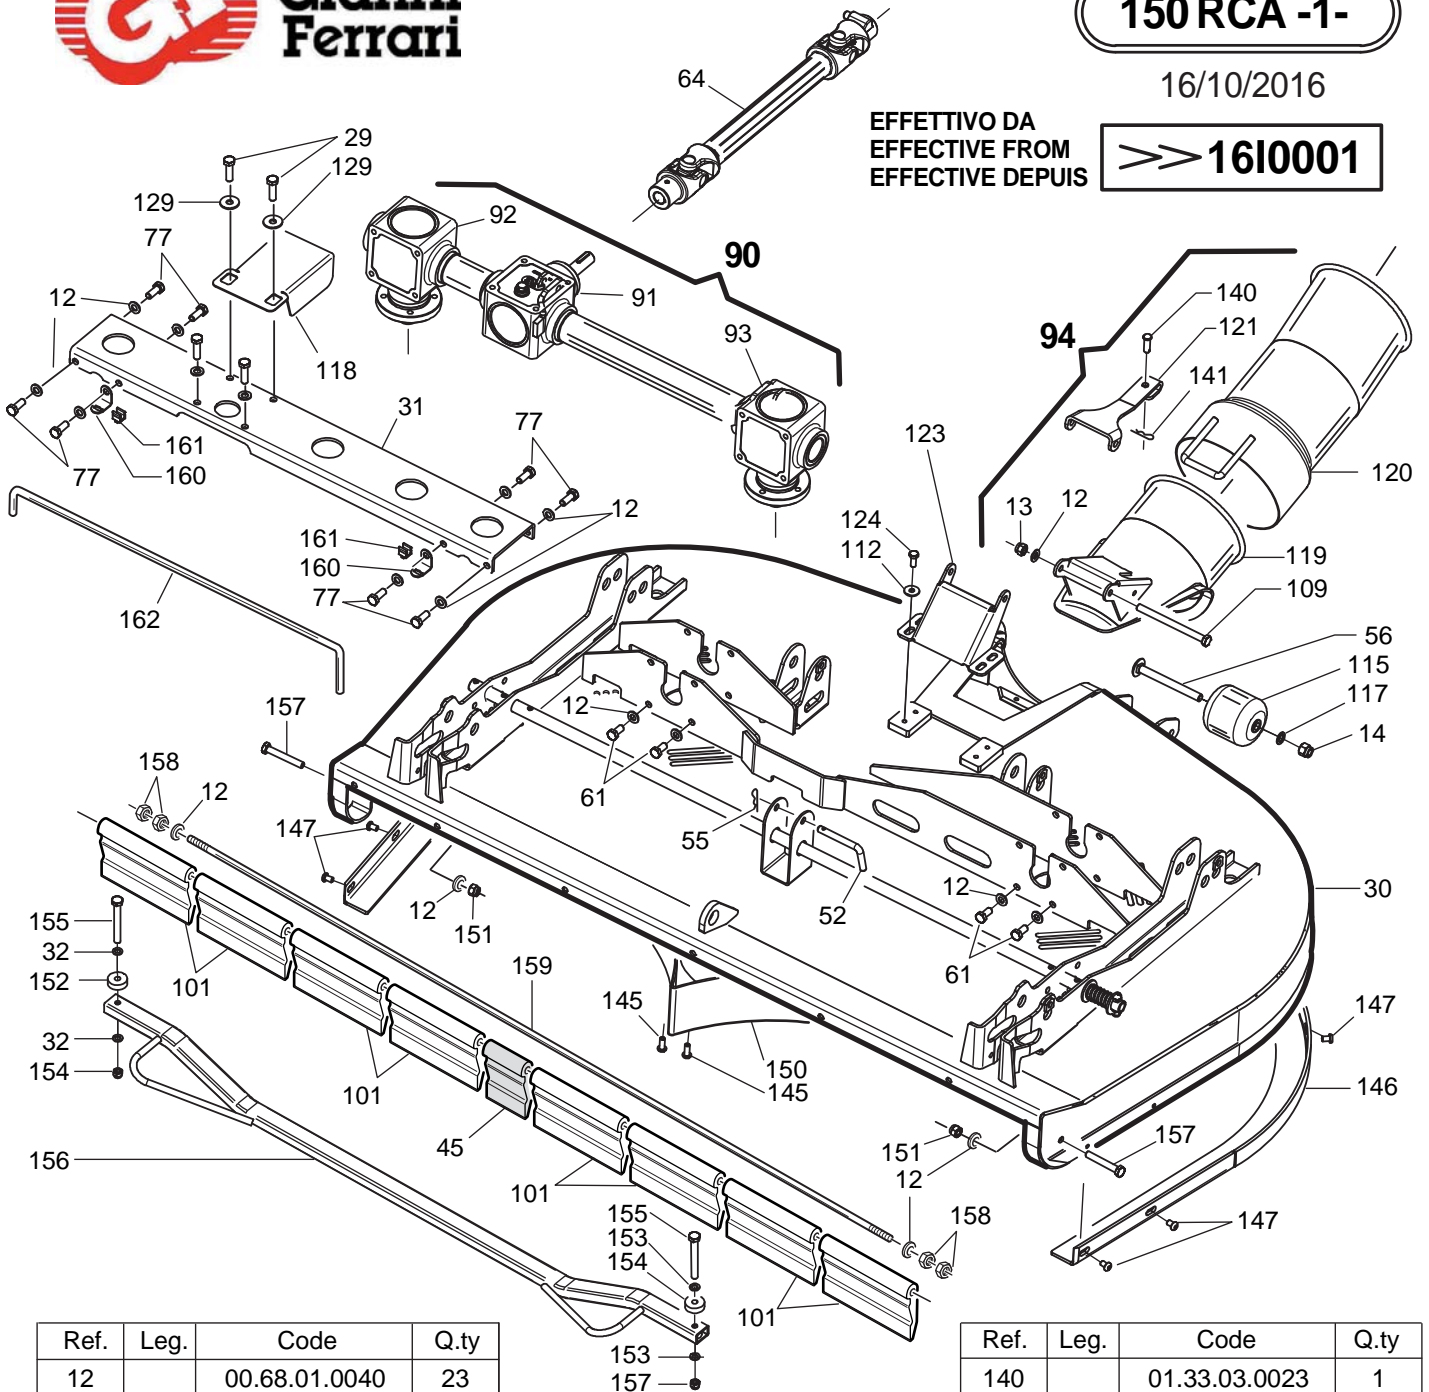

Gianni Ferrari

150RCA-1-

16/10/2016

EFFETTIVO DA
EFFECTIVE FROM
EFFECTIVE DEPUIS

>> 1610001

Ref.	Leg.	Code	Q.ty
12		00.68.01.0040	23
13		00.26.04.0070	1
14		00.26.04.0080	2
29		00.92.06.1090	4
30		01.50.01.2550	1
31		01.50.00.7040	1
32		00.68.01.0030	4
45		00.07.00.0051	1
52		01.50.00.2441	3
55		00.18.00.1010	5
56		00.97.02.5120	2
61		00.92.06.1040	8
64		00.39.00.0041	1
77		00.92.06.1060	8
90		01.90.00.0420	1
91		01.90.00.0421	1
92		01.90.00.0422	1

Ref.	Leg.	Code	Q.ty
93		01.90.00.0423	1
94		01.90.00.2544	1
101		00.07.00.0050	8
109		00.92.06.0250	1
112		00.68.02.0050	10
115		00.72.00.0230	2
117		00.68.01.0050	2
118		01.50.00.5830	1
119		01.50.01.2840	1
120		01.50.01.2830	1
121		01.50.01.2850	1
123		01.50.00.5063	1
124		00.92.05.1070	4
129		00.68.02.0070	2

Ref.	Leg.	Code	Q.ty
140		01.33.03.0023	1
141		00.18.00.1011	1
145		00.90.06.3060	3
146		01.50.01.2640	1
147		00.90.06.3040	14
150		01.50.01.4600	1
151		00.26.04.0070	2
152		00.55.01.0300	2
154		00.26.04.0060	2
155		00.92.05.0200	2
156		01.50.00.8479	1
157		00.92.06.1160	2
158		00.26.02.0080	4
159		01.60.00.1534	1
160		01.50.01.4840	2
161		00.99.00.0030	2
162		01.50.00.0880	1