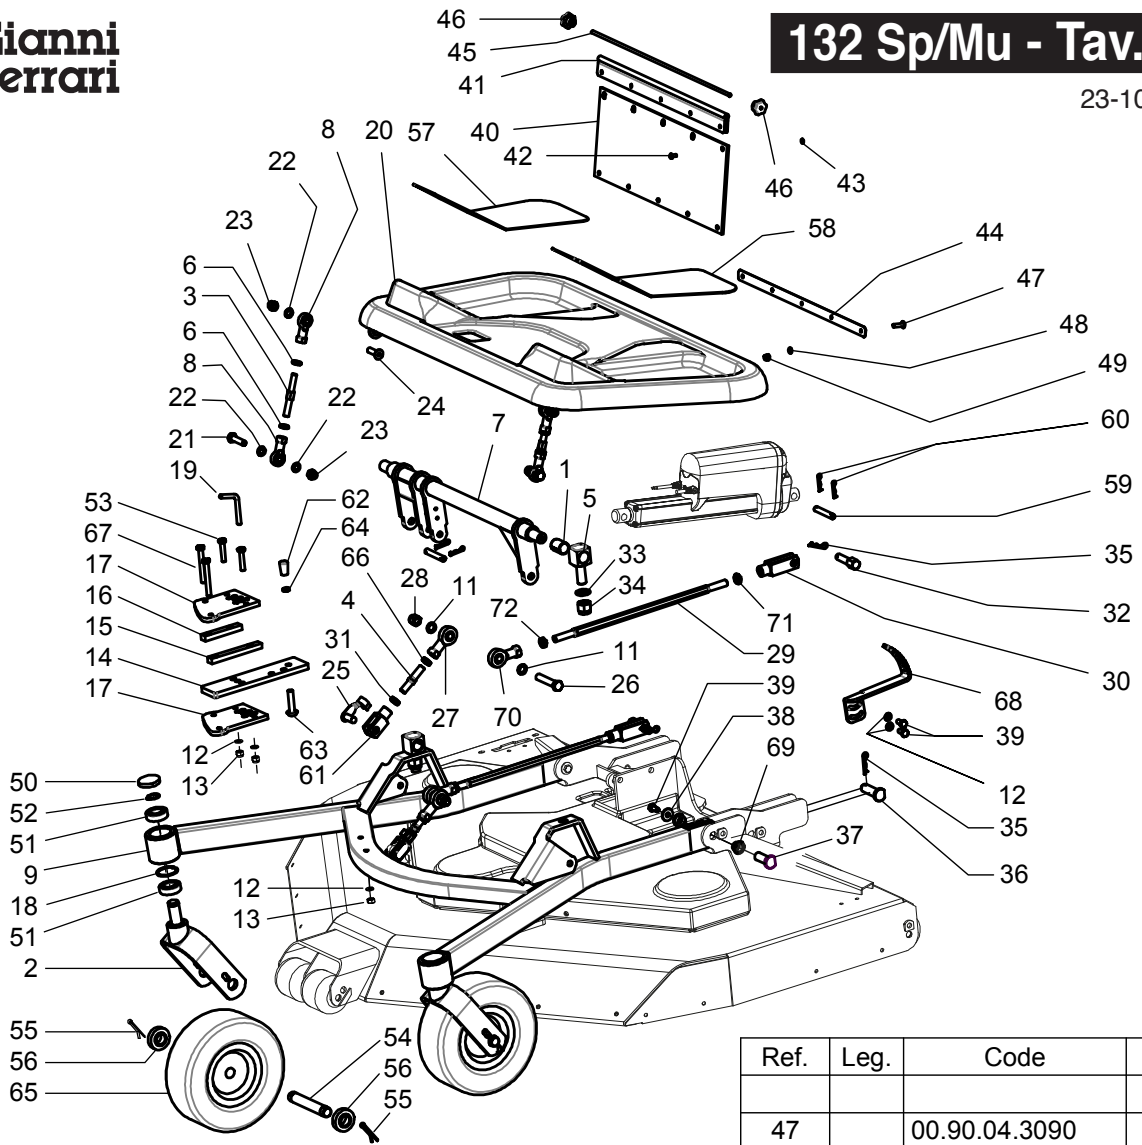

**Gianni
Ferrari**

TURBO

132 SP/Mulching

PIATTO 132 SP/Mulching
TONDEUSE 132 SP/Mulching
MÄHWERK 132 SP/Mulching
MOWERDECK 132 SP/Mulching

CATALOGO PARTI DI RICAMBIO
CATALOGUE PIECES DETACHEES
ERSATZTEILKATALOG
PARTS MANUAL

23.10.2017

**Gianni
Ferrari**

132 Sp/Mu - Tav. 01

23-10-2017

Ref.	Leg.	Code	Q.ty
47		00.90.04.3090	5
48		00.68.01.0020	5
49		00.26.04.0040	5
50		00.07.06.0010	2
51		00.22.00.0210	4
52		00.03.00.0160	2
53		00.92.05.0120	2
54		01.50.00.0800	2
55		00.18.04.0075	4
56		01.30.00.0180	4
57		00.07.05.0304	1
58		00.07.05.0303	1
59		01.40.40.0092	2
60		00.18.00.1011	4
61		00.33.04.0010	2
62		00.07.03.0010	1
63		00.90.07.3130	1
64		00.26.03.0060	1
65		00.72.00.0204	2
66		00.26.03.0091	2
67		00.92.05.0180	2
68		01.60.40.0162	1
69		00.10.20.1014	4
70		00.78.01.0017	2
71		00.26.03.0100	2
72		00.26.03.0101	2

Ref.	Leg.	Code	Q.ty	Ref.	Leg.	Code	Q.ty
1		00.10.00.0031	2	24		00.95.06.0080	2
2		01.50.00.7200	2	25		00.33.04.0021	2
3		01.40.40.0079	2	26		00.92.07.0140	2
4		01.40.40.0078	2	27		00.78.01.0015	4
5		01.40.00.0770	2	28		00.26.04.0080	2
6		00.26.03.0080	4	29		01.90.00.0845	2
7		01.50.40.0055	1	30		00.33.04.0009	2
8		00.78.01.0012	4	31		00.26.03.0090	4
9		01.50.40.0083	1	32		01.40.40.0094	2
10		01.30.40.0014	1	33		00.68.01.0070	2
11		00.68.01.0050	4	34		00.26.04.0100	2
12		00.68.01.0030	6	35		00.18.00.1010	4
13		00.26.04.0060	4	36		01.40.40.0104	2
14		01.60.40.0410	1	37		01.40.40.0080	2
15		01.60.40.0415	1	38		00.68.02.0050	2
16		01.60.40.0416	1	39		00.92.05.1040	4
17		01.60.40.0412	2	40		01.29.00.0001	1
18		00.03.01.0042	2	41		01.50.40.0053	1
19		01.40.40.0145	1	42		00.66.06.0060	5
20		01.30.40.0012	1	43		00.68.01.0010	5
21		00.92.06.0100	2	44		01.60.40.0322	1
22		00.68.01.0040	6	45		01.40.40.0076	1
23		00.26.04.0070	4	46		00.45.00.0004	2