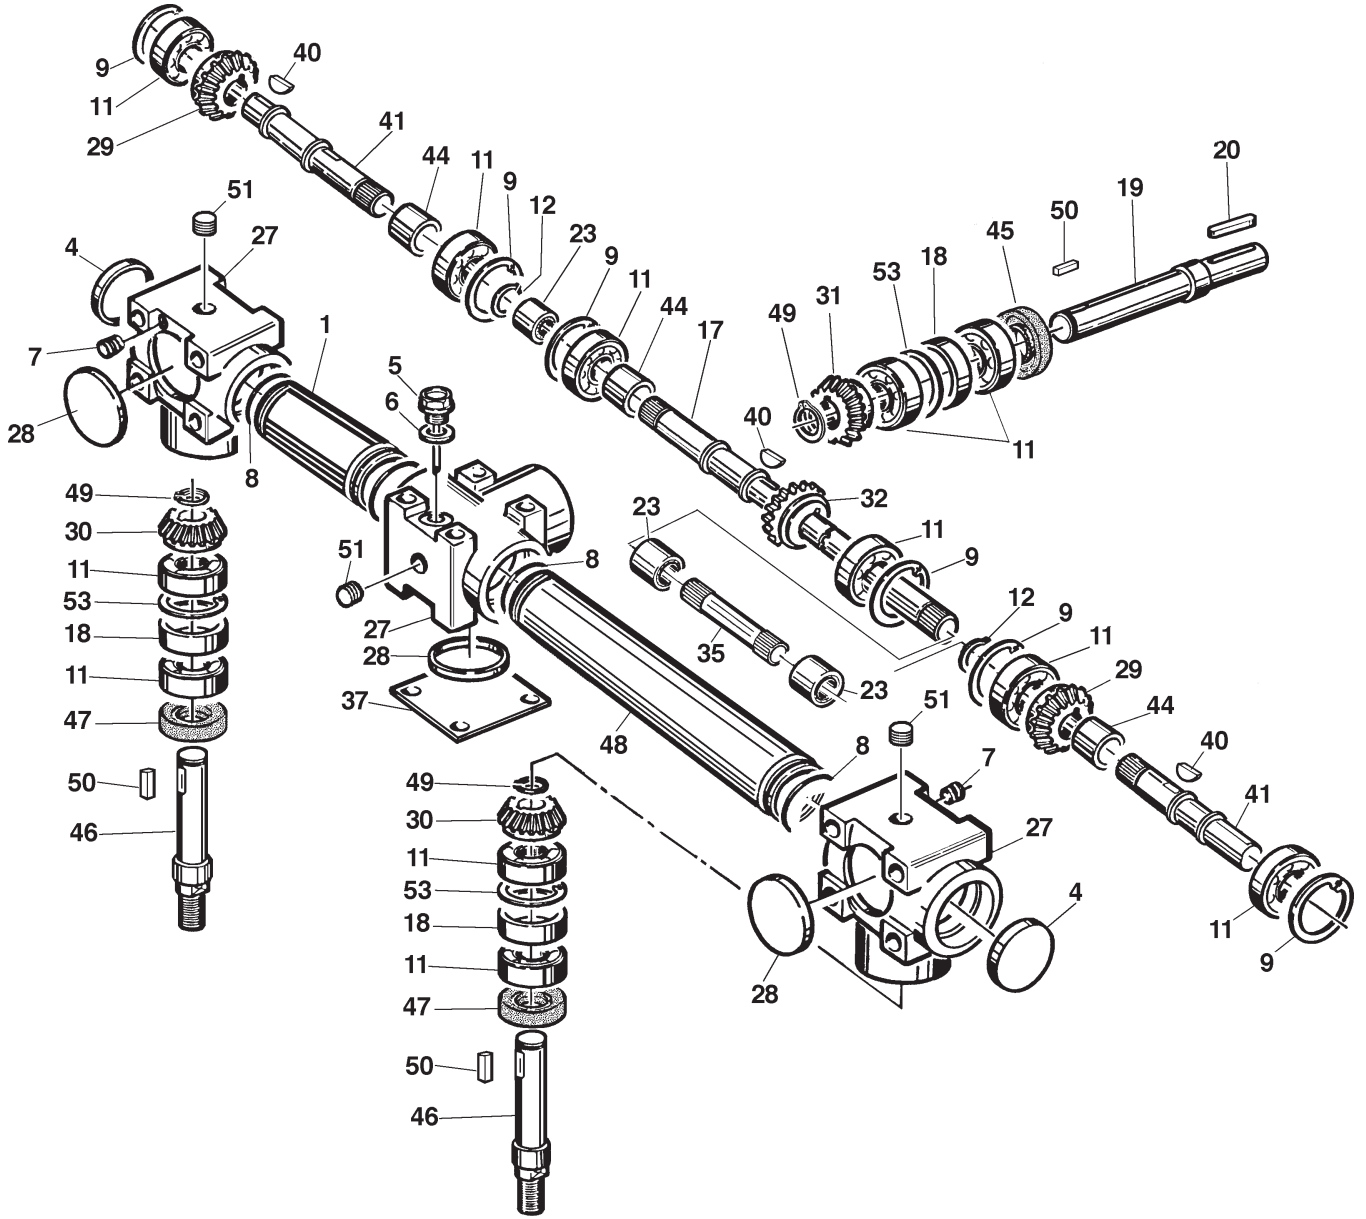

REF.	LEG.	CODE	Q.TY
1		01.40.00.0422	1
4		00.07.06.0020	2
5		00.85.01.0031	1
6		00.85.01.0032	3
7		00.85.01.0033	2
8		00.06.04.0490	4
9		00.03.01.0052	6
11		00.22.00.0400	12
12		00.03.00.0160	2
17		01.40.00.0392	1
18		01.40.00.0440	3

REF.	LEG.	CODE	Q.TY
19		01.40.00.0400	1
20		00.43.00.0110	1
23		01.40.00.0430	3
27		01.01.00.0070	3
28		00.07.06.0062	3
29		01.40.00.0131	2
30		01.40.00.0132	2
31		01.40.00.0133	1
32		01.40.00.0134	1
35		01.40.00.0990	1
37		01.50.00.3070	1

REF.	LEG.	CODE	Q.TY
40		01.40.00.2052	3
41		01.40.00.0385	2
44		01.40.00.2180	3
45		00.05.00.0010	1
46		01.40.00.0372	2
47		00.05.38.0052	2
48		01.40.00.0413	1
49		00.03.10.0020	3
50		00.43.06.0018	3
51		00.85.01.0030	3
53		00.03.11.1052	3