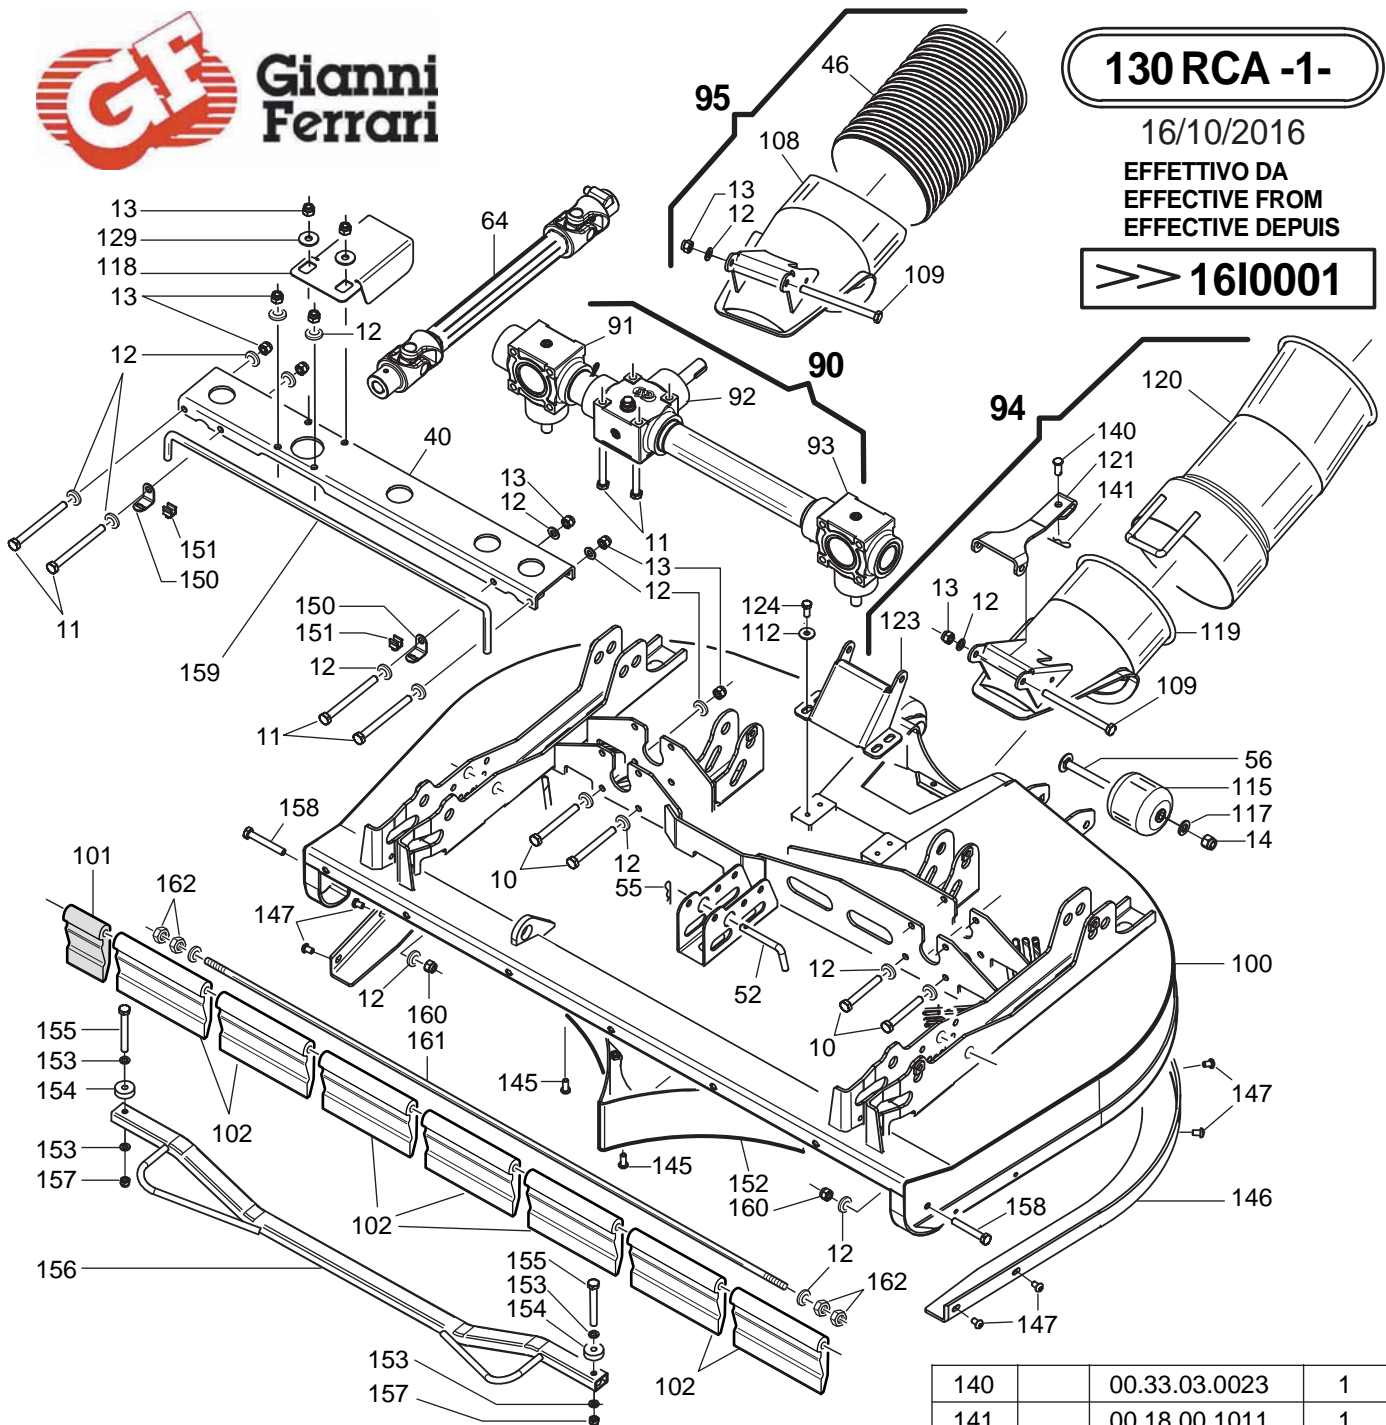

**Gianni
Ferrari**

130 RCA -1-

16/10/2016

EFFETTIVO DA
EFFECTIVE FROM
EFFECTIVE DEPUIS

>> 1610001

140		00.33.03.0023	1
141		00.18.00.1011	1
144		01.50.01.2100	8
145		00.90.06.3060	3
146		01.50.01.2690	1
147		00.90.06.3040	16
150		01.50.01.4840	2
151		00.99.00.0030	2
152		01.50.01.4600	1
153		00.68.01.0030	4
154		00.55.01.0300	2
155		00.92.05.0200	2
156		01.50.00.8478	1
157		00..26.04.0060	2
158		00.92.06.1160	2
159		01.50.00.0880	1
160		00.26.04.0070	2
161		01.60.00.1533	1
162		00.26.02.0080	4

Ref.	Leg.	Code	Q.ty	95	TG	01.90.00.1611	1	01.90.00.1611	1
10		00.92.06.0220	4	100		01.50.01.2620	1	01.50.01.2620	1
11		00.92.06.0230	8	101		00.07.00.0052	1	00.07.00.0052	1
12		00.68.01.0040	27	102		00.07.00.0050	7	00.07.00.0050	7
13		00.26.04.0070	13	103		00.83.09.1020	6	00.83.09.1020	6
14		00.26.04.0080	2	108	TG	01.50.00.5700	1	01.50.00.5700	1
40		01.50.00.2970	1	109		00.92.06.0250	1	00.92.06.0250	1
46	TG	00.89.00.0030	0,5	112		00.68.02.0050	9	00.68.02.0050	9
52		01.50.00.2441	3	115		00.72.00.0230	2	00.72.00.0230	2
55		00.18.00.1010	5	117		00.68.01.0050	2	00.68.01.0050	2
56		00.97.02.5120	2	118		01.50.00.5830	1	01.50.00.5830	1
64		00.39.00.0041	1	119	T124	01.50.01.2840	1	01.50.01.2840	1
90		01.90.00.0286	1	120	T124	01.50.01.2830	1	01.50.01.2830	1
91		01.90.00.0287	1	121	T124	01.50.01.2850	1	01.50.01.2850	1
92		01.90.00.0282	1	123		01.50.00.5063	1	01.50.00.5063	1
93		01.90.00.0288	1	124		00.92.05.1070	4	00.92.05.1070	4
94	T124	01.90.00.2544	1	129		00.68.02.0070	2	00.68.02.0070	2