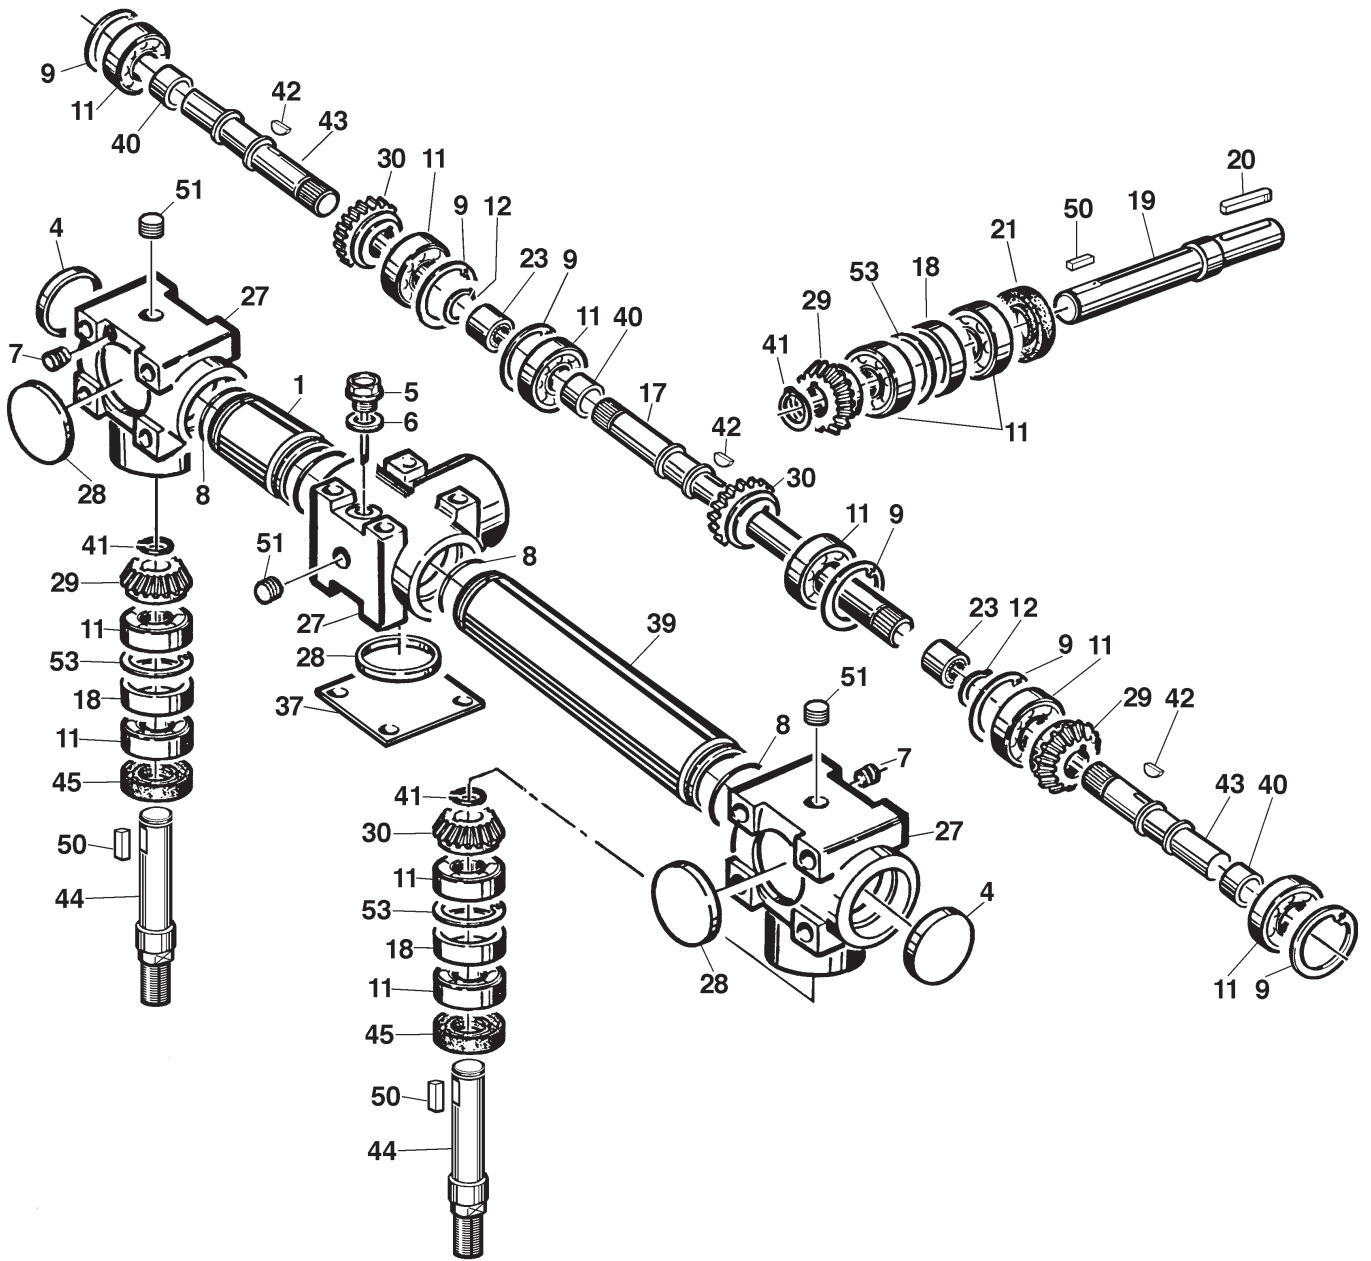

REF.	LEG.	CODE	Q.TY
1		01.40.00.0422	1
4		00.07.06.0020	2
5		00.85.01.0031	1
6		00.85.01.0032	3
7		00.85.01.0033	2
8		00.06.04.0490	4
9		00.03.01.0052	6
11		00.22.00.0400	12
12		00.03.00.0160	3
17		01.40.00.0392	1
18		01.40.00.0440	3
19		01.40.00.0400	1
20		00.43.00.0110	1
21		00.05.00.0010	1
23		01.40.00.0430	2
27		01.01.00.0070	3

REF.	LEG.	CODE	Q.TY
28		00.07.06.0062	3
29		01.40.00.0131	3
30		01.40.00.0132	3
37		01.50.00.3070	1
39		01.40.00.0412	1
40		01.40.00.2180	3
41		00.03.10.0020	3
42		01.40.00.2052	3
43		01.40.00.0385	2
44		01.40.00.0372	2
45		00.05.38.0052	2
50		00.43.06.0018	3
51		00.85.01.0030	3
53		00.03.11.1052	3