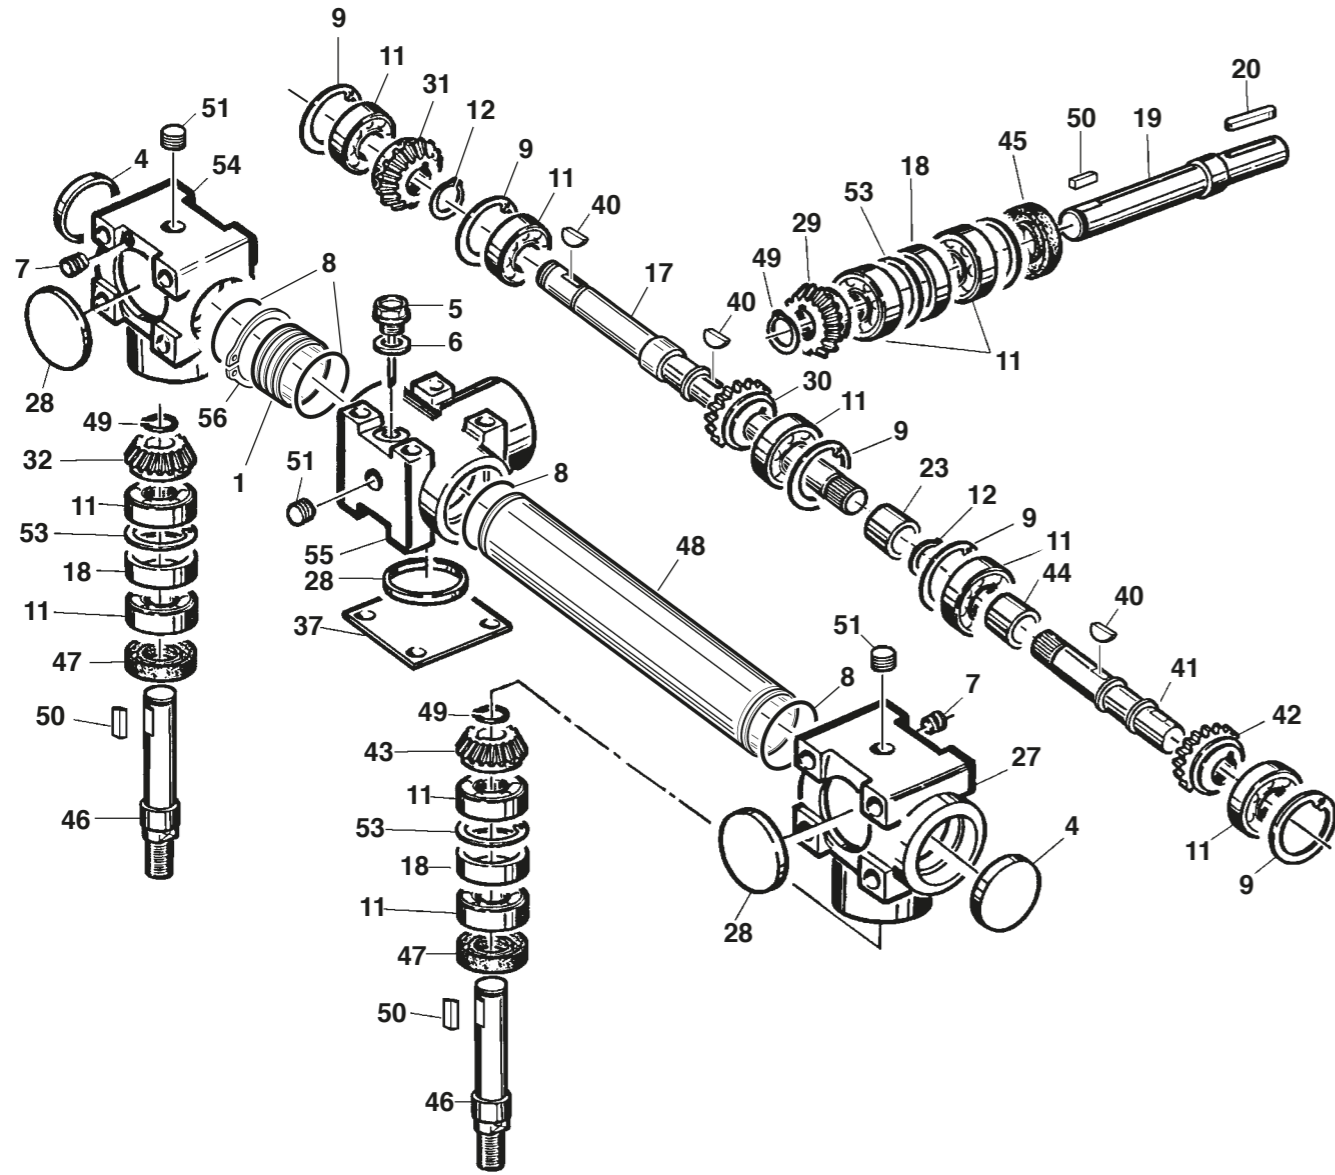

Turbograss

cm. 100 RCA

PIATTO CM. 100 RCA
TONDEUSE CM. 100 RCA
MÄHWERK CM. 100 RCA
MOWERDECK CM. 100 RCA

CATALOGO PARTI DI RICAMBIO
CATALOGUE PIECES DETACHEES
ERSATZTEILKATALOG
PARTS MANUAL

Advanced Groundcare Solutions™

REF.	LEG.	CODE	Q.TY	REF.	LEG.	CODE	Q.TY	REF.	LEG.	CODE	Q.TY
1		01.40.00.0403	1	23		01.40.00.0430	1	45		00.05.00.0010	1
4		00.07.06.0020	2	27		01.01.00.0070	1	46		01.40.00.0372	2
5		00.85.01.0031	1	28		00.07.06.0062	3	47		00.05.38.0052	2
6		00.85.01.0032	3	29		01.40.00.0131	1	48		01.40.00.0402	1
7		00.85.01.0033	2	30		01.40.00.0132	1	49		00.03.10.0020	3
8		00.06.04.0490	4	31		01.40.00.0133	1	50		00.43.06.0018	3
9		00.03.01.0052	5	32		01.40.00.0134	1	51		00.85.01.0030	3
11		00.22.00.0400	9	37		01.50.00.3070	1	53		00.03.11.1052	3
12		00.03.00.0160	2	40		01.40.00.2052	3	54		01.01.00.0072	1
17		01.40.00.0401	1	41		01.40.00.0385	1	55		01.01.00.0073	1
18		01.40.00.0440	3	42		01.40.00.0135	1	56		00.03.00.0442	1
19		01.40.00.0400	1	43		01.40.00.0136	1				
20		00.43.00.0110	1	44		01.40.00.2180	1				