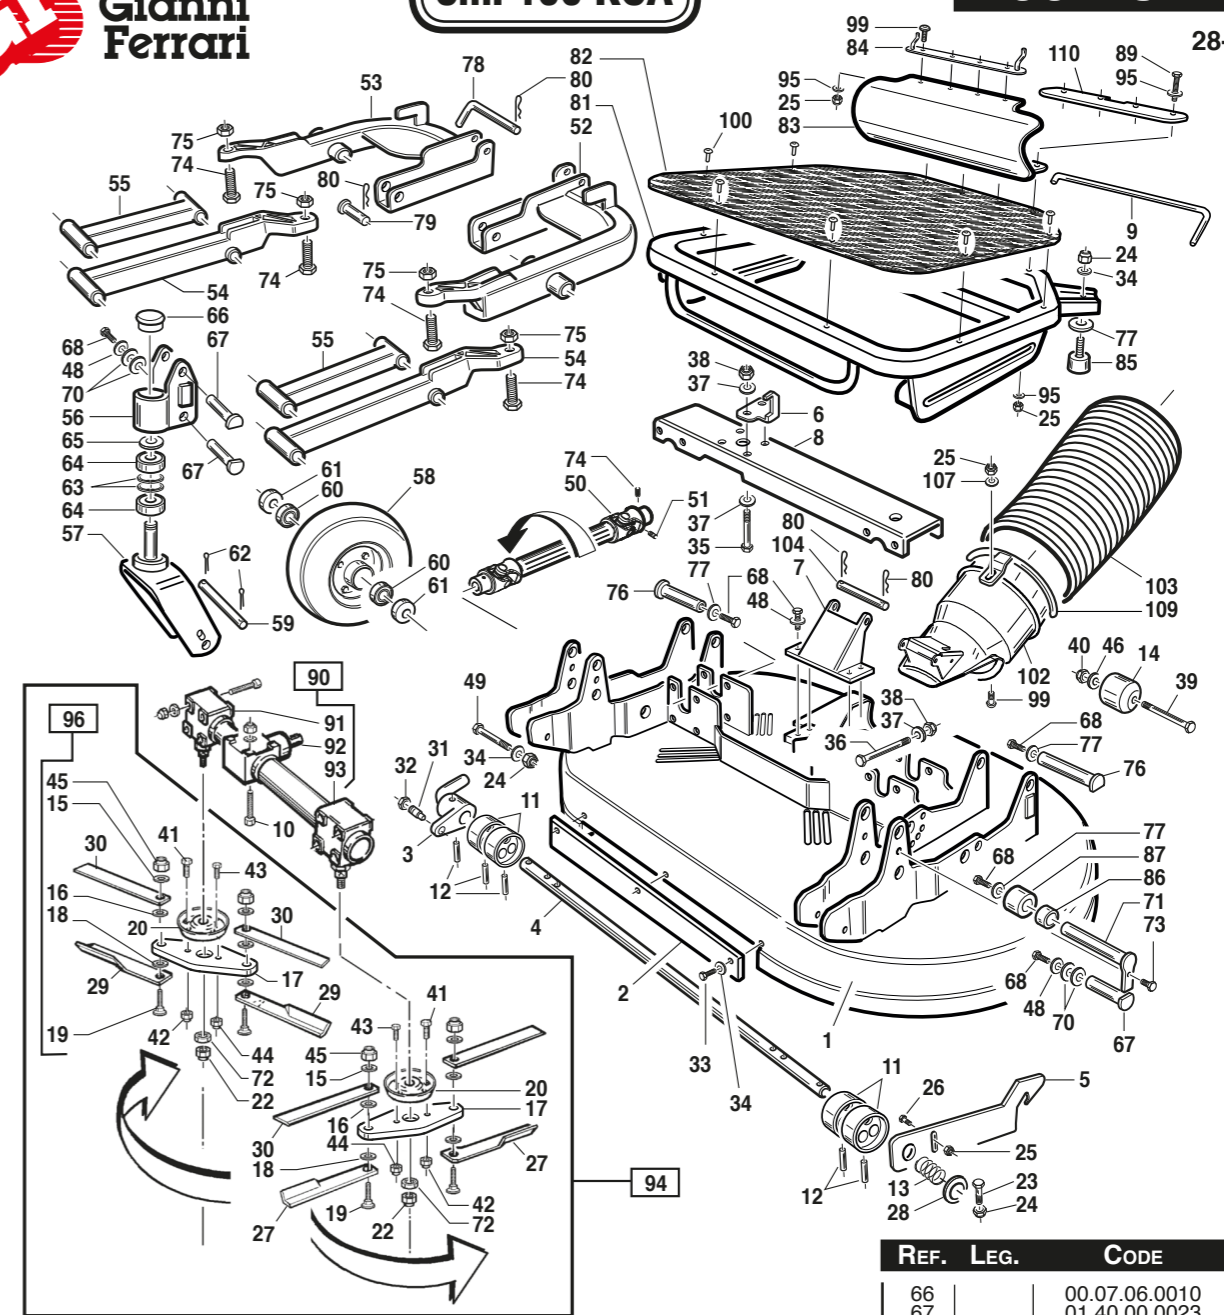

Turbograss

cm. 100 RCA

PIATTO CM. 100 RCA
TONDEUSE CM. 100 RCA
MÄHWERK CM. 100 RCA
MOWERDECK CM. 100 RCA

CATALOGO PARTI DI RICAMBIO
CATALOGUE PIECES DETACHEES
ERSATZTEILKATALOG
PARTS MANUAL

Advanced Groundcare Solutions™

REF.	LEG.	CODE	Q.TY	REF.	LEG.	CODE	Q.TY	REF.	LEG.	CODE	Q.TY
1		01.40.00.0403	1	23		01.40.00.0430	1	45		00.05.00.0010	1
4		00.07.06.0020	2	27		01.01.00.0070	1	46		01.40.00.0372	2
5		00.85.01.0031	1	28		00.07.06.0062	3	47		00.05.38.0052	2
6		00.85.01.0032	3	29		01.40.00.0131	1	48		01.40.00.0402	1
7		00.85.01.0033	2	30		01.40.00.0132	1	49		00.03.10.0020	3
8		00.06.04.0490	4	31		01.40.00.0133	1	50		00.43.06.0018	3
9		00.03.01.0052	5	32		01.40.00.0134	1	51		00.85.01.0030	3
11		00.22.00.0400	9	37		01.50.00.3070	1	53		00.03.11.1052	3
12		00.03.00.0160	2	40		01.40.00.2052	3	54		01.01.00.0072	1
17		01.40.00.0401	1	41		01.40.00.0385	1	55		01.01.00.0073	1
18		01.40.00.0440	3	42		01.40.00.0135	1	56		00.03.00.0442	1
19		01.40.00.0400	1	43		01.40.00.0136	1				
20		00.43.00.0110	1	44		01.40.00.2180	1				