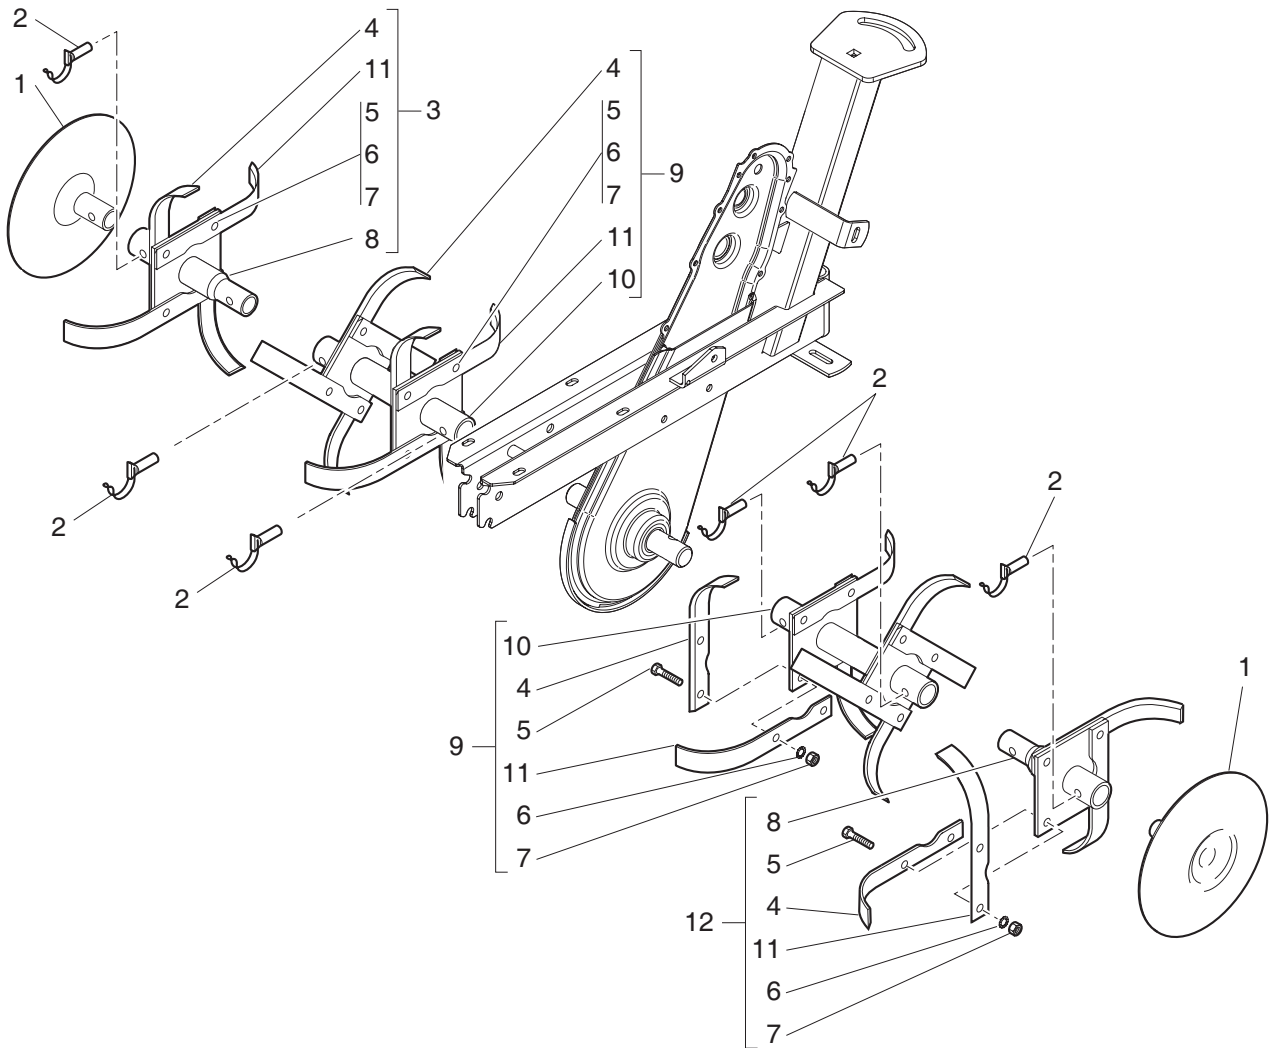

REP.	REFERENCE UNIVERT	REFERENCE FORGES	DESIGNATION	Q'TE
1		431321	DISQUE D 202	2
2		GO1034	GOUPILLE FM 10X34	6
3		432620	ETOILE ADDITIONNELLE DROITE	1
4		433721	COUTEAU STANDARD GAUCHE	12
5		QSTH08025EZ8	VIS H M8x25	24
6		QSMA08Z	RONDELLE EVENTAIL M8	24
7		QSHU08Z	ECROU H M8	24
8		432631	MOYEU ADDITIONNEL	2
9		432590	ETOILE DEPART	2
10		432601	DEPART MONOBLOC	2
11		433731	COUTEAU STANDARD DROIT	12
12		432610	ETOILE ADDITIONNELLE GAUCHE	1