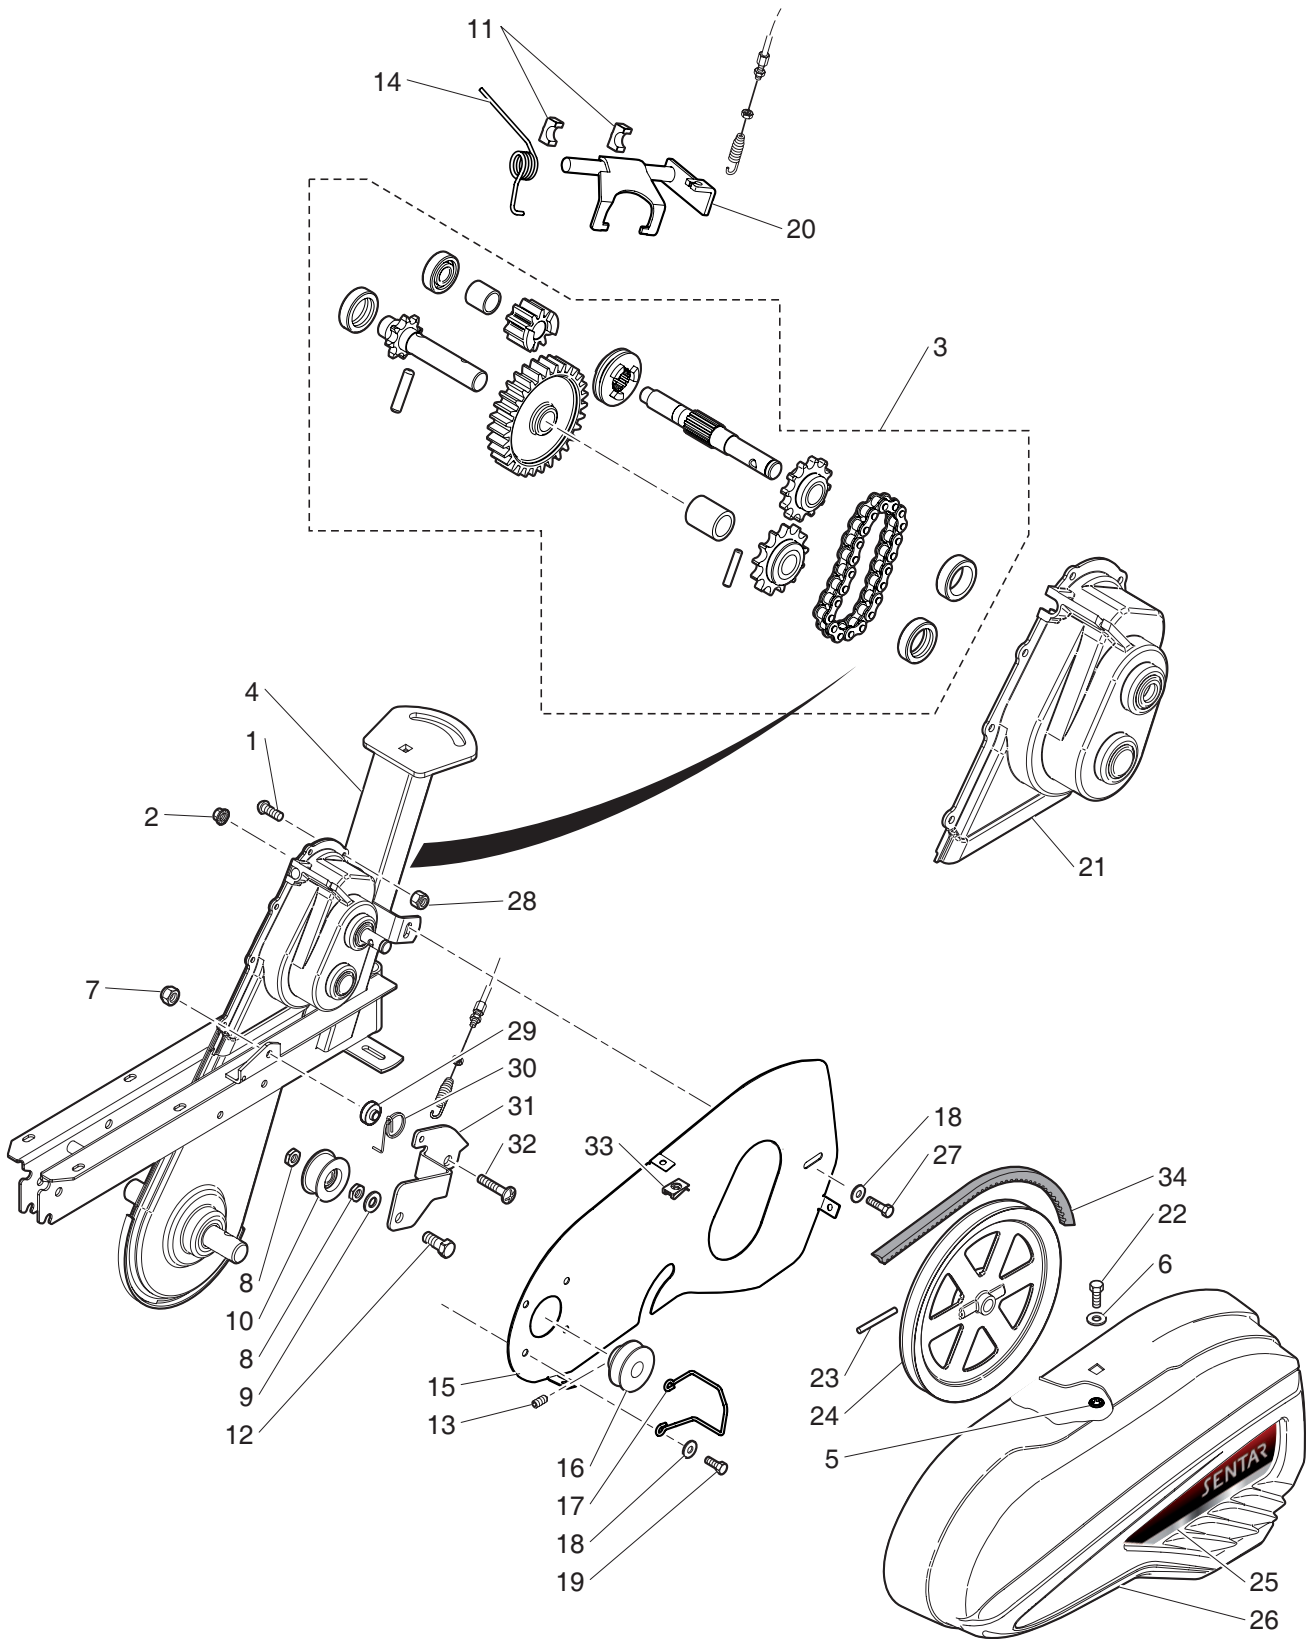

Pièces de rechange  
***Motobineuse***  
***BR520***

**SENTAR**

REP.	REFERENCE UNIVERT	REFERENCE FORGES	DESIGNATION	Q'TE
1		FSMOT5HF	MOTEUR 5CV HO GC160	1
2		QSMZ12Z	RONDELLE PLATE Z12 Zn	1
3		FSMANET09	POIGNEE DE SERRAGE	1
4		QSMU10Z	RONDELLE M10	1
5		QSTH10080PZ8	VIS TH 10x80 CL8.8ZN	1
6		546281	TRAVERSE DE GUIDON	1
7		QSTH06040PZ8	VIS TH 60x40 CL8.8ZN	1
8		407130	ETIQUETTE SECURITE	1
9		FSPOI02	POIGNEE	2
10		FSMANET03	MANETTE DE GAZ	1
11		QSHF06Z	ECROU BAGUE NYLON M6	3
12		QSTRCC0635	VIS TRCC M6x35	2
13		230570	ETIQUETTE "EMBRAYAGE"	1
14		FSLEV33	LEVIER PLASTIC HM ROUGE	1
15		230670	CABLE CHANGEMENT DE VITESSE	1
16		230770	CABLE D'EMBRAYAGE	1
17		406100	CABLE ACCELERATEUR	1
18		FSCOL140	COLLIER	2
19		FSLEV40	LEVIER PLASTIC SIMPLE NOIR	1
20		464111	BRIDE CRANTEE	1
21		QSTH08020EZ8	VIS H M8x20 CL8.8	2
22		202713	GUIDON	1
23		201913	BRIDE LISSE	1
24		FSBOU16231	BOUCHON	1
25		QSTRCC1280	VIS TRCC M12x80	1
26		GO0738	GOUPILLE Ø7x38	1
27		402341	EPERON	1
28		QSTH08035EZ8	VIS H M8x35 CL8.8	4
29		QSTH10045EZ8	VIS H M10x45 CL8.8	1
30		QSMU08Z	RONDELLE PLATE M8	6
31		QSHE08Z	ECROU A EMBASE CRANTEE H M8	6
32		230292	CHASSIS	1
33		230560	ETIQUETTE "CHANG. DE VITESSE"	1
34		540891	AILE GAUCHE	1
35		FP401060	RESSORT DE ROUE AVANT	1
36		404191	SUPPORT DE ROUE AVANT	1
37		QSHF10Z	ECROU BAGUE NYLON H M10	2
38		FSROU206	ROUE	1
39		QSTH10090PZ8	VIS H M10x90/26 CL8.8	1
40		540901	AILE DROITE	1