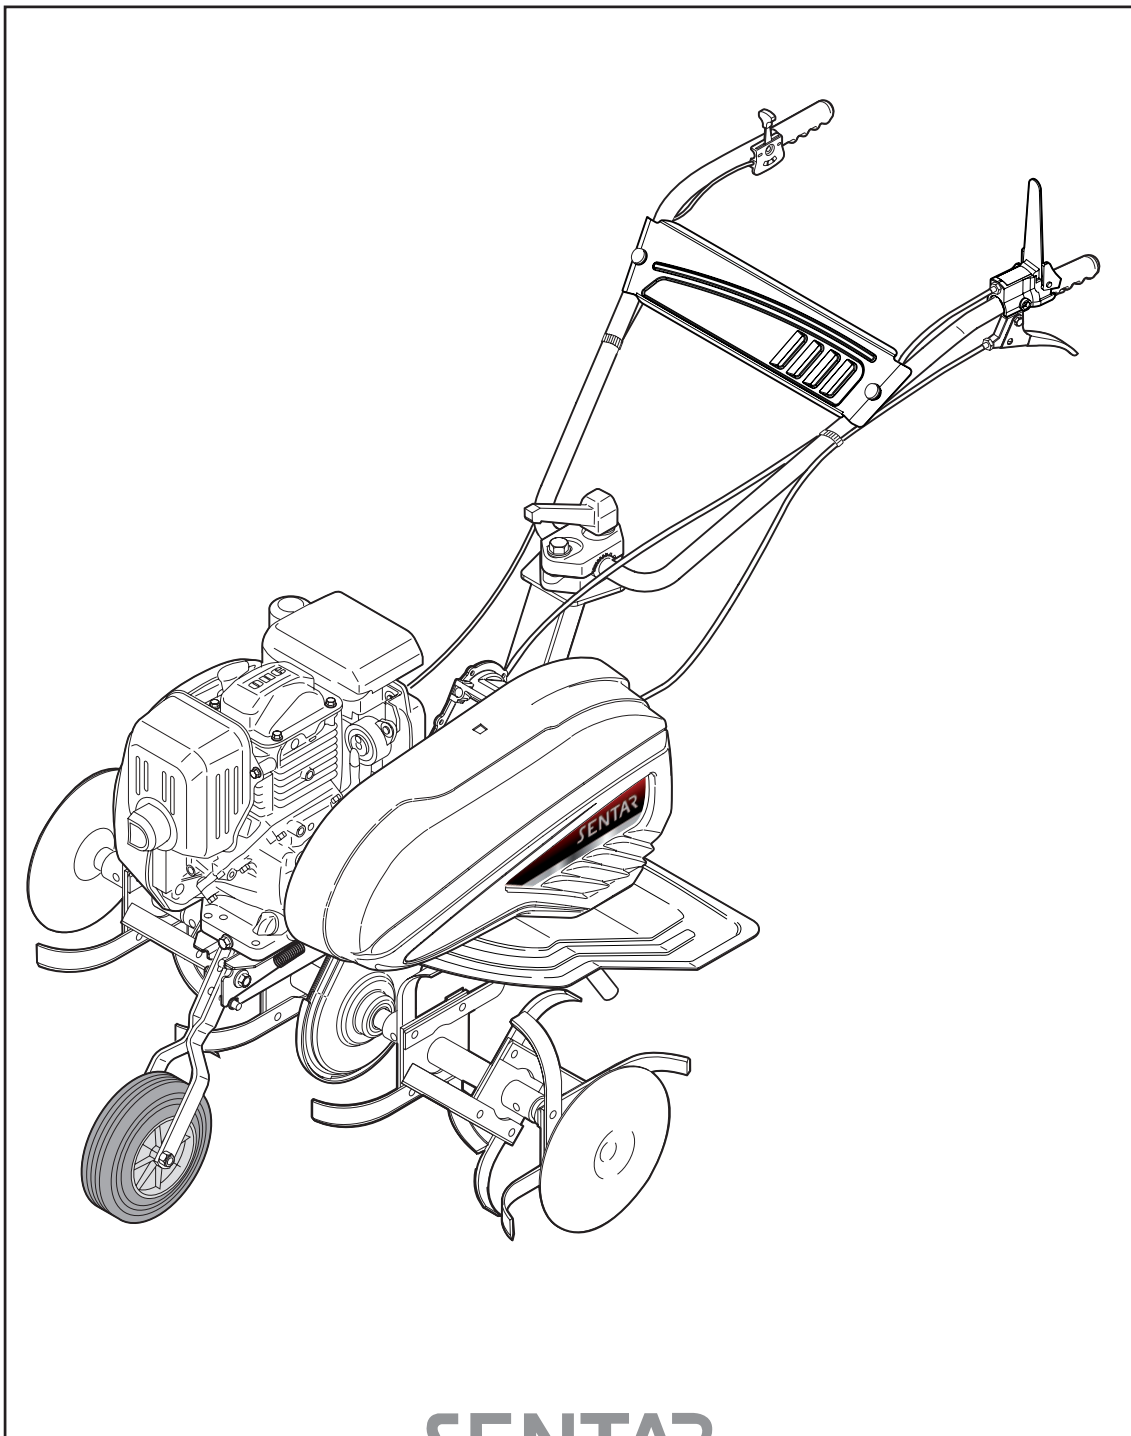

Pièces de rechange  
***Motobineuse***  
***BR520***

**SENTAR**

REP.	REFERENCE UNIVERT	REFERENCE FORGES	DESIGNATION	Q'TE
1		FSMOT5HF	MOTEUR 5CV HO GC160	1
2		QSMZ12Z	RONDELLE PLATE Z12 Zn	1
3		FSMANET09	POIGNEE DE SERRAGE	1
4		QSMU10Z	RONDELLE M10	1
5		QSTH10080PZ8	VIS TH 10x80 CL8.8ZN	1
6		546281	TRAVERSE DE GUIDON	1
7		QSTH06040PZ8	VIS TH 60x40 CL8.8ZN	1
8		407130	ETIQUETTE SECURITE	1
9		FSPOI02	POIGNEE	2
10		FSMANET03	MANETTE DE GAZ	1
11		QSHF06Z	ECROU BAGUE NYLON M6	3
12		QSTRCC0635	VIS TRCC M6x35	2
13		230570	ETIQUETTE "EMBRAYAGE"	1
14		FSLEV33	LEVIER PLASTIC HM ROUGE	1
15		230670	CABLE CHANGEMENT DE VITESSE	1
16		230770	CABLE D'EMBRAYAGE	1
17		406100	CABLE ACCELERATEUR	1
18		FSCOL140	COLLIER	2
19		FSLEV40	LEVIER PLASTIC SIMPLE NOIR	1
20		464111	BRIDE CRANTEE	1
21		QSTH08020EZ8	VIS H M8x20 CL8.8	2
22		202713	GUIDON	1
23		201913	BRIDE LISSE	1
24		FSBOU16231	BOUCHON	1
25		QSTRCC1280	VIS TRCC M12x80	1
26		GO0738	GOUPILLE Ø7x38	1
27		402341	EPERON	1
28		QSTH08035EZ8	VIS H M8x35 CL8.8	4
29		QSTH10045EZ8	VIS H M10x45 CL8.8	1
30		QSMU08Z	RONDELLE PLATE M8	6
31		QSHE08Z	ECROU A EMBASE CRANTEE H M8	6
32		230292	CHASSIS	1
33		230560	ETIQUETTE "CHANG. DE VITESSE"	1
34		540891	AILE GAUCHE	1
35		FP401060	RESSORT DE ROUE AVANT	1
36		404191	SUPPORT DE ROUE AVANT	1
37		QSHF10Z	ECROU BAGUE NYLON H M10	2
38		FSROU206	ROUE	1
39		QSTH10090PZ8	VIS H M10x90/26 CL8.8	1
40		540901	AILE DROITE	1