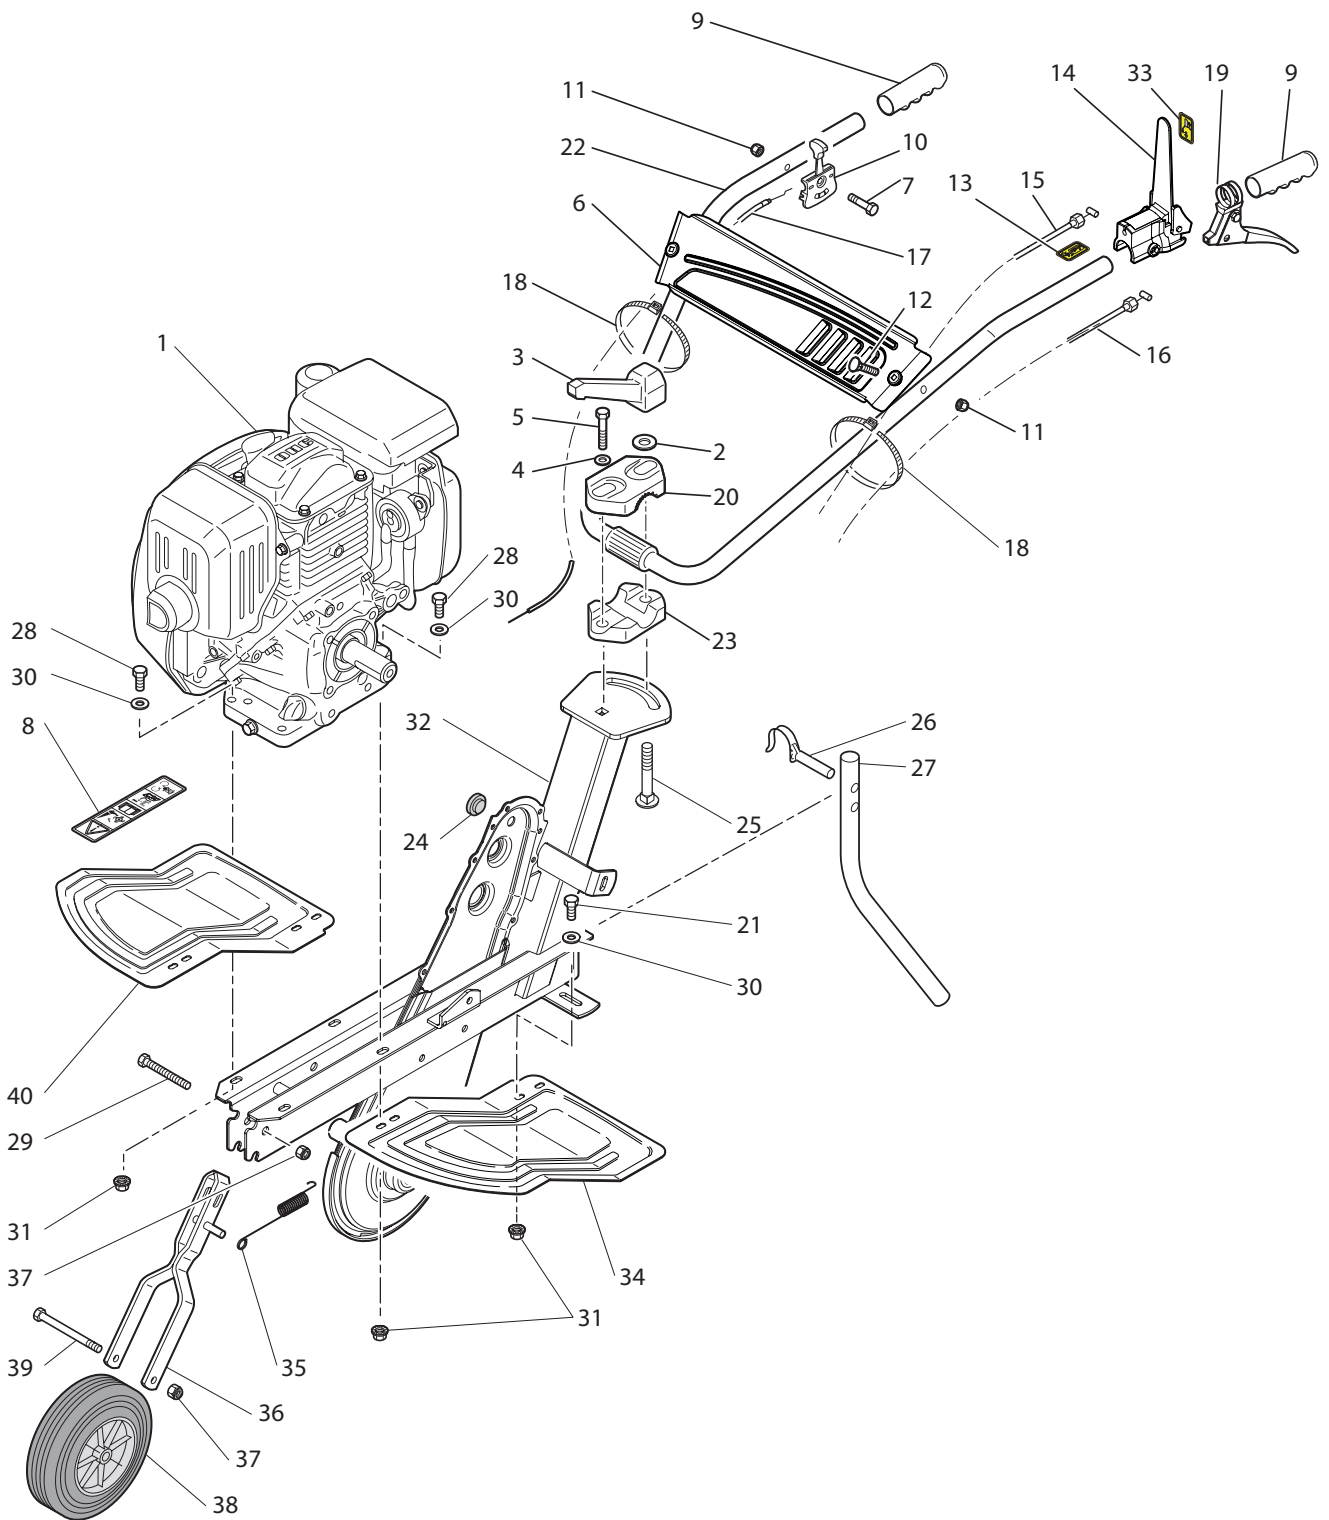

Pièces de rechange  
***Motobineuse***  
***BR520***

**SENTAR**

REP.	REFERENCE UNIVERT	REFERENCE FORGES	DESIGNATION	Q'TE
1		FSMOT5HF	MOTEUR 5CV HO GC160	1
2		QSMZ12Z	RONDELLE PLATE Z12 Zn	1
3		FSMANET09	POIGNEE DE SERRAGE	1
4		QSMU10Z	RONDELLE M10	1
5		QSTH10080PZ8	VIS TH 10x80 CL8.8ZN	1
6		546281	TRAVERSE DE GUIDON	1
7		QSTH06040PZ8	VIS TH 60x40 CL8.8ZN	1
8		407130	ETIQUETTE SECURITE	1
9		FSPOI02	POIGNEE	2
10		FSMANET03	MANETTE DE GAZ	1
11		QSHF06Z	ECROU BAGUE NYLON M6	3
12		QSTRCC0635	VIS TRCC M6x35	2
13		230570	ETIQUETTE "EMBRAYAGE"	1
14		FSLEV33	LEVIER PLASTIC HM ROUGE	1
15		230670	CABLE CHANGEMENT DE VITESSE	1
16		230770	CABLE D'EMBRAYAGE	1
17		406100	CABLE ACCELERATEUR	1
18		FSCOL140	COLLIER	2
19		FSLEV40	LEVIER PLASTIC SIMPLE NOIR	1
20		464111	BRIDE CRANTEE	1
21		QSTH08020EZ8	VIS H M8x20 CL8.8	2
22		202713	GUIDON	1
23		201913	BRIDE LISSE	1
24		FSBOU16231	BOUCHON	1
25		QSTRCC1280	VIS TRCC M12x80	1
26		GO0738	GOUPILLE Ø7x38	1
27		402341	EPERON	1
28		QSTH08035EZ8	VIS H M8x35 CL8.8	4
29		QSTH10045EZ8	VIS H M10x45 CL8.8	1
30		QSMU08Z	RONDELLE PLATE M8	6
31		QSHE08Z	ECROU A EMBASE CRANTEE H M8	6
32		230292	CHASSIS	1
33		230560	ETIQUETTE "CHANG. DE VITESSE"	1
34		540891	AILE GAUCHE	1
35		FP401060	RESSORT DE ROUE AVANT	1
36		404191	SUPPORT DE ROUE AVANT	1
37		QSHF10Z	ECROU BAGUE NYLON H M10	2
38		FSROU206	ROUE	1
39		QSTH10090PZ8	VIS H M10x90/26 CL8.8	1
40		540901	AILE DROITE	1